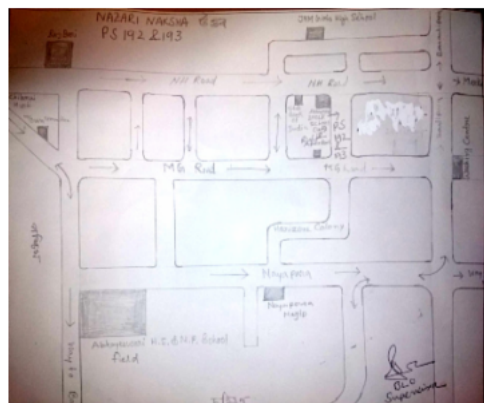

Nazri Naksha