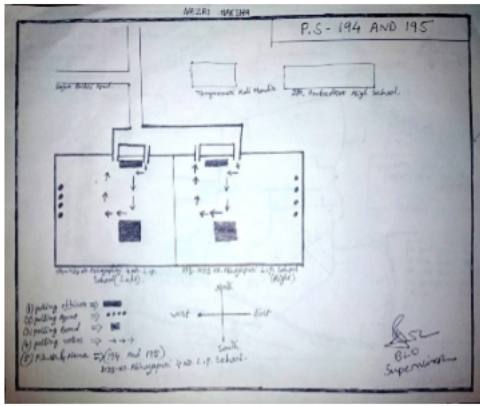

Nazri Naksha