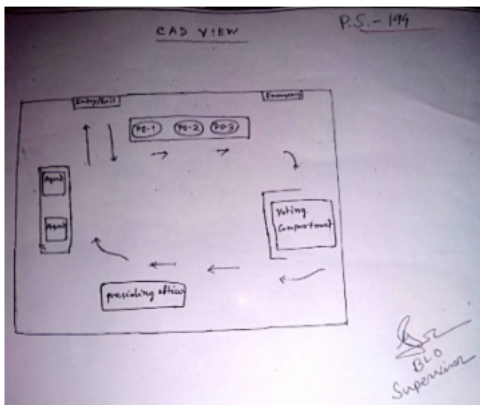

নিৰ্বাচক পঞ্জীয়ন বিষয়াৰ স্বাক্ষৰ

Nazri Naksha

Google Map View

Polling Station Building Front View

ভোটগ্ৰহন কেন্দ্ৰৰ সন্মুখৰ দৃশ্য

Cad View

Key MAP View

S 1 নাম : ছনীয়া পাৰবীন পিতাৰ নাম : ছমচুল হক ঘৰ নং : 419 বয়স : 25 লিঙ্গ : মহিলা	GNK0446252 ফটো উপলব্ধ	2 নাম : সামিয়া আকতাৰ স্বামীৰ নাম : ছালেহ মহঃ বুস্তম ঘৰ নং : 432 বয়স : 28 লিঙ্গ : মহিলা	GNK0545780 ফটো উপলব্ধ	3 নাম : জয়ন্ত মালাকাৰ পিতাৰ নাম : বাসুদেৱ মালাকাৰ ঘৰ নং : 820 বয়স : 30 লিঙ্গ : পুৰুষ	GNK0404608 ফটো উপলব্ধ
4 নাম : বিন্দী ৰায় পিতাৰ নাম : সুনীল ৰায় ঘৰ নং : 893 বয়স : 29 লিঙ্গ : মহিলা	GNK0331538 ফটো উপলব্ধ	5 নাম : দীপা ৰায় পিতাৰ নাম : দীপিকা ৰায় ঘৰ নং : 899 বয়স : 29 লিঙ্গ : মহিলা	GNK0331678 ফটো উপলব্ধ	6 নাম : ৰুমা সৰকাৰ পিতাৰ নাম : সুবল সৰকাৰ ঘৰ নং : 518 বয়স : 33 লিঙ্গ : মহিলা	GNK0334086 ফটো উপলব্ধ
7 নাম : ৰতন দাস পিতাৰ নাম : চন্দ্ৰ দাস ঘৰ নং : 580 বয়স : 28 লিঙ্গ : পুৰুষ	GNK0336958 ফটো উপলব্ধ	8 নাম : এছ জে শাহনাজ ইয়াচমিন মাতৃৰ নাম : ছুলতানা বেজিয়া পাৰ্ভিন ঘৰ নং : 547 বয়স : 25 লিঙ্গ : মহিলা	GNK0445874 ফটো উপলব্ধ	9 নাম : ডালিমুন নেছা স্বামীৰ নাম : আমজাদ আলী ঘৰ নং : 554 বয়স : 56 লিঙ্গ : মহিলা	GNK1508130 ফটো উপলব্ধ
# 10 নাম : ছফিয়া খাতুন স্বামীৰ নাম : দিলোৱাৰ ছছেইন ঘৰ নং : 554 বয়স : 35 লিঙ্গ : মহিলা	GNK1511213 ফটো উপলব্ধ	11 নাম : মাইনী দাস স্বামীৰ নাম : বিকাশ সাহা ঘৰ নং : 563 বয়স : 31 লিঙ্গ : মহিলা	GNK0545871 ফটো উপলব্ধ	12 নাম : বিকাশ সাহা পিতাৰ নাম : আশুতোষ সাহা ঘৰ নং : 563 বয়স : 30 লিঙ্গ : পুৰুষ	GNK0448415 ফটো উপলব্ধ
13 নাম : বিকি সাহা পিতাৰ নাম : আশুতোষ সাহা ঘৰ নং : 563 বয়স : 27 লিঙ্গ : পুৰুষ	GNK0448522 ফটো উপলব্ধ	14 নাম : কাজল সাহা পিতাৰ নাম : পিলু সাহা ঘৰ নং : 563 বয়স : 25 লিঙ্গ : পুৰুষ	GNK0448639 ফটো উপলব্ধ	15 নাম : মছিয়া খাতুন স্বামীৰ নাম : ছালিম উদ্দিন সেখ ঘৰ নং : 568 বয়স : 48 লিঙ্গ : মহিলা	GNK0338798 ফটো উপলব্ধ
16 নাম : ৰাবিয়া খাতুন পিতাৰ নাম : ছালিম উদ্দিন সেখ ঘৰ নং : 568 বয়স : 35 লিঙ্গ : মহিলা	VBB0123224 ফটো উপলব্ধ	17 নাম : জয়নাল আবাদিন মাতৃৰ নাম : মছিয়া খাতুন ঘৰ নং : 568 বয়স : 28 লিঙ্গ : পুৰুষ	GNK0446278 ফটো উপলব্ধ	18 নাম : মইনুল হক মাতৃৰ নাম : মছিয়া খাতুন ঘৰ নং : 568 বয়স : 25 লিঙ্গ : পুৰুষ	GNK0467548 ফটো উপলব্ধ
19 নাম : আনোৱাৰ ছছেইন পিতাৰ নাম : ছালিম উদ্দিন সেখ ঘৰ নং : 568 বয়স : 23 লিঙ্গ : পুৰুষ	GNK1663418 ফটো উপলব্ধ	20 নাম : হাবেল উদ্দিন পিতাৰ নাম : সোলিম উদ্দিন সেখ ঘৰ নং : 568 বয়স : 21 লিঙ্গ : পুৰুষ	VBB0109314 ফটো উপলব্ধ	E 21 নাম : শেফালী খাতুন স্বামীৰ নাম : আফাজ উদ্দিন সৰকাৰ ঘৰ নং : 619 বয়স : 55 লিঙ্গ : মহিলা	GNK1510812 ফটো উপলব্ধ
22 নাম : অশ্রাফুৰ ৰহমান সৰকাৰ পিতাৰ নাম : আফাজ উদ্দিন সৰকাৰ ঘৰ নং : 619 বয়স : 46 লিঙ্গ : পুৰুষ	GNK1510823 ফটো উপলব্ধ	23 নাম : আহিয়া বেগম স্বামীৰ নাম : আশ্রাফুৰ ৰহমান সৰকাৰ ঘৰ নং : 617 বয়স : 39 লিঙ্গ : মহিলা	JGY2441761 ফটো উপলব্ধ	24 নাম : মনিৰুজ্জামান পিতাৰ নাম : আফাজ উদ্দিন সৰকাৰ ঘৰ নং : 619 বয়স : 38 লিঙ্গ : পুৰুষ	GNK0015203 ফটো উপলব্ধ
S2 25 নাম : জাহান্নাৰা পাৰবীন পিতাৰ নাম : আফাজ উদ্দিন সৰকাৰ ঘৰ নং : 619 বয়স : 31 লিঙ্গ : মহিলা	GNK2179013 ফটো উপলব্ধ	26 নাম : আফ্ৰজা আখতাৰ পাৰবীন পিতাৰ নাম : আফাজ উদ্দিন সৰকাৰ ঘৰ নং : 619 বয়স : 29 লিঙ্গ : মহিলা	GNK0256933 ফটো উপলব্ধ	27 নাম : উম্মো ছালুমা স্বামীৰ নাম : মনিৰুজ্জামান ঘৰ নং : 619 বয়স : 28 লিঙ্গ : মহিলা	GNK0252924 ফটো উপলব্ধ
# 28 নাম : জয়নাল আকীন পিতাৰ নাম : মিনহাজ উদ্দিন ঘৰ নং : 619 বয়স : 72 লিঙ্গ : পুৰুষ	GNK1510834 ফটো উপলব্ধ	# 29 নাম : ময়মনা খাতুন স্বামীৰ নাম : জয়নাল আকীন ঘৰ নং : 619 বয়স : 59 লিঙ্গ : মহিলা	GNK1510845 ফটো উপলব্ধ	# 30 নাম : সামেজ উদ্দিন পিতাৰ নাম : ছছেইন আলী ঘৰ নং : 619 বয়স : 52 লিঙ্গ : পুৰুষ	JGY1499667 ফটো উপলব্ধ