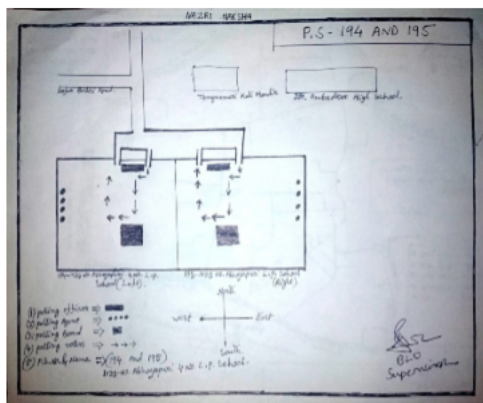

নিৰ্বাচক পঞ্জীয়ন বিষয়াৰ স্বাক্ষৰ

Nazri Naksha

Google Map View

Polling Station Building Front View

ভোটগ্ৰহন কেন্দ্ৰৰ সন্মুখৰ দৃশ্য

Cad View

Key MAP View

1 নাম : বাহুল ভাওয়াল পিতাৰ নাম: বিনয় ভাওয়াল ঘৰ নং : ৩০ বয়স : 26 লিঙ্গ : পুৰুষ	GNK0397455 ফটো উপলব্ধ	2 নাম : লক্ষ্মী ভাওয়াল পিতাৰ নাম: প্ৰিয়লাল ভাওয়াল ঘৰ নং : ৩০ঘ বয়স : 68 লিঙ্গ : মহিলা	GNK1504729 ফটো উপলব্ধ	3 নাম : বিনয় ভাওয়াল পিতাৰ নাম: প্ৰিয়লাল ভাওয়াল ঘৰ নং : ৩০ঘ বয়স : 59 লিঙ্গ : পুৰুষ	GNK1504741 ফটো উপলব্ধ
4 নাম : কৃষ্ণা ভাও বাল স্বামীৰ নাম: বিনয় ভাওয়াল ঘৰ নং : ৩০খ বয়স : 55 লিঙ্গ : মহিলা	GNK1504718 ফটো উপলব্ধ	5 নাম : আয়েছা খাতুন পিতাৰ নাম: মইনুদ্দিন খান ঘৰ নং : 104 বয়স : 25 লিঙ্গ : মহিলা	GNK0401448 ফটো উপলব্ধ	# 6 নাম : জয়নৰ মাহমুদ স্বামীৰ নাম: ছাইফুল ইছলাম ঘৰ নং : 687 বয়স : 35 লিঙ্গ : মহিলা	GNK0015350 ফটো উপলব্ধ
7 নাম : অজয় ৰায় মাতৃৰ নাম: জ্যোতা ৰায় ঘৰ নং : 1৪৮ বয়স : 33 লিঙ্গ : পুৰুষ	GNK0015351 ফটো উপলব্ধ	8 নাম : আব্দুছ ছবুৰ পিতাৰ নাম: হাজী মানুল্লাহ দেবানী ঘৰ নং : 199 ক বয়স : 54 লিঙ্গ : পুৰুষ	GNK1504774 ফটো উপলব্ধ	9 নাম : আৰিফা কাউছাৰ পিতাৰ নাম: আব্দুছ ছবুৰ ঘৰ নং : 199 ক বয়স : 24 লিঙ্গ : মহিলা	GNK0519041 ফটো উপলব্ধ
10 নাম : মেহফুজ আহমেদ পিতাৰ নাম: আব্দুছ ছবুৰ ঘৰ নং : 199ক বয়স : 19 লিঙ্গ : পুৰুষ	VBB0089110 ফটো উপলব্ধ	11 নাম : আকিলা কাউছাৰ স্বামীৰ নাম: আব্দুছ ছবুৰ ঘৰ নং : ১৯৯ক বয়স : 45 লিঙ্গ : মহিলা	GNK1504763 ফটো উপলব্ধ	S2 12 নাম : শিপ্রা ৰায় পিতাৰ নাম: নিত্যানন্দ ৰায় ঘৰ নং : 220 বয়স : 49 লিঙ্গ : মহিলা	GNK1505551 ফটো উপলব্ধ
13 নাম : জ্যোতা মল্লিক স্বামীৰ নাম: দিনেশ মল্লিক ঘৰ নং : 358 বয়স : 65 লিঙ্গ : মহিলা	VBB0097030 ফটো উপলব্ধ	14 নাম : শিলা বাছাৰ স্বামীৰ নাম: বৰুন বাছাৰ ঘৰ নং : ৩৫৮ বয়স : 32 লিঙ্গ : মহিলা	GNK0137109 ফটো উপলব্ধ	15 নাম : মতিয়ৰ বহমান পিতাৰ নাম: আজমহৰ সেখ ঘৰ নং : ৩৫৯ বয়স : 57 লিঙ্গ : পুৰুষ	GNK1504832 ফটো উপলব্ধ
16 নাম : মাহমুদা শিকদাৰ স্বামীৰ নাম: মতিয়ৰ বহমান ঘৰ নং : ৩৫৯ বয়স : 43 লিঙ্গ : মহিলা	GNK1504821 ফটো উপলব্ধ	17 নাম : খন্দকাৰ চান মামুদ পিতাৰ নাম: খন্দকাৰ সূৰ্জত আলী ঘৰ নং : 359 বয়স : 39 লিঙ্গ : পুৰুষ	HTN3341104 ফটো উপলব্ধ	18 নাম : সুৰিয়া খন্দকাৰ পিতাৰ নাম: খন্দকাৰ সূৰ্জত আলী ঘৰ নং : 359 বয়স : 34 লিঙ্গ : মহিলা	GNK1664291 ফটো উপলব্ধ
19 নাম : আঞ্জুৱাৰা খাতুন স্বামীৰ নাম: খন্দকাৰ চান মামুদ ঘৰ নং : 359 বয়স : 29 লিঙ্গ : মহিলা	GBC0459792 ফটো উপলব্ধ	20 নাম : মাজনী খন্দকাৰ পিতাৰ নাম: স্বৰ্গীয় খন্দকাৰ সূৰ্যত আলী ঘৰ নং : 359 বয়স : 25 লিঙ্গ : মহিলা	GNK1249812 ফটো উপলব্ধ	21 নাম : মোহিবুল হাসান পিতাৰ নাম: মতিয়ৰ বহমান ঘৰ নং : 359 বয়স : 24 লিঙ্গ : পুৰুষ	GNK0538462 ফটো উপলব্ধ
22 নাম : আব্দুল আজিজ পিতাৰ নাম: আছান আলী ঘৰ নং : ৩৬০ বয়স : 45 লিঙ্গ : পুৰুষ	GNK1504843 ফটো উপলব্ধ	23 নাম : আছিদা বেগম স্বামীৰ নাম: আছান আলী ঘৰ নং : ৩৬০ বয়স : 43 লিঙ্গ : মহিলা	GNK1504865 ফটো উপলব্ধ	24 নাম : আনোৱাৰ হুছাইন পিতাৰ নাম: আছান আলী ঘৰ নং : ৩৬০ বয়স : 39 লিঙ্গ : পুৰুষ	GNK1504854 ফটো উপলব্ধ
# 25 নাম : ছবিৰণ নেছা স্বামীৰ নাম: আব্দুল আজিজ ঘৰ নং : ৩৬০ বয়স : 36 লিঙ্গ : মহিলা	GNK0316257 ফটো উপলব্ধ	26 নাম : শ্বাহ আলম বাদশ্বাহ পিতাৰ নাম: আছান আলী ঘৰ নং : ৩৬০ বয়স : 36 লিঙ্গ : পুৰুষ	GNK0259804 ফটো উপলব্ধ	27 নাম : ৰাসিদা খাতুন স্বামীৰ নাম: শ্বাহ আলম বাদশ্বাহ ঘৰ নং : 360 বয়স : 31 লিঙ্গ : মহিলা	JGY4540356 ফটো উপলব্ধ
S 28 নাম : শানাছ পাৰবিন পিতাৰ নাম: আছান আলী ঘৰ নং : ৩৬০ বয়স : 29 লিঙ্গ : মহিলা	GNK0316299 ফটো উপলব্ধ	29 নাম : জৰিনা খাতুন স্বামীৰ নাম: আনোৱাৰ হুছেইন ঘৰ নং : ৩৬০ বয়স : 27 লিঙ্গ : মহিলা	GNK0316307 ফটো উপলব্ধ	30 নাম : মোৰ্জিনা খাতুন পিতাৰ নাম: আছান আলী ঘৰ নং : 360 বয়স : 23 লিঙ্গ : মহিলা	GNK0544767 ফটো উপলব্ধ