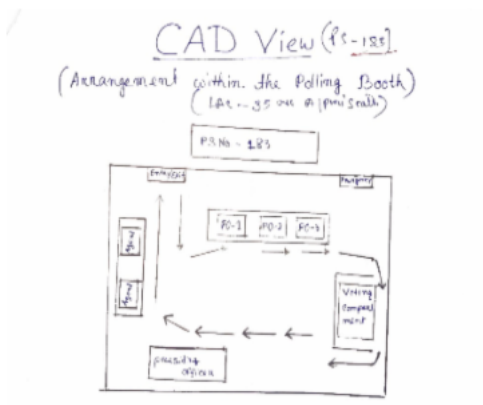

নিৰ্বাচক পঞ্জীয়ন বিষয়াৰ স্বাক্ষৰ

Nazri Naksha

Google Map View

Polling Station Building Front View

ভোটগ্ৰহন কেন্দ্ৰৰ সন্মুখৰ দৃশ্য

Cad View

Key MAP View

1 নাম : সৌৰভ মালাকাৰ পিতাৰ নাম: অনাদি মালাকাৰ ঘৰ নং : 122 বয়স : 26 লিঙ্গ : পুৰুষ	GNK0511337 ফটো উপলব্ধ	2 নাম : অভ্যদয় অধিকাৰী পিতাৰ নাম: আজিত অধিকাৰী ঘৰ নং : 41 বয়স : 26 লিঙ্গ : পুৰুষ	GNK0560797 ফটো উপলব্ধ	# 3 নাম : শবনম বেগম স্বামীৰ নাম: ফাৰিজুল হক ঘৰ নং : 402 বয়স : 22 লিঙ্গ : মহিলা	GNK1264373 ফটো উপলব্ধ
# 4 নাম : কাকলি দাস স্বামীৰ নাম: বিকাশ ৰায় ঘৰ নং : 480 বয়স : 23 লিঙ্গ : মহিলা	GNK1770809 ফটো উপলব্ধ	S2 5 নাম : জমি মজুমদাৰ পিতাৰ নাম: অলিক কুমাৰ মজুমদাৰ ঘৰ নং : 100 বয়স : 33 লিঙ্গ : মহিলা	GNK0481200 ফটো উপলব্ধ	# 6 নাম : মূৰ্তাজা হুছেইন পিতাৰ নাম: নজৰুল হক ঘৰ নং : 451 বয়স : 24 লিঙ্গ : পুৰুষ	GNK0635318 ফটো উপলব্ধ
# 7 নাম : প্ৰতিভা ৰায় স্বামীৰ নাম: প্ৰাঞ্জল কুমাৰ ৰায় ঘৰ নং : 156 বয়স : 31 লিঙ্গ : মহিলা	CBJ2259689 ফটো উপলব্ধ	8 নাম : আবুল হুছেইন পিতাৰ নাম: আব্দুল আজিজ ঘৰ নং : 190 বয়স : 53 লিঙ্গ : পুৰুষ	GNK1414660 ফটো উপলব্ধ	9 নাম : ৰহেলা খাতুন স্বামীৰ নাম: আবুল হুছেইন ঘৰ নং : 190 বয়স : 46 লিঙ্গ : মহিলা	GNK1414671 ফটো উপলব্ধ
10 নাম : ৰাজীৱ হুছেইন পিতাৰ নাম: আবুল হুছেইন ঘৰ নং : 190 বয়স : 28 লিঙ্গ : পুৰুষ	GNK0370858 ফটো উপলব্ধ	11 নাম : আফসানা ইয়াসমীন পিতাৰ নাম: আবুল হুছেইন ঘৰ নং : 190 বয়স : 22 লিঙ্গ : মহিলা	GNK1772813 ফটো উপলব্ধ	S 12 নাম : খাইবুল ইছলাম পিতাৰ নাম: চাহাদত খান ঘৰ নং : 217 বয়স : 27 লিঙ্গ : পুৰুষ	GNK0471433 ফটো উপলব্ধ
13 নাম : প্ৰমিলা ৰায় স্বামীৰ নাম: যতিন চঃ ৰায় ঘৰ নং : 200 বয়স : 75 লিঙ্গ : মহিলা	GNK1414693 ফটো উপলব্ধ	14 নাম : সৌমেন্দ্ৰ ৰয় পিতাৰ নাম: যতিন চঃ ৰায় ঘৰ নং : 200 বয়স : 59 লিঙ্গ : পুৰুষ	GNK1414706 ফটো উপলব্ধ	15 নাম : বস্তি ৰায় স্বামীৰ নাম: সৌমেন্দ্ৰ ৰয় ঘৰ নং : 200 বয়স : 47 লিঙ্গ : মহিলা	GNK1414682 ফটো উপলব্ধ
16 নাম : মিহিৰ জ্যোতি ৰায় পিতাৰ নাম: সৌমেন্দ্ৰ ৰয় ঘৰ নং : 200 বয়স : 26 লিঙ্গ : পুৰুষ	GNK0372011 ফটো উপলব্ধ	# 17 নাম : মানসজ্যোতি ৰয় পিতাৰ নাম: সৌমেন্দ্ৰ ৰয় ঘৰ নং : 233 বয়স : 21 লিঙ্গ : পুৰুষ	VBB0021667 ফটো উপলব্ধ	#2 18 নাম : আদৰ্শ মোদক পিতাৰ নাম: মিহিৰ মোদক ঘৰ নং : 200ক বয়স : 28 লিঙ্গ : পুৰুষ	GNK0096479 ফটো উপলব্ধ
19 নাম : দৈবকী মহন্ত স্বামীৰ নাম: কনক অধিকাৰী ঘৰ নং : 208 বয়স : 77 লিঙ্গ : মহিলা	GNK1414728 ফটো উপলব্ধ	20 নাম : বালেন্দ্ৰ চন্দ্ৰ অধিকাৰী পিতাৰ নাম: কনক অধিকাৰী ঘৰ নং : 208 বয়স : 59 লিঙ্গ : পুৰুষ	GNK1414739 ফটো উপলব্ধ	21 নাম : নিলিমা অধিকাৰী স্বামীৰ নাম: বালেন্দ্ৰ চন্দ্ৰ অধিকাৰী ঘৰ নং : 208 বয়স : 56 লিঙ্গ : মহিলা	GNK0326744 ফটো উপলব্ধ
22 নাম : চন্দন অধিকাৰী পিতাৰ নাম: কনক অধিকাৰী ঘৰ নং : 52 বয়স : 52 লিঙ্গ : পুৰুষ	GNK1414751 ফটো উপলব্ধ	23 নাম : অনুপম অধিকাৰী পিতাৰ নাম: কনক অধিকাৰী ঘৰ নং : 50 বয়স : 50 লিঙ্গ : পুৰুষ	GNK1414762 ফটো উপলব্ধ	24 নাম : সবিতা অধিকাৰী স্বামীৰ নাম: অনুপম অধিকাৰী ঘৰ নং : 208 বয়স : 39 লিঙ্গ : মহিলা	GNK1423398 ফটো উপলব্ধ
25 নাম : প্ৰিয়তোষ মোদক পিতাৰ নাম: তৰনীকান্ত মোদক ঘৰ নং : 205 বয়স : 62 লিঙ্গ : পুৰুষ	GNK1414773 ফটো উপলব্ধ	26 নাম : কৃষ্ণ মোদক পিতাৰ নাম: তৰনীকান্ত মোদক ঘৰ নং : 205 বয়স : 49 লিঙ্গ : পুৰুষ	GNK1414795 ফটো উপলব্ধ	27 নাম : শিবানি মোদক স্বামীৰ নাম: সন্তোষ কুমাৰ মোদক ঘৰ নং : 205 বয়স : 45 লিঙ্গ : মহিলা	GNK0097006 ফটো উপলব্ধ
28 নাম : কনিকা মোদক স্বামীৰ নাম: কৃষ্ণমোদক ঘৰ নং : 205 বয়স : 41 লিঙ্গ : মহিলা	GNK0097048 ফটো উপলব্ধ	29 নাম : প্ৰিয়ঙ্কা মোদক মাতৃৰ নাম: শিবানী মোদক ঘৰ নং : 205 বয়স : 21 লিঙ্গ : মহিলা	VBB0040782 ফটো উপলব্ধ	30 নাম : বিমলা বালা ৰায় স্বামীৰ নাম: প্ৰমোদ চন্দ্ৰ ৰায় ঘৰ নং : 239 বয়স : 93 লিঙ্গ : মহিলা	GNK1414831 ফটো উপলব্ধ