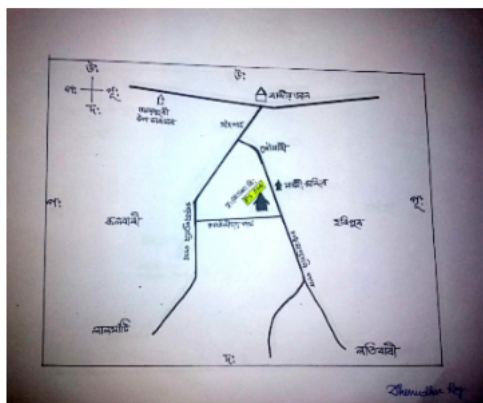

Nazri Naksha