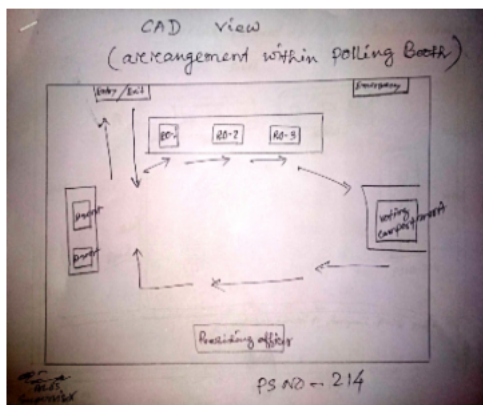

নিৰ্বাচক পঞ্জীয়ন বিষয়াৰ স্বাক্ষৰ

Nazri Naksha

Google Map View

Polling Station Building Front View

ভোটগ্ৰহন কেন্দ্ৰৰ সন্মুখৰ দৃশ্য

Cad View

Key MAP View

1 নাম : জুমা মণ্ডল পিতাৰ নাম: শংকৰ মণ্ডল ঘৰ নং : 17 বয়স : 23 লিঙ্গ : মহিলা	GNK0551465 ফটো উপলব্ধ	2 নাম : তাপসী মজুমদাৰ মাতৃৰ নাম: মমতী মজুমদাৰ ঘৰ নং : 17 বয়স : 23 লিঙ্গ : মহিলা	KLM1170174 ফটো উপলব্ধ	3 নাম : গংগা মণ্ডল পিতাৰ নাম: শৰত চন্দ্ৰ মণ্ডল ঘৰ নং : 33 বয়স : 26 লিঙ্গ : মহিলা	GNK0511196 ফটো উপলব্ধ
4 নাম : নাজমিনা খাতুন পিতাৰ নাম: আব্দুল মান্নান ঘৰ নং : 35 বয়স : 23 লিঙ্গ : মহিলা	GNK2229557 ফটো উপলব্ধ	# 5 নাম : মিজানুৰ ৰহমান পিতাৰ নাম: আব্দুল মান্নান ঘৰ নং : 35 বয়স : 21 লিঙ্গ : পুৰুষ	VBB0114843 ফটো উপলব্ধ	6 নাম : মোজিতা খাতুন পিতাৰ নাম: জহুৰ আলি ঘৰ নং : 40 বয়স : 24 লিঙ্গ : মহিলা	GNK0532697 ফটো উপলব্ধ
7 নাম : পূৰ্ণ চঃ মণ্ডল পিতাৰ নাম: ভেবেল চঃ মণ্ডল ঘৰ নং : 45 বয়স : 65 লিঙ্গ : পুৰুষ	GNK1666677 ফটো উপলব্ধ	8 নাম : আল্লাদী মন্ডল স্বামীৰ নাম: পূৰ্ণ চঃ মণ্ডল ঘৰ নং : 45 বয়স : 59 লিঙ্গ : মহিলা	GNK1666688 ফটো উপলব্ধ	9 নাম : অঞ্জনা মণ্ডল পিতাৰ নাম: পূৰ্ণ চন্দ্ৰ মণ্ডল ঘৰ নং : 45 বয়স : 26 লিঙ্গ : মহিলা	GNK0374694 ফটো উপলব্ধ
10 নাম : মাধুৰী মণ্ডল পিতাৰ নাম: পূৰ্ণ মণ্ডল ঘৰ নং : 45 বয়স : 25 লিঙ্গ : মহিলা	GNK0478073 ফটো উপলব্ধ	11 নাম : অনিতা বিশ্বাস পিতাৰ নাম: গোবিন্দ চন্দ্ৰ বিশ্বাস ঘৰ নং : 45 বয়স : 23 লিঙ্গ : মহিলা	KDH2000842 ফটো উপলব্ধ	S 12 নাম : দশমী বাল্য মণ্ডল পিতাৰ নাম: গোপাল চন্দ্ৰ মণ্ডল ঘৰ নং : 62 বয়স : 26 লিঙ্গ : মহিলা	GNK0378554 ফটো উপলব্ধ
13 নাম : অমৃত চন্দ্ৰ মণ্ডল পিতাৰ নাম: গোপাল মণ্ডল ঘৰ নং : 66 বয়স : 21 লিঙ্গ : পুৰুষ	VBB0003897 ফটো উপলব্ধ	14 নাম : শ্ৰীতি মণ্ডল পিতাৰ নাম: গোপাল মণ্ডল ঘৰ নং : 66 বি বয়স : 24 লিঙ্গ : মহিলা	GNK0578054 ফটো উপলব্ধ	15 নাম : বিক্ৰম মণ্ডল পিতাৰ নাম: বিধু ভূষণ মণ্ডল ঘৰ নং : 74 বয়স : 23 লিঙ্গ : পুৰুষ	LCO0052985 ফটো উপলব্ধ
16 নাম : সোনকা মন্ডল স্বামীৰ নাম: মন্টু চঃ মন্ডল ঘৰ নং : 95 জে বয়স : 41 লিঙ্গ : মহিলা	GNK1669223 ফটো উপলব্ধ	17 নাম : মঞ্জয় মণ্ডল পিতাৰ নাম: চন্দ্ৰ কুমাৰ মণ্ডল ঘৰ নং : 99 জে বয়স : 22 লিঙ্গ : পুৰুষ	VBB0019745 ফটো উপলব্ধ	18 নাম : পৰিতোষ মণ্ডল পিতাৰ নাম: যোগেশ মণ্ডল ঘৰ নং : ১০১ বয়স : 43 লিঙ্গ : পুৰুষ	GNK1675996 ফটো উপলব্ধ
19 নাম : মানিক মণ্ডল পিতাৰ নাম: যোগেশ চন্দ্ৰ মণ্ডল ঘৰ নং : ১০১ বয়স : 41 লিঙ্গ : পুৰুষ	GNK1669563 ফটো উপলব্ধ	20 নাম : সভাৰানী মণ্ডল স্বামীৰ নাম: পৰিতোষ মণ্ডল ঘৰ নং : ১০১ বয়স : 37 লিঙ্গ : মহিলা	GNK0015572 ফটো উপলব্ধ	21 নাম : নিৰঞ্জন মণ্ডল পিতাৰ নাম: জাগেশ চন্দ্ৰ মণ্ডল ঘৰ নং : 101 বয়স : 28 লিঙ্গ : পুৰুষ	GNK0552877 ফটো উপলব্ধ
22 নাম : ৰেনুবালা মণ্ডল স্বামীৰ নাম: অনিল চন্দ্ৰ মণ্ডল ঘৰ নং : ১০২ বয়স : 61 লিঙ্গ : মহিলা	GNK1669574 ফটো উপলব্ধ	23 নাম : বুদ্ধিশ্বৰ মণ্ডল পিতাৰ নাম: অনিল চন্দ্ৰ মণ্ডল ঘৰ নং : ১০২ বয়স : 40 লিঙ্গ : পুৰুষ	GNK1669585 ফটো উপলব্ধ	24 নাম : ৰতন চন্দ্ৰ মণ্ডল মাতৃৰ নাম: অনিল চন্দ্ৰ মণ্ডল ঘৰ নং : ১০২ বয়স : 38 লিঙ্গ : পুৰুষ	GNK1669596 ফটো উপলব্ধ
25 নাম : সুনীল মণ্ডল পিতাৰ নাম: অনিল চন্দ্ৰ মণ্ডল ঘৰ নং : ১০২ বয়স : 36 লিঙ্গ : পুৰুষ	GNK1669609 ফটো উপলব্ধ	26 নাম : নিখিল মণ্ডল পিতাৰ নাম: অনিল চন্দ্ৰ মণ্ডল ঘৰ নং : ১০২ বয়স : 32 লিঙ্গ : পুৰুষ	GNK0015573 ফটো উপলব্ধ	27 নাম : বাসনা মণ্ডল স্বামীৰ নাম: বুদ্ধিশ্বৰ মণ্ডল ঘৰ নং : ১০২ বয়স : 30 লিঙ্গ : মহিলা	GNK0238899 ফটো উপলব্ধ
28 নাম : অৰ্চনা ৰয় পিতাৰ নাম: দিলীপ ৰয় ঘৰ নং : 102 বয়স : 29 লিঙ্গ : মহিলা	MSR0030536 ফটো উপলব্ধ	29 নাম : শুলকা মন্ডল স্বামীৰ নাম: সুনীল মন্ডল ঘৰ নং : 102 বয়স : 27 লিঙ্গ : মহিলা	GNK0532747 ফটো উপলব্ধ	30 নাম : বিন্মা সৰকাৰ স্বামীৰ নাম: ৰতন চন্দ্ৰ মণ্ডল ঘৰ নং : 102 বয়স : 27 লিঙ্গ : মহিলা	GBC0373191 ফটো উপলব্ধ