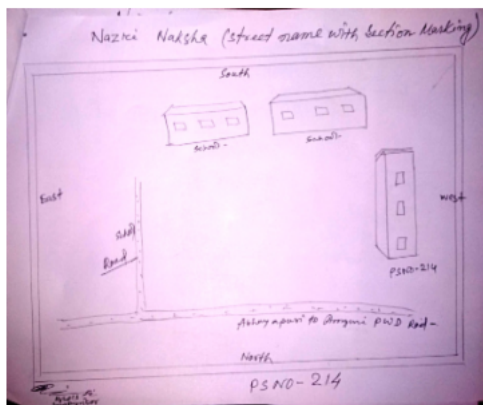

নিৰ্বাচক পঞ্জীয়ন বিষয়াৰ স্বাক্ষৰ

Nazri Naksha

Google Map View

Polling Station Building Front View

ভোটগ্ৰহন কেন্দ্ৰৰ সন্মুখৰ দৃশ্য

Cad View

Key MAP View

1 নাম : জুমা মণ্ডল পিতাৰ নাম: শংকৰ মণ্ডল ঘৰ নং : 17 বয়স : 23 লিঙ্গ : মহিলা	GNK0551465 ফটো উপলব্ধ	2 নাম : তাপসী মজুমদাৰ মাতৃৰ নাম: মমতী মজুমদাৰ ঘৰ নং : 17 বয়স : 23 লিঙ্গ : মহিলা	KLM1170174 ফটো উপলব্ধ	3 নাম : গংগা মণ্ডল পিতাৰ নাম: শৰত চন্দ্ৰ মণ্ডল ঘৰ নং : 33 বয়স : 26 লিঙ্গ : মহিলা	GNK0511196 ফটো উপলব্ধ
4 নাম : নাজমিনা খাতুন পিতাৰ নাম: আব্দুল মান্নান ঘৰ নং : 35 বয়স : 23 লিঙ্গ : মহিলা	GNK2229557 ফটো উপলব্ধ	# 5 নাম : মিজানুৰ ৰহমান পিতাৰ নাম: আব্দুল মান্নান ঘৰ নং : 35 বয়স : 21 লিঙ্গ : পুৰুষ	VBB0114843 ফটো উপলব্ধ	6 নাম : মোজিতা খাতুন পিতাৰ নাম: জহুৰ আলি ঘৰ নং : 40 বয়স : 24 লিঙ্গ : মহিলা	GNK0532697 ফটো উপলব্ধ
7 নাম : পূৰ্ণ চঃ মণ্ডল পিতাৰ নাম: ভেবেল চঃ মণ্ডল ঘৰ নং : 45 বয়স : 65 লিঙ্গ : পুৰুষ	GNK1666677 ফটো উপলব্ধ	8 নাম : আল্লাদী মন্ডল স্বামীৰ নাম: পূৰ্ণ চঃ মণ্ডল ঘৰ নং : 45 বয়স : 59 লিঙ্গ : মহিলা	GNK1666688 ফটো উপলব্ধ	9 নাম : অঞ্জনা মণ্ডল পিতাৰ নাম: পূৰ্ণ চন্দ্ৰ মণ্ডল ঘৰ নং : 45 বয়স : 26 লিঙ্গ : মহিলা	GNK0374694 ফটো উপলব্ধ
10 নাম : মাধুৰী মণ্ডল পিতাৰ নাম: পূৰ্ণ মণ্ডল ঘৰ নং : 45 বয়স : 25 লিঙ্গ : মহিলা	GNK0478073 ফটো উপলব্ধ	11 নাম : অনিতা বিশ্বাস পিতাৰ নাম: গোবিন্দ চন্দ্ৰ বিশ্বাস ঘৰ নং : 45 বয়স : 23 লিঙ্গ : মহিলা	KDH2000842 ফটো উপলব্ধ	S 12 নাম : দশমী বাল্য মণ্ডল পিতাৰ নাম: গোপাল চন্দ্ৰ মণ্ডল ঘৰ নং : 62 বয়স : 26 লিঙ্গ : মহিলা	GNK0378554 ফটো উপলব্ধ
13 নাম : অমৃত চন্দ্ৰ মণ্ডল পিতাৰ নাম: গোপাল মণ্ডল ঘৰ নং : 66 বয়স : 21 লিঙ্গ : পুৰুষ	VBB0003897 ফটো উপলব্ধ	14 নাম : শ্ৰীতি মণ্ডল পিতাৰ নাম: গোপাল মণ্ডল ঘৰ নং : 66 বি বয়স : 24 লিঙ্গ : মহিলা	GNK0578054 ফটো উপলব্ধ	15 নাম : বিক্ৰম মণ্ডল পিতাৰ নাম: বিধু ভূষণ মণ্ডল ঘৰ নং : 74 বয়স : 23 লিঙ্গ : পুৰুষ	LCO0052985 ফটো উপলব্ধ
16 নাম : সোনকা মন্ডল স্বামীৰ নাম: মন্টু চঃ মন্ডল ঘৰ নং : 95 জে বয়স : 41 লিঙ্গ : মহিলা	GNK1669223 ফটো উপলব্ধ	17 নাম : মঞ্জয় মণ্ডল পিতাৰ নাম: চন্দ্ৰ কুমাৰ মণ্ডল ঘৰ নং : 99 জে বয়স : 22 লিঙ্গ : পুৰুষ	VBB0019745 ফটো উপলব্ধ	18 নাম : পৰিতোষ মণ্ডল পিতাৰ নাম: যোগেশ মণ্ডল ঘৰ নং : ১০১ বয়স : 43 লিঙ্গ : পুৰুষ	GNK1675996 ফটো উপলব্ধ
19 নাম : মানিক মণ্ডল পিতাৰ নাম: যোগেশ চন্দ্ৰ মণ্ডল ঘৰ নং : ১০১ বয়স : 41 লিঙ্গ : পুৰুষ	GNK1669563 ফটো উপলব্ধ	20 নাম : সভাৰানী মণ্ডল স্বামীৰ নাম: পৰিতোষ মণ্ডল ঘৰ নং : ১০১ বয়স : 37 লিঙ্গ : মহিলা	GNK0015572 ফটো উপলব্ধ	21 নাম : নিৰঞ্জন মণ্ডল পিতাৰ নাম: জাগেশ চন্দ্ৰ মণ্ডল ঘৰ নং : 101 বয়স : 28 লিঙ্গ : পুৰুষ	GNK0552877 ফটো উপলব্ধ
22 নাম : ৰেনুবালা মণ্ডল স্বামীৰ নাম: অনিল চন্দ্ৰ মণ্ডল ঘৰ নং : ১০২ বয়স : 61 লিঙ্গ : মহিলা	GNK1669574 ফটো উপলব্ধ	23 নাম : বুদ্ধিশ্বৰ মণ্ডল পিতাৰ নাম: অনিল চন্দ্ৰ মণ্ডল ঘৰ নং : ১০২ বয়স : 40 লিঙ্গ : পুৰুষ	GNK1669585 ফটো উপলব্ধ	24 নাম : ৰতন চন্দ্ৰ মণ্ডল মাতৃৰ নাম: অনিল চন্দ্ৰ মণ্ডল ঘৰ নং : ১০২ বয়স : 38 লিঙ্গ : পুৰুষ	GNK1669596 ফটো উপলব্ধ
25 নাম : সুনীল মণ্ডল পিতাৰ নাম: অনিল চন্দ্ৰ মণ্ডল ঘৰ নং : ১০২ বয়স : 36 লিঙ্গ : পুৰুষ	GNK1669609 ফটো উপলব্ধ	26 নাম : নিখিল মণ্ডল পিতাৰ নাম: অনিল চন্দ্ৰ মণ্ডল ঘৰ নং : ১০২ বয়স : 32 লিঙ্গ : পুৰুষ	GNK0015573 ফটো উপলব্ধ	27 নাম : বাসনা মণ্ডল স্বামীৰ নাম: বুদ্ধিশ্বৰ মণ্ডল ঘৰ নং : ১০২ বয়স : 30 লিঙ্গ : মহিলা	GNK0238899 ফটো উপলব্ধ
28 নাম : অৰ্চনা ৰয় পিতাৰ নাম: দিলীপ ৰয় ঘৰ নং : 102 বয়স : 29 লিঙ্গ : মহিলা	MSR0030536 ফটো উপলব্ধ	29 নাম : শুলকা মন্ডল স্বামীৰ নাম: সুনীল মন্ডল ঘৰ নং : 102 বয়স : 27 লিঙ্গ : মহিলা	GNK0532747 ফটো উপলব্ধ	30 নাম : বিন্মা সৰকাৰ স্বামীৰ নাম: ৰতন চন্দ্ৰ মণ্ডল ঘৰ নং : 102 বয়স : 27 লিঙ্গ : মহিলা	GBC0373191 ফটো উপলব্ধ