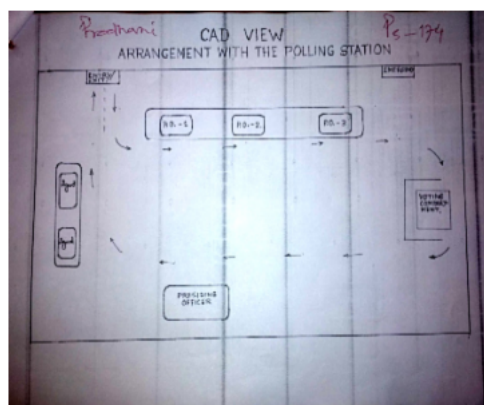

নিৰ্বাচক পঞ্জীয়ন বিষয়াৰ স্বাক্ষৰ

Nazri Naksha

Google Map View

Polling Station Building Front View

ভোটগ্রহন কেন্দ্ৰৰ সন্মুখৰ দৃশ্য

Cad View

Key MAP View

<p>R 1 GNK1119601</p> <p>নাম : নাছিব উদ্দিন পৰামানিক পিতাৰ নাম : আবু বক্কাৰ পৰামানিক ঘৰ নং : 10 বয়স : 24 লিঙ্গ : পুৰুষ</p> <p>ফটো উপলব্ধ</p>	<p># 2 VBB0029520</p> <p>নাম : জুবাইৰ আহমেদ পিতাৰ নাম : আবু বক্কাৰ পৰামানিক ঘৰ নং : 20 বয়স : 20 লিঙ্গ : পুৰুষ</p> <p>ফটো উপলব্ধ</p>	<p>3 GNK1334594</p> <p>নাম : মহেশ চন্দ্ৰ সূত্ৰধৰ পিতাৰ নাম : বানেশ্বৰ সূত্ৰধৰ ঘৰ নং : 1 বয়স : 56 লিঙ্গ : পুৰুষ</p> <p>ফটো উপলব্ধ</p>
<p>4 GNK1334607</p> <p>নাম : ৰেন বালা সূত্ৰধৰ স্বামীৰ নাম : মহেশ চন্দ্ৰ সূত্ৰধৰ ঘৰ নং : 1 বয়স : 52 লিঙ্গ : মহিলা</p> <p>ফটো উপলব্ধ</p>	<p>5 GNK2163464</p> <p>নাম : মাইনা সূত্ৰধৰ পিতাৰ নাম : মহেশ চন্দ্ৰ সূত্ৰধৰ ঘৰ নং : 1 বয়স : 34 লিঙ্গ : মহিলা</p> <p>ফটো উপলব্ধ</p>	<p>6 GNK1334629</p> <p>নাম : যোগেন ৰায় পিতাৰ নাম : ভদ্ৰেশ্বৰ ৰায় ঘৰ নং : 2 বয়স : 68 লিঙ্গ : পুৰুষ</p> <p>ফটো উপলব্ধ</p>
<p>7 GNK0231076</p> <p>নাম : মিনা নাথ স্বামীৰ নাম : পবিত্ৰ ৰায় ঘৰ নং : 2 বয়স : 59 লিঙ্গ : মহিলা</p> <p>ফটো উপলব্ধ</p>	<p>8 GNK1334641</p> <p>নাম : কামিনী বালা ৰায় স্বামীৰ নাম : যোগেন ৰায় ঘৰ নং : 2 বয়স : 58 লিঙ্গ : মহিলা</p> <p>ফটো উপলব্ধ</p>	<p># 9 GNK1334630</p> <p>নাম : পবিত্ৰ কুমাৰ ৰায় পিতাৰ নাম : ভদ্ৰেশ্বৰ ৰায় ঘৰ নং : 2 বয়স : 58 লিঙ্গ : পুৰুষ</p> <p>ফটো উপলব্ধ</p>
<p>10 GNK1334652</p> <p>নাম : সবিতা বালা ৰায় স্বামীৰ নাম : প্ৰভাত ৰায় ঘৰ নং : 2 বয়স : 49 লিঙ্গ : মহিলা</p> <p>ফটো উপলব্ধ</p>	<p>11 GNK1339293</p> <p>নাম : দেৱজিত ৰায় পিতাৰ নাম : প্ৰভাত ৰায় ঘৰ নং : 2 বয়স : 33 লিঙ্গ : পুৰুষ</p> <p>ফটো উপলব্ধ</p>	<p>E 12 GNK1334674</p> <p>নাম : লিপিকা কলিতা স্বামীৰ নাম : অধীৰ কলিতা ঘৰ নং : 3 বয়স : 49 লিঙ্গ : মহিলা</p> <p>ফটো উপলব্ধ</p>
<p>13 GNK1339442</p> <p>নাম : ৰমেন কলিতা পিতাৰ নাম : অধীৰ কলিতা ঘৰ নং : 3 বয়স : 33 লিঙ্গ : পুৰুষ</p> <p>ফটো উপলব্ধ</p>	<p>14 GNK0255331</p> <p>নাম : গজেন কলিতা পিতাৰ নাম : অধীৰ কলিতা ঘৰ নং : 3 বয়স : 30 লিঙ্গ : পুৰুষ</p> <p>ফটো উপলব্ধ</p>	<p># 15 GNK0306076</p> <p>নাম : হৰিশ কলিতা পিতাৰ নাম : অধীৰ কলিতা ঘৰ নং : 3 বয়স : 28 লিঙ্গ : পুৰুষ</p> <p>ফটো উপলব্ধ</p>
<p>16 GNK1334685</p> <p>নাম : তৰবালা কলিতা স্বামীৰ নাম : চন্দ্ৰ কান্ত কলিতা ঘৰ নং : 5 বয়স : 78 লিঙ্গ : মহিলা</p> <p>ফটো উপলব্ধ</p>	<p>17 GNK1334696</p> <p>নাম : পূৰ্ণ মণ্ডল পিতাৰ নাম : ফুলচান মণ্ডল ঘৰ নং : 6 বয়স : 78 লিঙ্গ : পুৰুষ</p> <p>ফটো উপলব্ধ</p>	<p>18 GNK1334709</p> <p>নাম : বিমলা মণ্ডল স্বামীৰ নাম : পূৰ্ণ মণ্ডল ঘৰ নং : 6 বয়স : 73 লিঙ্গ : মহিলা</p> <p>ফটো উপলব্ধ</p>
<p>19 GNK1334710</p> <p>নাম : অন্ন মণ্ডল পিতাৰ নাম : পূৰ্ণ মণ্ডল ঘৰ নং : 6 বয়স : 47 লিঙ্গ : পুৰুষ</p> <p>ফটো উপলব্ধ</p>	<p>20 GNK1334721</p> <p>নাম : ধৰ্ম মণ্ডল পিতাৰ নাম : পূৰ্ণ মণ্ডল ঘৰ নং : 6 বয়স : 37 লিঙ্গ : পুৰুষ</p> <p>ফটো উপলব্ধ</p>	<p>21 GNK1334732</p> <p>নাম : বনুময়ী মণ্ডল স্বামীৰ নাম : ধৰ্ম মণ্ডল ঘৰ নং : 6 বয়স : 35 লিঙ্গ : মহিলা</p> <p>ফটো উপলব্ধ</p>
<p>22 GNK1334743</p> <p>নাম : উপেন মণ্ডল পিতাৰ নাম : পূৰ্ণ মণ্ডল ঘৰ নং : 6 বয়স : 34 লিঙ্গ : পুৰুষ</p> <p>ফটো উপলব্ধ</p>	<p>23 GNK0342006</p> <p>নাম : ভাৰত চন্দ্ৰ সৰকাৰ পিতাৰ নাম : পৰেশ চন্দ্ৰ সৰকাৰ ঘৰ নং : 6 বয়স : 27 লিঙ্গ : পুৰুষ</p> <p>ফটো উপলব্ধ</p>	<p>24 VBB0079673</p> <p>নাম : পদ্মিনী মণ্ডল স্বামীৰ নাম : উপেন মণ্ডল ঘৰ নং : 6 বয়স : 21 লিঙ্গ : মহিলা</p> <p>ফটো উপলব্ধ</p>
<p>25 GNK1334765</p> <p>নাম : মিলন কলিতা স্বামীৰ নাম : নাৰায়ন কলিতা ঘৰ নং : 9 বয়স : 53 লিঙ্গ : মহিলা</p> <p>ফটো উপলব্ধ</p>	<p>26 GNK0188078</p> <p>নাম : যোগেন কলিতা পিতাৰ নাম : নাৰায়ন কলিতা ঘৰ নং : 9 বয়স : 32 লিঙ্গ : পুৰুষ</p> <p>ফটো উপলব্ধ</p>	<p>27 GNK0535849</p> <p>নাম : লহিত কলিতা পিতাৰ নাম : নাৰায়ণ কলিতা ঘৰ নং : 7 বয়স : 31 লিঙ্গ : পুৰুষ</p> <p>ফটো উপলব্ধ</p>
<p># 28 CBJ1470673</p> <p>নাম : দিপিকা মেধী স্বামীৰ নাম : খনিৰ মেধী ঘৰ নং : 7 বয়স : 31 লিঙ্গ : মহিলা</p> <p>ফটো উপলব্ধ</p>	<p>29 GNK1334798</p> <p>নাম : প্ৰমিলা কলিতা স্বামীৰ নাম : ধনঞ্জয় কলিতা ঘৰ নং : 9 বয়স : 65 লিঙ্গ : মহিলা</p> <p>ফটো উপলব্ধ</p>	<p>30 GNK1334787</p> <p>নাম : নিৰঞ্জন কলিতা পিতাৰ নাম : ধনঞ্জয় কলিতা ঘৰ নং : 9 বয়স : 48 লিঙ্গ : পুৰুষ</p> <p>ফটো উপলব্ধ</p>