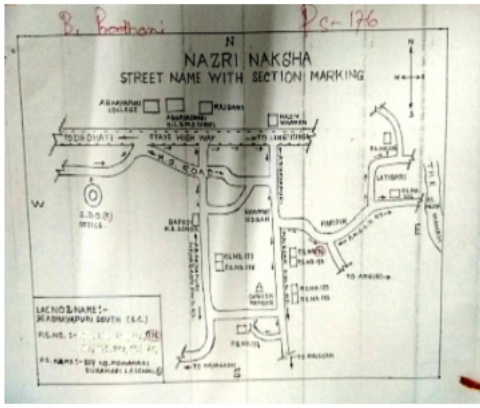

Nazri Naksha