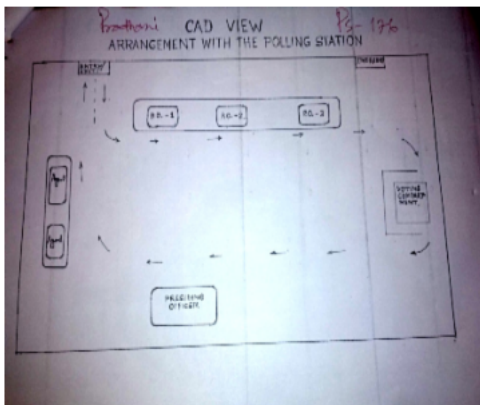

নিৰ্বাচক পঞ্জীয়ন বিষয়াৰ স্বাক্ষৰ

Nazri Naksha

Google Map View

Polling Station Building Front View

ভোটগ্ৰহন কেন্দ্ৰৰ সন্মুখৰ দৃশ্য

Cad View

Key MAP View

1 নাম : মিলন দাস স্বামীৰ নাম : খগেন দাস ঘৰ নং : ১ বয়স : 47 লিঙ্গ : মহিলা	GNK5635610 ফটো উপলব্ধ	# 2 নাম : চান বালা দাস পিতাৰ নাম : বমেশ দাস ঘৰ নং : ১ বয়স : 45 লিঙ্গ : মহিলা	GNK0000869 ফটো উপলব্ধ	E 3 নাম : প্রভাতী বাল্লা দাস স্বামীৰ নাম : অম্বৰ চন্দ্ৰ দাস ঘৰ নং : ১ বয়স : 38 লিঙ্গ : মহিলা	GNK1344747 ফটো উপলব্ধ
4 নাম : বিশকা দাস পিতাৰ নাম : বমেশ দাস ঘৰ নং : 1 বয়স : 35 লিঙ্গ : মহিলা	GNK0491779 ফটো উপলব্ধ	5 নাম : বিশ্বজিত মণ্ডল পিতাৰ নাম : ববিন্দ্র মণ্ডল ঘৰ নং : 1 বয়স : 30 লিঙ্গ : পুৰুষ	VBB0077255 ফটো উপলব্ধ	6 নাম : লক্ষী মণ্ডল স্বামীৰ নাম : বিশ্বজিত মণ্ডল ঘৰ নং : 1 বয়স : 22 লিঙ্গ : মহিলা	VBB0114314 ফটো উপলব্ধ
7 নাম : আশা দাস পিতাৰ নাম : খগেন ঘৰ নং : 1 বয়স : 20 লিঙ্গ : মহিলা	VBB0072850 ফটো উপলব্ধ	# 8 নাম : নাৰায়ন চন্দ্ৰ দাস পিতাৰ নাম : মাতিলাল দাস ঘৰ নং : 2 বয়স : 65 লিঙ্গ : পুৰুষ	GNK1344769 ফটো উপলব্ধ	# 9 নাম : বিষ্ণু দাস পিতাৰ নাম : মাতিলাল দাস ঘৰ নং : 2 বয়স : 58 লিঙ্গ : পুৰুষ	GNK1344781 ফটো উপলব্ধ
# 10 নাম : ফুলমালা দাস স্বামীৰ নাম : নাৰায়ন চন্দ্ৰ দাস ঘৰ নং : 2 বয়স : 52 লিঙ্গ : মহিলা	GNK1344770 ফটো উপলব্ধ	# 11 নাম : বাধাৰানী দাস স্বামীৰ নাম : বিষ্ণু দাস ঘৰ নং : 2 বয়স : 45 লিঙ্গ : মহিলা	GNK1344792 ফটো উপলব্ধ	# 12 নাম : ভীম চন্দ্ৰ দাস পিতাৰ নাম : নাৰায়ন চন্দ্ৰ দাস ঘৰ নং : 2 বয়স : 40 লিঙ্গ : পুৰুষ	GNK0280479 ফটো উপলব্ধ
13 নাম : নকুল দাস পিতাৰ নাম : নাৰায়ণ দাস ঘৰ নং : 02 বয়স : 28 লিঙ্গ : পুৰুষ	GNK0595124 ফটো উপলব্ধ	14 নাম : গোকুল দাস পিতাৰ নাম : নাৰায়ণ দাস ঘৰ নং : 02 বয়স : 27 লিঙ্গ : পুৰুষ	GNK0595314 ফটো উপলব্ধ	15 নাম : ভাগ্য দাস পিতাৰ নাম : সুধিৰ সৰকাৰ ঘৰ নং : 2 বয়স : 27 লিঙ্গ : মহিলা	GNK1154350 ফটো উপলব্ধ
16 নাম : পূৰ্ণিমা দাস পিতাৰ নাম : কৃষ্ণ দাস ঘৰ নং : 02 বয়স : 26 লিঙ্গ : মহিলা	GNK0385294 ফটো উপলব্ধ	# 17 নাম : বেন বালা দাস স্বামীৰ নাম : খগেন দাস ঘৰ নং : 8 বয়স : 51 লিঙ্গ : মহিলা	GNK1344861 ফটো উপলব্ধ	# 18 নাম : সঞ্জীত দাস পিতাৰ নাম : খপেন দাস ঘৰ নং : 8 বয়স : 35 লিঙ্গ : পুৰুষ	GNK1344872 ফটো উপলব্ধ
# 19 নাম : অঞ্জনা দাস স্বামীৰ নাম : সঞ্জীত দাস ঘৰ নং : 8 বয়স : 37 লিঙ্গ : মহিলা	GNK1344883 ফটো উপলব্ধ	20 নাম : বেখা দাস পিতাৰ নাম : খগেন দাস ঘৰ নং : 8 বয়স : 27 লিঙ্গ : মহিলা	GNK0321596 ফটো উপলব্ধ	# 21 নাম : গোপীনাথ দাস পিতাৰ নাম : গৌৰ চন্দ্ৰ দাস ঘৰ নং : ৫ বয়স : 70 লিঙ্গ : পুৰুষ	GNK1344918 ফটো উপলব্ধ
# 22 নাম : প্রভাবালা দাস স্বামীৰ নাম : গোপীনাথ দাস ঘৰ নং : ৫ বয়স : 55 লিঙ্গ : মহিলা	GNK1344929 ফটো উপলব্ধ	# 23 নাম : গনেশ দাস পিতাৰ নাম : গোপীনাথ দাস ঘৰ নং : ৫ বয়স : 45 লিঙ্গ : পুৰুষ	GNK1344930 ফটো উপলব্ধ	# 24 নাম : বেনকা দাস স্বামীৰ নাম : দীপক দাস ঘৰ নং : 05 বয়স : 32 লিঙ্গ : মহিলা	GNK1344907 ফটো উপলব্ধ
S 25 নাম : অনিমা দাস স্বামীৰ নাম : বাৰেন্দ্ৰ দাস ঘৰ নং : ০৫ বয়স : 28 লিঙ্গ : মহিলা	GNK0236349 ফটো উপলব্ধ	# 26 নাম : বিংকু দাস পিতাৰ নাম : বৃন্দাবন দাস ঘৰ নং : ৫ বয়স : 30 লিঙ্গ : মহিলা	GNK0382044 ফটো উপলব্ধ	27 নাম : মহন্ত দাস পিতাৰ নাম : যুদিষ্ঠিৰ দাস ঘৰ নং : 5 বয়স : 23 লিঙ্গ : পুৰুষ	GNK0594473 ফটো উপলব্ধ
# 28 নাম : লক্ষন চন্দ্ৰ দাস পিতাৰ নাম : গৌৰ চন্দ্ৰ দাস ঘৰ নং : ৬ বয়স : 51 লিঙ্গ : পুৰুষ	GNK1344963 ফটো উপলব্ধ	# 29 নাম : বীতা বালা দাস স্বামীৰ নাম : লক্ষন চন্দ্ৰ দাস ঘৰ নং : ৬ বয়স : 43 লিঙ্গ : মহিলা	GNK1344974 ফটো উপলব্ধ	30 নাম : বিপুল দাস পিতাৰ নাম : লক্ষন দাস ঘৰ নং : 6 বয়স : 24 লিঙ্গ : পুৰুষ	GNK0594879 ফটো উপলব্ধ