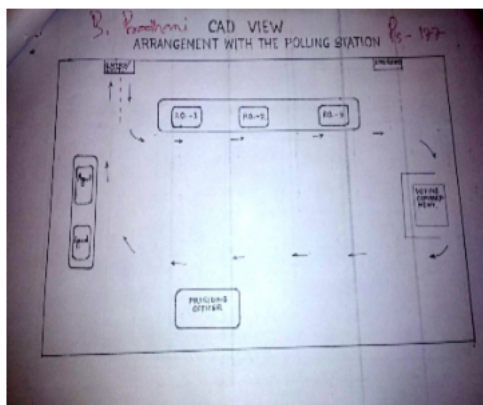

Cad View

Key MAP View