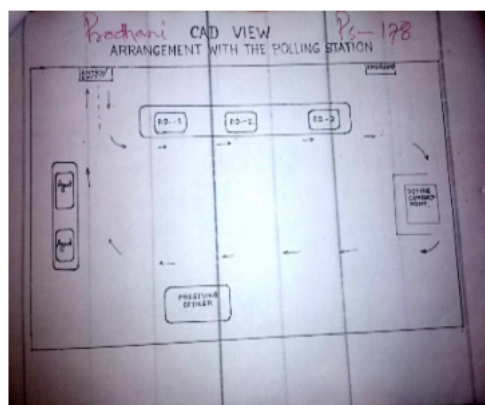

নিৰ্বাচক পঞ্জীয়ন বিষয়াৰ স্বাক্ষৰ

Nazri Naksha

Google Map View

Polling Station Building Front View

ভোটগ্ৰহন কেন্দ্ৰৰ সন্মুখৰ দৃশ্য

Cad View

Key MAP View

1 নাম : অজেলী সূত্ৰধৰ স্বামীৰ নাম: ধ্ৰুৱ সূত্ৰধৰ ঘৰ নং : 23 বয়স : 38 লিঙ্গ : মহিলা	GNK0428425 ফটো উপলব্ধ	2 নাম : নাৰায়ন সূত্ৰধৰ পিতাৰ নাম: ধ্ৰুৱ সূত্ৰধৰ ঘৰ নং : 23 বয়স : 20 লিঙ্গ : পুৰুষ	VBB0017251 ফটো উপলব্ধ	# 3 নাম : জোনালী নাথ স্বামীৰ নাম: গকুল নাথ ঘৰ নং : 26 বয়স : 36 লিঙ্গ : মহিলা	GNK0107136 ফটো উপলব্ধ
4 নাম : কুশল চন্দ্ৰ ৰায় পিতাৰ নাম: বাহাদুৰ ৰায় ঘৰ নং : 29 বয়স : 57 লিঙ্গ : পুৰুষ	GNK0249854 ফটো উপলব্ধ	5 নাম : চন্দনা বালা ৰায় স্বামীৰ নাম: কুশল চন্দ্ৰ ৰায় ঘৰ নং : 29 বয়স : 43 লিঙ্গ : মহিলা	GNK0249573 ফটো উপলব্ধ	6 নাম : ধনজিৎ কুমাৰ ৰায় পিতাৰ নাম: কুশল চন্দ্ৰ ৰায় ঘৰ নং : 27 বয়স : 24 লিঙ্গ : পুৰুষ	GNK0531699 ফটো উপলব্ধ
7 নাম : নিৰঞ্জন নাথ পিতাৰ নাম: উপেন্দ্ৰ নাথ ঘৰ নং : 37 বয়স : 21 লিঙ্গ : পুৰুষ	VBB0010280 ফটো উপলব্ধ	8 নাম : ৰুমী বৰ্মণ স্বামীৰ নাম: যদু বৰ্মণ ঘৰ নং : 62 বয়স : 24 লিঙ্গ : মহিলা	GNK1199256 ফটো উপলব্ধ	9 নাম : চিলিমতী নাথ পিতাৰ নাম: শৰত নাথ ঘৰ নং : 82 বয়স : 43 লিঙ্গ : মহিলা	CBJ2051152 ফটো উপলব্ধ
10 নাম : মনিৰুল ইছলাম পিতাৰ নাম: আয়ুব আলী মিঞা ঘৰ নং : 103 বয়স : 26 লিঙ্গ : পুৰুষ	GNK0509877 ফটো উপলব্ধ	11 নাম : আৰিফা ইয়াছমিন মাতৃৰ নাম: ৰনু বেগম ঘৰ নং : 104 বয়স : 26 লিঙ্গ : মহিলা	GNK0509851 ফটো উপলব্ধ	12 নাম : সুনীতা দাস স্বামীৰ নাম: ৰাজকুমাৰ দাস ঘৰ নং : 120 বয়স : 37 লিঙ্গ : মহিলা	GNK1370189 ফটো উপলব্ধ
13 নাম : দৈত্য দাস পিতাৰ নাম: ৰজনী দাস ঘৰ নং : 130 বয়স : 75 লিঙ্গ : পুৰুষ	GNK1364665 ফটো উপলব্ধ	14 নাম : সাজো বালা দাস স্বামীৰ নাম: দৈত্য দাস ঘৰ নং : 130 বয়স : 58 লিঙ্গ : মহিলা	GNK1364676 ফটো উপলব্ধ	15 নাম : ডিব্ৰু দাস পিতাৰ নাম: দৈত্য দাস ঘৰ নং : 130 বয়স : 39 লিঙ্গ : পুৰুষ	GNK1364698 ফটো উপলব্ধ
16 নাম : বিনা দাস স্বামীৰ নাম: ডিব্ৰু দাস ঘৰ নং : 130 বয়স : 34 লিঙ্গ : মহিলা	GNK0031757 ফটো উপলব্ধ	17 নাম : ৰিংকু দাস পিতাৰ নাম: দৈত্য ৰাম দাস ঘৰ নং : 130 বয়স : 33 লিঙ্গ : পুৰুষ	GNK0031799 ফটো উপলব্ধ	18 নাম : টিকু কুমাৰ দাস পিতাৰ নাম: দৈত্য দাস ঘৰ নং : 130 বয়স : 29 লিঙ্গ : পুৰুষ	GNK0258491 ফটো উপলব্ধ
19 নাম : দিৰ্জেন দাস পিতাৰ নাম: দৈত্য দাস ঘৰ নং : 130 বয়স : 27 লিঙ্গ : পুৰুষ	GNK0258970 ফটো উপলব্ধ	20 নাম : অন্নুবালা দাস স্বামীৰ নাম: ৰজনী দাস ঘৰ নং : 130ক বয়স : 96 লিঙ্গ : মহিলা	GNK1364723 ফটো উপলব্ধ	21 নাম : কমল দাস পিতাৰ নাম: ৰজনী দাস ঘৰ নং : 130ক বয়স : 45 লিঙ্গ : পুৰুষ	GNK1364734 ফটো উপলব্ধ
22 নাম : সকিনা খাতুন স্বামীৰ নাম: কাছিৰ সেখ ঘৰ নং : 130 বয়স : 70 লিঙ্গ : মহিলা	GNK1364756 ফটো উপলব্ধ	23 নাম : লক্ষী বণিক্য স্বামীৰ নাম: হেমেন বণিক্য ঘৰ নং : 130 বয়স : 60 লিঙ্গ : মহিলা	GNK1364767 ফটো উপলব্ধ	24 নাম : নয়ন বণিক্য পিতাৰ নাম: হেমেন বণিক্য ঘৰ নং : 130 বয়স : 38 লিঙ্গ : পুৰুষ	GNK1364778 ফটো উপলব্ধ
25 নাম : জয়ন্ত বণিক্য পিতাৰ নাম: হেমেন বণিক্য ঘৰ নং : 130 বয়স : 35 লিঙ্গ : পুৰুষ	GNK1364789 ফটো উপলব্ধ	26 নাম : শেফালী বণিক্য স্বামীৰ নাম: জয়ন্ত বণিক্য ঘৰ নং : 133 বয়স : 29 লিঙ্গ : মহিলা	VBB0035212 ফটো উপলব্ধ	27 নাম : অনন্ত বণিক্য পিতাৰ নাম: হেমেন বণিক্য ঘৰ নং : 133 বয়স : 27 লিঙ্গ : পুৰুষ	GNK1629427 ফটো উপলব্ধ
# 28 নাম : সাবিত্ৰী বৰ্মান পিতাৰ নাম: ৰাম চৰন বৰ্মান ঘৰ নং : 138 বয়স : 65 লিঙ্গ : মহিলা	GNK1364814 ফটো উপলব্ধ	29 নাম : ৰীতা বৰ্মান পিতাৰ নাম: জিতেন চন্দ্ৰ বৰ্মান ঘৰ নং : 138 বয়স : 33 লিঙ্গ : মহিলা	GNK1370383 ফটো উপলব্ধ	30 নাম : দিলীপ বৰ্মান মাতৃৰ নাম: উপেন বৰ্মান ঘৰ নং : 138 বয়স : 31 লিঙ্গ : পুৰুষ	GNK1370214 ফটো উপলব্ধ