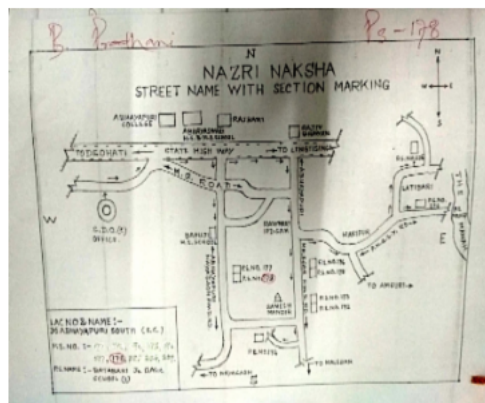

Nazri Naksha