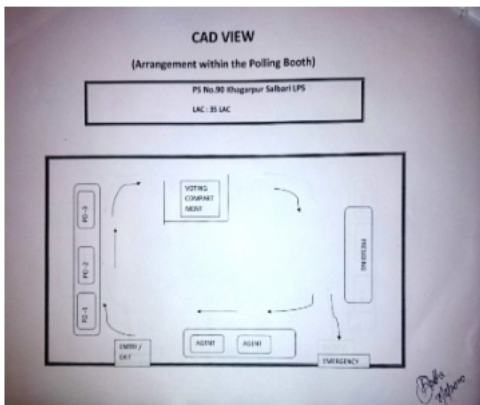

নিৰ্বাচক পঞ্জীয়ন বিষয়াৰ স্বাক্ষৰ

Nazri Naksha

Google Map View

Polling Station Building Front View

ভোটগ্ৰহন কেন্দ্ৰৰ সন্মুখৰ দৃশ্য

Cad View

Key MAP View

1 নাম : মদন মোহন দাস পিতাৰ নাম: হৰেন্দ্ৰ চন্দ্ৰ দাস ঘৰ নং : ১ বয়স : 57 লিঙ্গ : পুৰুষ	GNK7134670 ফটো উপলব্ধ	2 নাম : কমল দাস পিতাৰ নাম: হৰেন্দ্ৰ চন্দ্ৰ দাস ঘৰ নং : ১ বয়স : 55 লিঙ্গ : পুৰুষ	GNK7134705 ফটো উপলব্ধ	3 নাম : মনিন্দ্ৰ দাস পিতাৰ নাম: হৰেন্দ্ৰ চন্দ্ৰ দাস ঘৰ নং : ১ বয়স : 52 লিঙ্গ : পুৰুষ	GNK7134692 ফটো উপলব্ধ
4 নাম : মঞ্জুলা বালা দাস স্বামীৰ নাম: মদন মোহন ঘৰ নং : ১ বয়স : 50 লিঙ্গ : মহিলা	GNK7134681 ফটো উপলব্ধ	5 নাম : পূৰ্ণিমা দাস স্বামীৰ নাম: কমল দাস ঘৰ নং : ১ বয়স : 41 লিঙ্গ : মহিলা	GNK0425769 ফটো উপলব্ধ	6 নাম : আলন্তী বালা দাস স্বামীৰ নাম: মনিন্দ্ৰ দাস ঘৰ নং : ০১ বয়স : 38 লিঙ্গ : মহিলা	GNK0000315 ফটো উপলব্ধ
7 নাম : হৰুকুমাৰ ৰায় পিতাৰ নাম: কেকৰ সিং ৰায় ঘৰ নং : ১ বয়স : 36 লিঙ্গ : পুৰুষ	GNK2129035 ফটো উপলব্ধ	8 নাম : বশীতা দাস পিতাৰ নাম: মদন মোহন দাস ঘৰ নং : 1 বয়স : 24 লিঙ্গ : মহিলা	GNK0424853 ফটো উপলব্ধ	9 নাম : বৰ্ণালী দাস পিতাৰ নাম: মদন মোহন দাস ঘৰ নং : ১ বয়স : 22 লিঙ্গ : মহিলা	GNK1702919 ফটো উপলব্ধ
10 নাম : বৰ্ষা বানী দাস পিতাৰ নাম: কমল দাস ঘৰ নং : 01 বয়স : 22 লিঙ্গ : মহিলা	GNK1713437 ফটো উপলব্ধ	11 নাম : অনামিকা দাস পিতাৰ নাম: মনিন্দ্ৰ দাস ঘৰ নং : 1 বয়স : 20 লিঙ্গ : মহিলা	VBB0000026 ফটো উপলব্ধ	12 নাম : দিপালী চাংমা পিতাৰ নাম: পৰিমল মাৰাক ঘৰ নং : ৭ বয়স : 65 লিঙ্গ : মহিলা	GNK7134727 ফটো উপলব্ধ
S 13 নাম : ডেভিদ চাংমা পিতাৰ নাম: পৰিমল মাৰাক ঘৰ নং : ৭ বয়স : 53 লিঙ্গ : পুৰুষ	GNK7134738 ফটো উপলব্ধ	14 নাম : মনোজ মাৰাক পিতাৰ নাম: গৌহান চাংমা ঘৰ নং : 07 বয়স : 43 লিঙ্গ : পুৰুষ	KDH0109819 ফটো উপলব্ধ	15 নাম : দিপীকা চাংমা পিতাৰ নাম: পৰিমল মাৰাক ঘৰ নং : ৭ বয়স : 42 লিঙ্গ : মহিলা	GNK7134749 ফটো উপলব্ধ
# 16 নাম : সঞ্জয় চাংমা মাতৃৰ নাম: শেপালী চাংমা ঘৰ নং : ৭ বয়স : 30 লিঙ্গ : পুৰুষ	GNK2129659 ফটো উপলব্ধ	# 17 নাম : দিবস চাংমা পিতাৰ নাম: পংকজ মাৰাক ঘৰ নং : ৭ বয়স : 27 লিঙ্গ : পুৰুষ	GNK0207670 ফটো উপলব্ধ	18 নাম : প্ৰভাত চন্দ্ৰ নাথ পিতাৰ নাম: নৰেন্দ্ৰ নাথ ঘৰ নং : ৮ বয়স : 55 লিঙ্গ : পুৰুষ	GNK7134772 ফটো উপলব্ধ
19 নাম : পিতাম্বৰ নাথ পিতাৰ নাম: নৰেন্দ্ৰ নাথ ঘৰ নং : ৮ বয়স : 53 লিঙ্গ : পুৰুষ	GNK7134794 ফটো উপলব্ধ	20 নাম : বেহেনী বালা নাথ স্বামীৰ নাম: প্ৰভাত চন্দ্ৰ নাথ ঘৰ নং : ৮ বয়স : 50 লিঙ্গ : মহিলা	GNK7134783 ফটো উপলব্ধ	21 নাম : ৰূপম নাথ পিতাৰ নাম: প্ৰভাত নাথ ঘৰ নং : ০৮ বয়স : 28 লিঙ্গ : পুৰুষ	GNK0000679 ফটো উপলব্ধ
22 নাম : জিহিষ্কেল মাৰাক পিতাৰ নাম: শেলেচ চাংমা ঘৰ নং : ৯ বয়স : 53 লিঙ্গ : পুৰুষ	GNK7134807 ফটো উপলব্ধ	23 নাম : জনতা চাংমা স্বামীৰ নাম: জিহিষ্কেল মাৰাক ঘৰ নং : ৯ বয়স : 38 লিঙ্গ : মহিলা	GNK2129206 ফটো উপলব্ধ	24 নাম : খেংচু চাংমা পিতাৰ নাম: জিহিষ্কেল মাৰাক ঘৰ নং : 9 বয়স : 24 লিঙ্গ : পুৰুষ	GNK0422527 ফটো উপলব্ধ
25 নাম : পখীলা ৰায় স্বামীৰ নাম: হেৰম্ব ৰায় ঘৰ নং : ১০ বয়স : 38 লিঙ্গ : মহিলা	GNK7134829 ফটো উপলব্ধ	26 নাম : পুষ্পা ৰায় পিতাৰ নাম: মনো ৰাম ৰায় ঘৰ নং : ১০ বয়স : 36 লিঙ্গ : মহিলা	GNK7134852 ফটো উপলব্ধ	27 নাম : অঞ্জলী দাস স্বামীৰ নাম: সোনে শ্বৰ দাৰ্শ ঘৰ নং : ১১ বয়স : 60 লিঙ্গ : মহিলা	GNK7134863 ফটো উপলব্ধ
28 নাম : ৰৌশন দাস পিতাৰ নাম: অঞ্জলী দাস ঘৰ নং : ১১ বয়স : 26 লিঙ্গ : পুৰুষ	GNK0389619 ফটো উপলব্ধ	29 নাম : ৰাহুল দাস পিতাৰ নাম: অঞ্জলী দাস ঘৰ নং : ১১ বয়স : 26 লিঙ্গ : পুৰুষ	GNK0390849 ফটো উপলব্ধ	30 নাম : ৰহেশ্বৰ ৰায় পিতাৰ নাম: আদুৰাম ৰায় ঘৰ নং : ১২ বয়স : 55 লিঙ্গ : পুৰুষ	GNK7134885 ফটো উপলব্ধ