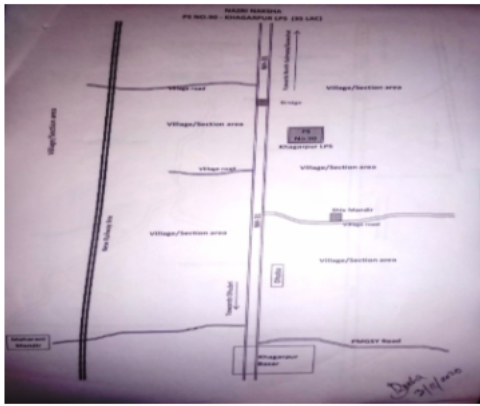

Nazri Naksha