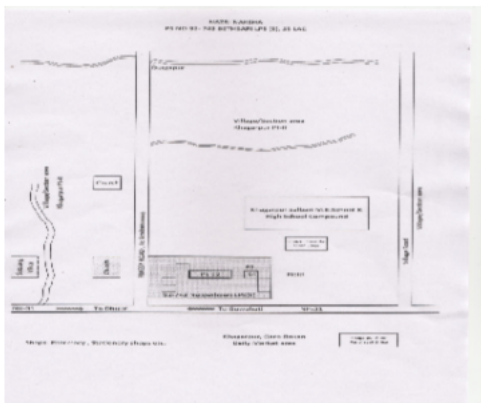

Nazri Naksha