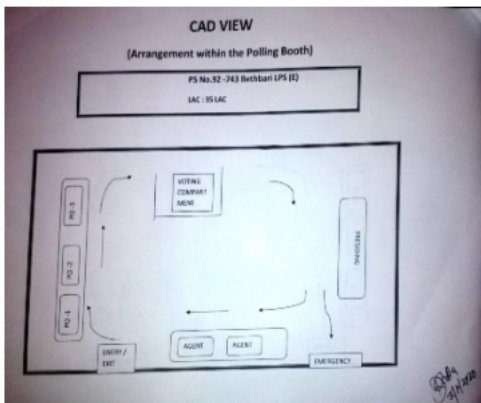

নিৰ্বাচক পঞ্জীয়ন বিষয়াৰ স্বাক্ষৰ

Nazri Naksha

Google Map View

Polling Station Building Front View

ভোটগ্ৰহন কেন্দ্ৰৰ সন্মুখৰ দৃশ্য

Cad View

Key MAP View

বিধানসভা সমষ্টিৰ নম্বৰ আৰু নাম : 16-অভয়াপুৰী
অংশৰ নম্বৰ আৰু নাম : 1-১৩- খগড়পুৰ ২য় খণ্ড