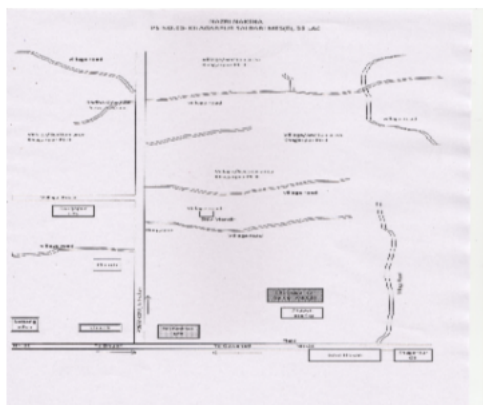

Nazri Naksha