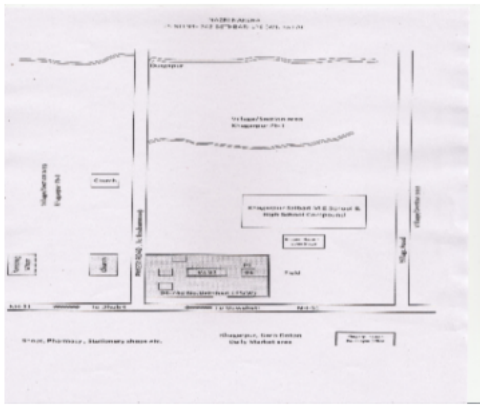

Nazri Naksha