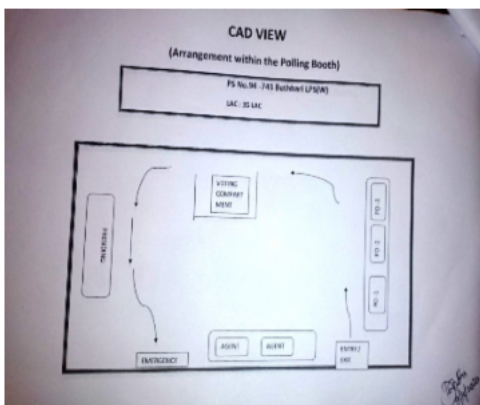

Nazri Naksha

Google Map View

Polling Station Building Front View

ভোটগ্ৰহন কেন্দ্ৰৰ সন্মুখৰ দৃশ্য

Cad View

Key MAP View