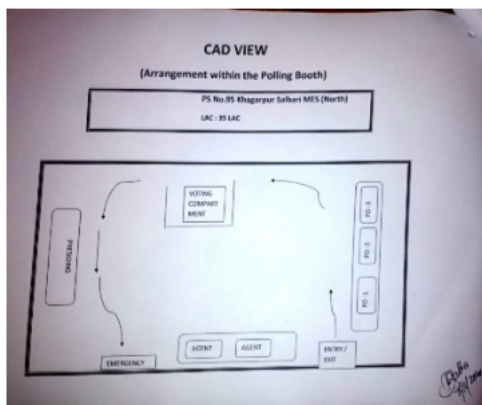

নিৰ্বাচক পঞ্জীয়ন বিষয়াৰ স্বাক্ষৰ

Nazri Naksha

Google Map View

Polling Station Building Front View

ভোটগ্ৰহন কেন্দ্ৰৰ সন্মুখৰ দৃশ্য

Cad View

Key MAP View

1 নাম : বন্দনা সূত্ৰধৰ স্বামীৰ নাম : বিপুল সূত্ৰধৰ ঘৰ নং : 77 বয়স : 34 লিঙ্গ : মহিলা	GNK2132947 ফটো উপলব্ধ	2 নাম : ধনঞ্জয় সূত্ৰধৰ পিতাৰ নাম : নন্দেশ্বৰ সূত্ৰধৰ ঘৰ নং : 105 বয়স : 23 লিঙ্গ : পুৰুষ	GNK1259993 ফটো উপলব্ধ	3 নাম : সঞ্জয় সূত্ৰধৰ পিতাৰ নাম : নন্দেশ্বৰ সূত্ৰধৰ ঘৰ নং : 105ক বয়স : 22 লিঙ্গ : পুৰুষ	GNK2228427 ফটো উপলব্ধ
R 4 নাম : বিনীতা সূত্ৰধৰ অন্যান্য : হেমন্ত সূত্ৰধৰ ঘৰ নং : ১৪৪ বয়স : 28 লিঙ্গ : মহিলা	GNK0391839 ফটো উপলব্ধ	R 5 নাম : মুনিন্দ বায় পিতাৰ নাম : জ্যোতিষ চন্দ্ৰ বায় ঘৰ নং : 157 বয়স : 26 লিঙ্গ : পুৰুষ	GNK0463042 ফটো উপলব্ধ	6 নাম : ববিতা মণ্ডল পিতাৰ নাম : মহাপ্ৰসাদ মণ্ডল ঘৰ নং : 743 বয়স : 23 লিঙ্গ : মহিলা	GNK2247476 ফটো উপলব্ধ
S 7 নাম : বীতা বালা সূত্ৰধৰ স্বামীৰ নাম : বিজয় চন্দ্ৰ দাস ঘৰ নং : 826 বয়স : 34 লিঙ্গ : মহিলা	GNK0484501 ফটো উপলব্ধ	8 নাম : ভূপেন নাথ পিতাৰ নাম : উওম নাথ ঘৰ নং : 867 বয়স : 25 লিঙ্গ : পুৰুষ	GNK0485839 ফটো উপলব্ধ	S 9 নাম : পুতুমণি বায় স্বামীৰ নাম : বিপুল বায় ঘৰ নং : 869 বয়স : 41 লিঙ্গ : মহিলা	GNK0485821 ফটো উপলব্ধ
10 নাম : মতিন বড়ো পিতাৰ নাম : মংগল বড়ো ঘৰ নং : ৮৭৩খ বয়স : 28 লিঙ্গ : পুৰুষ	GNK0210286 ফটো উপলব্ধ	11 নাম : ৰাজব বড়ো পিতাৰ নাম : মংগল বড়ো ঘৰ নং : 873 বয়স : 26 লিঙ্গ : পুৰুষ	GNK0420018 ফটো উপলব্ধ	12 নাম : চন্দ্ৰবতী বড়ো স্বামীৰ নাম : মঙ্গল বড়ো ঘৰ নং : ৮৭৩খ বয়স : 46 লিঙ্গ : মহিলা	GNK7439534 ফটো উপলব্ধ
13 নাম : ইন্দিৰা নাৰ্জাৰী স্বামীৰ নাম : পিৰেন নাৰ্জাৰী ঘৰ নং : ৮৭৫ বয়স : 54 লিঙ্গ : মহিলা	GNK7439566 ফটো উপলব্ধ	14 নাম : ধৰম সিং নাৰ্জাৰী পিতাৰ নাম : পিৰেন নাৰ্জাৰী ঘৰ নং : ৮৭৫ বয়স : 30 লিঙ্গ : পুৰুষ	GNK7444500 ফটো উপলব্ধ	15 নাম : পুষ্পাঞ্জলী নাৰ্জাৰী স্বামীৰ নাম : ধৰম সিং নাৰ্জাৰী ঘৰ নং : 875 বয়স : 27 লিঙ্গ : মহিলা	GNK0601401 ফটো উপলব্ধ
16 নাম : বহেশ্বৰ সূত্ৰধৰ পিতাৰ নাম : গুই সূত্ৰধৰ ঘৰ নং : ৮৭৬ বয়স : 59 লিঙ্গ : পুৰুষ	GNK7439567 ফটো উপলব্ধ	17 নাম : নিৰ্মলা সূত্ৰধৰ স্বামীৰ নাম : বহেশ্বৰ সূত্ৰধৰ ঘৰ নং : ৮৭৬ বয়স : 49 লিঙ্গ : মহিলা	GNK7439578 ফটো উপলব্ধ	18 নাম : তিলক সূত্ৰধৰ পিতাৰ নাম : বহেশ্বৰ সূত্ৰধৰ ঘৰ নং : ৮৭৬ বয়স : 43 লিঙ্গ : পুৰুষ	GNK7439589 ফটো উপলব্ধ
19 নাম : প্ৰকাশ সূত্ৰধৰ পিতাৰ নাম : বহেশ্বৰ সূত্ৰধৰ ঘৰ নং : ৮৭৬ বয়স : 39 লিঙ্গ : পুৰুষ	GNK7439590 ফটো উপলব্ধ	20 নাম : কমলা বৰ্মণ স্বামীৰ নাম : প্ৰকাশ সূত্ৰধৰ ঘৰ নং : ৮৭৬ বয়স : 36 লিঙ্গ : মহিলা	GNK2132889 ফটো উপলব্ধ	21 নাম : সঞ্জয় সূত্ৰধৰ পিতাৰ নাম : বহেশ্বৰ সূত্ৰধৰ ঘৰ নং : ৮৭৬ বয়স : 31 লিঙ্গ : পুৰুষ	GNK0208546 ফটো উপলব্ধ
22 নাম : মিলিতা সূত্ৰধৰ স্বামীৰ নাম : তিলক সূত্ৰধৰ ঘৰ নং : ৮৭৬ বয়স : 29 লিঙ্গ : মহিলা	GNK0210112 ফটো উপলব্ধ	23 নাম : দিফিৰী সূত্ৰধৰ স্বামীৰ নাম : তহন্ত সূত্ৰধৰ ঘৰ নং : ৮৭৭ বয়স : 50 লিঙ্গ : মহিলা	GNK7439603 ফটো উপলব্ধ	24 নাম : দেৱ কুমাৰ সূত্ৰধৰ পিতাৰ নাম : তহন্ত সূত্ৰধৰ ঘৰ নং : 877 বয়স : 27 লিঙ্গ : পুৰুষ	GNK1223429 ফটো উপলব্ধ
25 নাম : লেবুৰাম সূত্ৰধৰ পিতাৰ নাম : তহন্ত সূত্ৰধৰ ঘৰ নং : 877 বয়স : 25 লিঙ্গ : পুৰুষ	GNK1223437 ফটো উপলব্ধ	26 নাম : কষ্টেবালা সূত্ৰধৰ স্বামীৰ নাম : পূৰ্ণ চন্দ্ৰ সূত্ৰধৰ ঘৰ নং : ৮৭৮ বয়স : 67 লিঙ্গ : মহিলা	GNK7439625 ফটো উপলব্ধ	27 নাম : ৰঞ্জিত সূত্ৰধৰ পিতাৰ নাম : পূৰ্ণ চন্দ্ৰ সূত্ৰধৰ ঘৰ নং : ৮৭৮ বয়স : 42 লিঙ্গ : পুৰুষ	GNK7439636 ফটো উপলব্ধ
28 নাম : জলেশ্বৰী সূত্ৰধৰ স্বামীৰ নাম : ৰঞ্জিত সূত্ৰধৰ ঘৰ নং : ৮৭৮ বয়স : 40 লিঙ্গ : মহিলা	GNK7439647 ফটো উপলব্ধ	29 নাম : বঞ্জিত সূত্ৰধৰ পিতাৰ নাম : পূৰ্ণচন্দ্ৰ সূত্ৰধৰ ঘৰ নং : ৮৭৮ বয়স : 38 লিঙ্গ : পুৰুষ	GNK7439658 ফটো উপলব্ধ	30 নাম : মুনমুন সূত্ৰধৰ স্বামীৰ নাম : বনজিত সূত্ৰধৰ ঘৰ নং : 878 বয়স : 34 লিঙ্গ : মহিলা	GNK0421180 ফটো উপলব্ধ