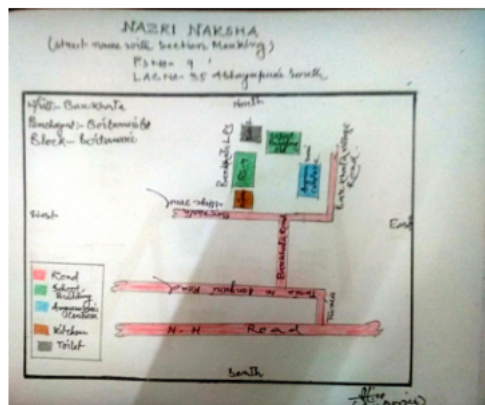

Nazri Naksha