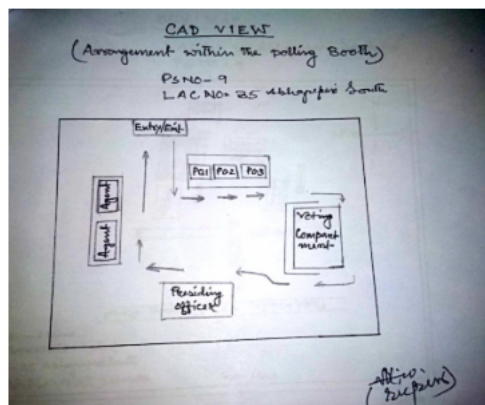

নিৰ্বাচক পঞ্জীয়ন বিষয়াৰ স্বাক্ষৰ

Nazri Naksha

Google Map View

Polling Station Building Front View

ভোটগ্ৰহন কেন্দ্ৰৰ সন্মুখৰ দৃশ্য

Cad View

Key MAP View

1 নাম : নিৰু তহবিলদাৰ স্বামীৰ নাম: দ্বীজেন তহবিলদাৰ ঘৰ নং : ১ বয়স : 75 লিঙ্গ : মহিলা	GNK0004217 ফটো উপলব্ধ	2 নাম : দশৰথ তহবিলদাৰ পিতাৰ নাম: পৰমানন্দ তহবিলদাৰ ঘৰ নং : ১ বয়স : 65 লিঙ্গ : পুৰুষ	GNK0004219 ফটো উপলব্ধ	3 নাম : কনক তহবিলদাৰ পিতাৰ নাম: পৰমানন্দ তহবিলদাৰ ঘৰ নং : ১ বয়স : 65 লিঙ্গ : পুৰুষ	GNK0004220 ফটো উপলব্ধ
4 নাম : ৰোহিনী তহবিলদাৰ পিতাৰ নাম: দ্বীজেন তহবিলদাৰ ঘৰ নং : ১ বয়স : 38 লিঙ্গ : পুৰুষ	GNK0004221 ফটো উপলব্ধ	5 নাম : লিপিকা ৰায় পিতাৰ নাম: ৰথিন ৰায় ঘৰ নং : 01 বয়স : 36 লিঙ্গ : মহিলা	GNK7835656 ফটো উপলব্ধ	6 নাম : লিপিকা তহবিলদাৰ স্বামীৰ নাম: ৰোহিনী তহবিলদাৰ ঘৰ নং : ১ বয়স : 34 লিঙ্গ : মহিলা	GNK1643907 ফটো উপলব্ধ
7 নাম : বাসন্তী প্ৰিয়া দেবী স্বামীৰ নাম: বলেন ৰায় ঘৰ নং : ২ বয়স : 77 লিঙ্গ : মহিলা	GNK0004222 ফটো উপলব্ধ	8 নাম : মনু ৰায় পিতাৰ নাম: বলেন ৰায় ঘৰ নং : ২ বয়স : 62 লিঙ্গ : পুৰুষ	GNK0004223 ফটো উপলব্ধ	9 নাম : বিনাপানী ৰায় স্বামীৰ নাম: মনু ৰায় ঘৰ নং : ২ বয়স : 57 লিঙ্গ : মহিলা	GNK0004225 ফটো উপলব্ধ
10 নাম : ধনঞ্জয় ৰায় পিতাৰ নাম: মনু ৰায় ঘৰ নং : ২ বয়স : 25 লিঙ্গ : পুৰুষ	GNK0366864 ফটো উপলব্ধ	11 নাম : বিমলা ৰায় পিতাৰ নাম: নিলকান্ত ৰায় ঘৰ নং : ৩ বয়স : 66 লিঙ্গ : মহিলা	GNK0004228 ফটো উপলব্ধ	12 নাম : শ্ৰী যোগেশ চন্দ্ৰ ৰায় পিতাৰ নাম: নিলকান্ত ৰায় ঘৰ নং : ৩ বয়স : 63 লিঙ্গ : পুৰুষ	GNK0004229 ফটো উপলব্ধ
13 নাম : সমিত্ৰা ৰায় স্বামীৰ নাম: যোগেশ ৰায় ঘৰ নং : ৩ বয়স : 57 লিঙ্গ : মহিলা	GNK0004230 ফটো উপলব্ধ	14 নাম : আৰতী ৰায় পিতাৰ নাম: নিলকান্ত ৰায় ঘৰ নং : ৩ বয়স : 56 লিঙ্গ : মহিলা	GNK0004231 ফটো উপলব্ধ	15 নাম : নিত্যানন্দ ৰায় পিতাৰ নাম: নিলকান্ত ৰায় ঘৰ নং : ৩ বয়স : 54 লিঙ্গ : পুৰুষ	GNK0004232 ফটো উপলব্ধ
16 নাম : মোহিনী মোহন ৰায় পিতাৰ নাম: নিলকান্ত ৰায় ঘৰ নং : ৩ বয়স : 52 লিঙ্গ : পুৰুষ	GNK0004233 ফটো উপলব্ধ	17 নাম : লিপিকা ৰায় স্বামীৰ নাম: মোহিনী মোহন ৰায় ঘৰ নং : ৩ বয়স : 44 লিঙ্গ : মহিলা	GNK2078775 ফটো উপলব্ধ	18 নাম : দিলীপী ৰায় স্বামীৰ নাম: শ্ৰী নিত্যানন্দ ৰায় ঘৰ নং : ৩ বয়স : 39 লিঙ্গ : মহিলা	GNK9243816 ফটো উপলব্ধ
19 নাম : ধনজীতা ৰায় পিতাৰ নাম: যোগেশ চন্দ্ৰ ৰায় ঘৰ নং : ৩ বয়স : 25 লিঙ্গ : মহিলা	GNK0366831 ফটো উপলব্ধ	20 নাম : ধীমান ৰায় পিতাৰ নাম: চিত্ৰমল ৰায় ঘৰ নং : 3 বয়স : 23 লিঙ্গ : পুৰুষ	GNK0585505 ফটো উপলব্ধ	21 নাম : অৰ্চনা ৰায় স্বামীৰ নাম: চিত্ৰমল ৰায় ঘৰ নং : ৩ক বয়স : 53 লিঙ্গ : মহিলা	GNK2078355 ফটো উপলব্ধ
22 নাম : হৰ্ষজীত ৰায় পিতাৰ নাম: চিত্ৰমল ৰায় ঘৰ নং : ৩ক বয়স : 33 লিঙ্গ : পুৰুষ	GNK0004235 ফটো উপলব্ধ	23 নাম : নন্দিতা ৰায় পিতাৰ নাম: চিত্ৰমল ৰায় ঘৰ নং : ৩ক বয়স : 27 লিঙ্গ : মহিলা	GNK0306068 ফটো উপলব্ধ	24 নাম : ভবানন্দ ৰায় পিতাৰ নাম: দোমাসু ৰায় ঘৰ নং : ৪ বয়স : 65 লিঙ্গ : পুৰুষ	GNK0004236 ফটো উপলব্ধ
25 নাম : পুচি ৰায় পিতাৰ নাম: দমাসু ৰায় ঘৰ নং : ৪ বয়স : 61 লিঙ্গ : মহিলা	GNK0004237 ফটো উপলব্ধ	26 নাম : পূৰ্ণিমা ৰায় স্বামীৰ নাম: ভবানন্দ ৰায় ঘৰ নং : ৪ বয়স : 60 লিঙ্গ : মহিলা	GNK0004238 ফটো উপলব্ধ	27 নাম : শ্ৰী ইন্দ্ৰ ভূষণ ৰায় পিতাৰ নাম: শ্ৰী ভবানন্দ ৰায় ঘৰ নং : ৪ বয়স : 31 লিঙ্গ : পুৰুষ	GNK2078593 ফটো উপলব্ধ
# 28 নাম : কোমদিনী বৰ্মণ পিতাৰ নাম: বিজয় ৰায় ঘৰ নং : 04 বয়স : 31 লিঙ্গ : মহিলা	CBJ0075507 ফটো উপলব্ধ	29 নাম : বিজয় ৰায় পিতাৰ নাম: ভবানন্দ ৰায় ঘৰ নং : ৪ বয়স : 30 লিঙ্গ : পুৰুষ	GNK9244488 ফটো উপলব্ধ	30 নাম : ডম্বুৰ ৰায় পিতাৰ নাম: ভবানন্দ ৰায় ঘৰ নং : ৪ বয়স : 27 লিঙ্গ : পুৰুষ	GNK0105643 ফটো উপলব্ধ