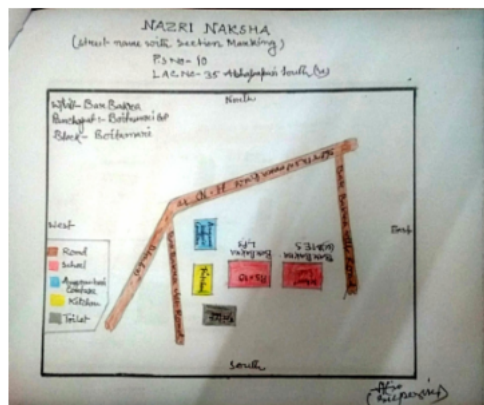

Nazri Naksha