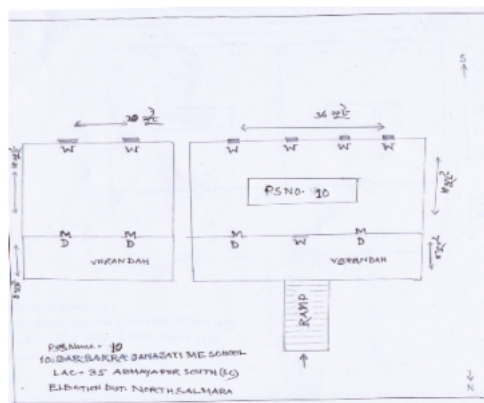

নিৰ্বাচক পঞ্জীয়ন বিষয়াৰ স্বাক্ষৰ

Nazri Naksha

Google Map View

Polling Station Building Front View

ভোটগ্ৰহন কেন্দ্ৰৰ সন্মুখৰ দৃশ্য

Cad View

Key MAP View

1 নাম : সমৰজিৎ ৰাভা পিতাৰ নাম: সুকুৰু ৰাভা ঘৰ নং : 12 বয়স : 27 লিঙ্গ : পুৰুষ	GNK1660380 ফটো উপলব্ধ	2 নাম : মিন সিংহ পিতাৰ নাম: ধিৰেন সিংহ ঘৰ নং : 13 বয়স : 43 লিঙ্গ : মহিলা	GNK0393876 ফটো উপলব্ধ	3 নাম : উৎপল দাস পিতাৰ নাম: হৰ কুমাৰ দাস ঘৰ নং : 13 বয়স : 29 লিঙ্গ : পুৰুষ	GNK1681899 ফটো উপলব্ধ
4 নাম : নিৰ্মল হৰকুমাৰ দাস পিতাৰ নাম: হৰকুমাৰ দাস ঘৰ নং : 13 বয়স : 20 লিঙ্গ : পুৰুষ	VBB0028068 ফটো উপলব্ধ	5 নাম : পনাকন ৰায় পিতাৰ নাম: সুনিলা কুমাৰ ৰায় ঘৰ নং : 40 বয়স : 25 লিঙ্গ : মহিলা	GNK0393868 ফটো উপলব্ধ	6 নাম : বিনয় ৰাভা মাতৃৰ নাম: বুনো ৰাভা ঘৰ নং : 69 বয়স : 32 লিঙ্গ : পুৰুষ	GNK2079212 ফটো উপলব্ধ
7 নাম : চন্দ্ৰিকা ৰাভা স্বামীৰ নাম: বিনয় ৰাভা ঘৰ নং : 69 বয়স : 25 লিঙ্গ : মহিলা	GNK1663921 ফটো উপলব্ধ	8 নাম : ছৰিয়া ৰাভা পিতাৰ নাম: হানশু ৰাভা ঘৰ নং : 92 বয়স : 70 লিঙ্গ : পুৰুষ	GNK0004488 ফটো উপলব্ধ	9 নাম : বিমল ৰাভা পিতাৰ নাম: বোন্দা ৰাভা ঘৰ নং : 92 বয়স : 52 লিঙ্গ : পুৰুষ	GNK0350579 ফটো উপলব্ধ
10 নাম : গহেশ্বৰী ৰাভা স্বামীৰ নাম: বিমল ৰাভা ঘৰ নং : 92 বয়স : 48 লিঙ্গ : মহিলা	GNK0004489 ফটো উপলব্ধ	11 নাম : মাটি ৰাভা পিতাৰ নাম: ছৰকা ৰাভা ঘৰ নং : 71 বয়স : 37 লিঙ্গ : মহিলা	CBJ0449876 ফটো উপলব্ধ	12 নাম : বিজয় ৰাভা পিতাৰ নাম: ভবেশ্বৰ ৰাভা ঘৰ নং : 92 বয়স : 33 লিঙ্গ : পুৰুষ	GNK0004660 ফটো উপলব্ধ
13 নাম : ৰূপ জ্যোতি ৰাভা স্বামীৰ নাম: বিজয় ৰাভা ঘৰ নং : 72 বয়স : 25 লিঙ্গ : মহিলা	GNK1771963 ফটো উপলব্ধ	14 নাম : সাতাই ৰাভা স্বামীৰ নাম: শাখান ৰাভা ঘৰ নং : 93 বয়স : 69 লিঙ্গ : মহিলা	GNK0004661 ফটো উপলব্ধ	15 নাম : বিভূতি ৰাভা স্বামীৰ নাম: নগেন ৰাভা ঘৰ নং : 93 বয়স : 45 লিঙ্গ : মহিলা	GNK9237778 ফটো উপলব্ধ
16 নাম : কণক চন্দ্ৰ ৰাভা পিতাৰ নাম: নগেন ৰাভা ঘৰ নং : 93 বয়স : 28 লিঙ্গ : পুৰুষ	GNK0352195 ফটো উপলব্ধ	17 নাম : প্ৰসেনজিত সৰকাৰ পিতাৰ নাম: জীৱনচন্দ্ৰ সৰকাৰ ঘৰ নং : 73 বয়স : 22 লিঙ্গ : পুৰুষ	GNK1695253 ফটো উপলব্ধ	18 নাম : দিলীপ কুঃ ৰাভা পিতাৰ নাম: বিষ্ণুৰাম ৰাভা ঘৰ নং : 98 বয়স : 57 লিঙ্গ : পুৰুষ	GNK0004662 ফটো উপলব্ধ
19 নাম : ফুলকুমাৰী ৰাভা স্বামীৰ নাম: দিলীপ কুঃ ৰাভা ঘৰ নং : 98 বয়স : 52 লিঙ্গ : মহিলা	GNK0004663 ফটো উপলব্ধ	20 নাম : বৰ্ণালী ৰাভা পিতাৰ নাম: দিলীপ কুমাৰ ৰাভা ঘৰ নং : 98 বয়স : 28 লিঙ্গ : মহিলা	GNK0022392 ফটো উপলব্ধ	21 নাম : বিক্ৰম ৰাভা পিতাৰ নাম: দিলীপ কুমাৰ ৰাভা ঘৰ নং : 74 বয়স : 23 লিঙ্গ : পুৰুষ	GNK0578534 ফটো উপলব্ধ
22 নাম : হিতেশ্বৰ ৰাভা পিতাৰ নাম: বিষ্ণুৰাম ৰাভা ঘৰ নং : 95 বয়স : 56 লিঙ্গ : পুৰুষ	GNK0004665 ফটো উপলব্ধ	23 নাম : ৰূপালি ৰাভা স্বামীৰ নাম: হিতেশ্বৰ ৰাভা ঘৰ নং : 95 বয়স : 48 লিঙ্গ : মহিলা	GNK0004666 ফটো উপলব্ধ	24 নাম : মনিকা ৰাভা স্বামীৰ নাম: ভূপেন ৰাভা ঘৰ নং : 95 বয়স : 45 লিঙ্গ : মহিলা	GNK0004667 ফটো উপলব্ধ
25 নাম : গীতাজ্জলি ৰাভা পিতাৰ নাম: ভূপেন ৰাভা ঘৰ নং : 75 বয়স : 25 লিঙ্গ : মহিলা	GNK0622878 ফটো উপলব্ধ	26 নাম : বিপ্লৱ ৰাভা পিতাৰ নাম: হিতেশ্বৰ ৰাভা ঘৰ নং : 75 বয়স : 23 লিঙ্গ : পুৰুষ	GNK0578559 ফটো উপলব্ধ	27 নাম : ধনঞ্জয় ৰাভা পিতাৰ নাম: ভূপেন ৰাভা ঘৰ নং : 75 বয়স : 22 লিঙ্গ : পুৰুষ	GNK1744077 ফটো উপলব্ধ
28 নাম : তৰা ৰাভা পিতাৰ নাম: হিতেশ্বৰ ৰাভা ঘৰ নং : 75 বয়স : 20 লিঙ্গ : মহিলা	VBB0114611 ফটো উপলব্ধ	29 নাম : আগুনী ৰাভা স্বামীৰ নাম: বিষ্ণুৰাম ৰাভা ঘৰ নং : 96 বয়স : 72 লিঙ্গ : মহিলা	GNK0004669 ফটো উপলব্ধ	30 নাম : প্ৰণিতা ৰাভা স্বামীৰ নাম: জিতেন্দ্ৰ ৰাভা ঘৰ নং : 96 বয়স : 45 লিঙ্গ : মহিলা	GNK0354027 ফটো উপলব্ধ