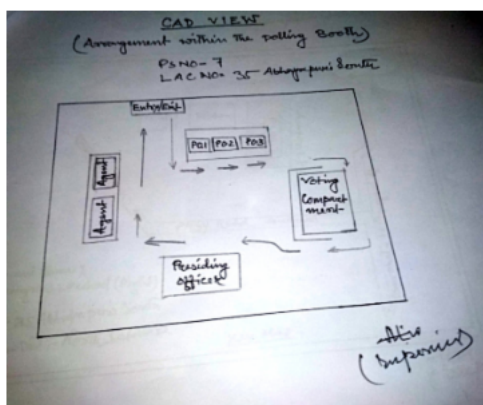

নিৰ্বাচক পঞ্জীয়ন বিষয়াৰ স্বাক্ষৰ

Nazri Naksha

Google Map View

Polling Station Building Front View

ভোটগ্ৰহন কেন্দ্ৰৰ সন্মুখৰ দৃশ্য

Cad View

Key MAP View

1 নাম : ত্ৰৈলোক্য সৰকাৰ পিতাৰ নাম: পঞ্চানন ৰয় সৰকাৰ ঘৰ নং : ১ বয়স : 62 লিঙ্গ : পুৰুষ	GNK0003050 ফটো উপলব্ধ	2 নাম : বীণাপাণি দেৱী স্বামীৰ নাম: ত্ৰৈলোক্য সৰকাৰ ঘৰ নং : ১ বয়স : 58 লিঙ্গ : মহিলা	GNK0003051 ফটো উপলব্ধ	3 নাম : ভূপতি সৰকাৰ পিতাৰ নাম: ত্ৰৈলোক্য সৰকাৰ ঘৰ নং : ১ বয়স : 36 লিঙ্গ : পুৰুষ	GNK0003053 ফটো উপলব্ধ
4 নাম : অনামিকা সৰকাৰ পিতাৰ নাম: ত্ৰৈলোক্য সৰকাৰ ঘৰ নং : ১ বয়স : 28 লিঙ্গ : মহিলা	GNK0001776 ফটো উপলব্ধ	5 নাম : নিৰোদা বালা বৰ্মন স্বামীৰ নাম: দ্বীপ নাঃ বৰ্মন ঘৰ নং : ২ বয়স : 80 লিঙ্গ : মহিলা	GNK0003054 ফটো উপলব্ধ	6 নাম : ৰাজীব বৰ্মন পিতাৰ নাম: দ্বীপ নাঃ বৰ্মন ঘৰ নং : ২ বয়স : 42 লিঙ্গ : পুৰুষ	GNK0003057 ফটো উপলব্ধ
7 নাম : সুশীলা বৰ্মন স্বামীৰ নাম: কান্তি বৰ্মন ঘৰ নং : ৩ বয়স : 70 লিঙ্গ : মহিলা	GNK0003058 ফটো উপলব্ধ	8 নাম : অনিতা বৰ্মন স্বামীৰ নাম: কান্তি বৰ্মন ঘৰ নং : ৩ বয়স : 64 লিঙ্গ : মহিলা	GNK0003059 ফটো উপলব্ধ	9 নাম : সত্য বতী বৰ্মন পিতাৰ নাম: খগেশ্বৰ বৰ্মন ঘৰ নং : ৪ বয়স : 56 লিঙ্গ : মহিলা	GNK0003061 ফটো উপলব্ধ
10 নাম : মিৰা বৰ্মন পিতাৰ নাম: খগেশ্বৰ বৰ্মন ঘৰ নং : 8 বয়স : 50 লিঙ্গ : মহিলা	GNK7234697 ফটো উপলব্ধ	11 নাম : মামণি বৰ্মন পিতাৰ নাম: খগেশ্বৰ বৰ্মন ঘৰ নং : 8 বয়স : 42 লিঙ্গ : মহিলা	GNK0003062 ফটো উপলব্ধ	12 নাম : ভবেশ্বৰ বৈষ্ণব পিতাৰ নাম: গণেশ বৈষ্ণব ঘৰ নং : ৬ বয়স : 65 লিঙ্গ : পুৰুষ	GNK0003065 ফটো উপলব্ধ
13 নাম : গীৰেণ বৈষ্ণব পিতাৰ নাম: গণেশ বৈষ্ণব ঘৰ নং : ৬ বয়স : 62 লিঙ্গ : পুৰুষ	GNK0003066 ফটো উপলব্ধ	14 নাম : মঞ্জলা স্বামীৰ নাম: ভবেশ্বৰ বৈষ্ণব ঘৰ নং : ৬ বয়স : 50 লিঙ্গ : মহিলা	GNK0003067 ফটো উপলব্ধ	15 নাম : অনবাধা বৈষ্ণব স্বামীৰ নাম: গীৰেণ বৈষ্ণব ঘৰ নং : ৬ বয়স : 48 লিঙ্গ : মহিলা	GNK0003068 ফটো উপলব্ধ
16 নাম : কাৰ্বেৰী স্বামীৰ নাম: স্বৰাস ৰায় ঘৰ নং : ৭ বয়স : 50 লিঙ্গ : মহিলা	GNK0003070 ফটো উপলব্ধ	17 নাম : হেমন্ত বৈষ্ণব পিতাৰ নাম: উমেশ বৈষ্ণব ঘৰ নং : ৭ বয়স : 44 লিঙ্গ : পুৰুষ	GNK0003071 ফটো উপলব্ধ	18 নাম : পূৰ্ণিমা বড়ো স্বামীৰ নাম: হেমন্ত বৈষ্ণব ঘৰ নং : 7 বয়স : 42 লিঙ্গ : মহিলা	GNK0494484 ফটো উপলব্ধ
S 19 নাম : ভদ্রাবতী দেৱী পিতাৰ নাম: উমেশ বৈষ্ণব ঘৰ নং : ৭ বয়স : 40 লিঙ্গ : মহিলা	GNK0003072 ফটো উপলব্ধ	R 20 নাম : গীতাজলী মাতৃৰ নাম: কাৰ্বেৰী দেৱী ঘৰ নং : ৭ বয়স : 32 লিঙ্গ : মহিলা	GNK0003074 ফটো উপলব্ধ	21 নাম : খুশি ৰাম বৰ্মন পিতাৰ নাম: ডম্বুৰ বৰ্মন ঘৰ নং : ৭ বয়স : 31 লিঙ্গ : পুৰুষ	GNK0188086 ফটো উপলব্ধ
22 নাম : সুমিত্ৰা বৰ্মন স্বামীৰ নাম: গিৰেন্দ্ৰ বৰ্মন ঘৰ নং : ৮ বয়স : 60 লিঙ্গ : মহিলা	GNK7234835 ফটো উপলব্ধ	23 নাম : পিৰেন্দ্ৰ বৰ্মন পিতাৰ নাম: গিৰেন্দ্ৰ বৰ্মন ঘৰ নং : ৮ বয়স : 39 লিঙ্গ : পুৰুষ	GNK0003075 ফটো উপলব্ধ	24 নাম : নমিতা সিংহ বৰ্মন স্বামীৰ নাম: পিৰেন বৰ্মন ঘৰ নং : ৮ বয়স : 37 লিঙ্গ : মহিলা	GNK0087874 ফটো উপলব্ধ
25 নাম : হৰকিশোৰ বৰ্মণ পিতাৰ নাম: গিৰেন্দ্ৰ চন্দ্ৰ বৰ্মন ঘৰ নং : ৮ বয়স : 35 লিঙ্গ : পুৰুষ	GNK0003063 ফটো উপলব্ধ	26 নাম : পিংকী ৰায় স্বামীৰ নাম: হৰেশ্বৰ বৰ্মন ঘৰ নং : 8 বয়স : 25 লিঙ্গ : মহিলা	GNK0394080 ফটো উপলব্ধ	27 নাম : ডম্বুৰ বৰ্মন পিতাৰ নাম: মণি ৰাম বৰ্মন ঘৰ নং : ৯ বয়স : 65 লিঙ্গ : পুৰুষ	GNK0003077 ফটো উপলব্ধ
28 নাম : শুকুৰ বৰ্মন পিতাৰ নাম: মণি ৰাম বৰ্মন ঘৰ নং : ৯ বয়স : 60 লিঙ্গ : পুৰুষ	GNK0003078 ফটো উপলব্ধ	29 নাম : অৰ্চনা বৰ্মন স্বামীৰ নাম: ডম্বুৰ বৰ্মন ঘৰ নং : ৯ বয়স : 55 লিঙ্গ : মহিলা	GNK0003081 ফটো উপলব্ধ	30 নাম : মুকুন্দ বৰ্মন পিতাৰ নাম: মণি ৰাম বৰ্মন ঘৰ নং : ৯ বয়স : 52 লিঙ্গ : পুৰুষ	GNK0003082 ফটো উপলব্ধ