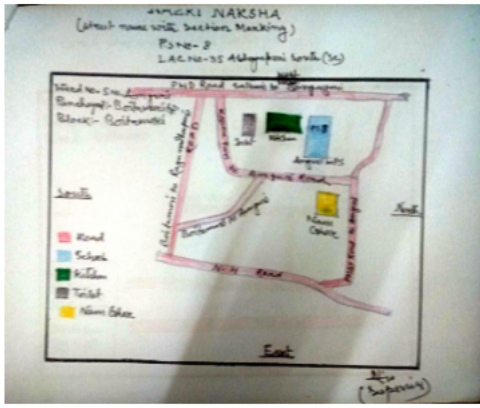

Nazri Naksha