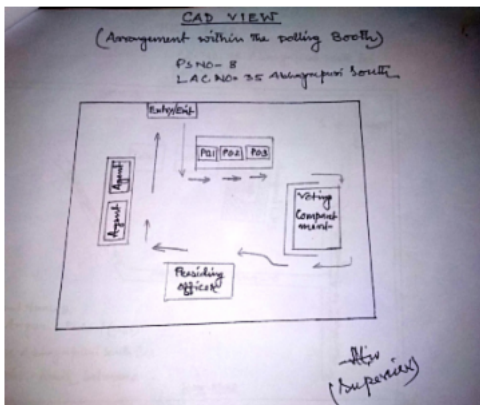

নিৰ্বাচক পঞ্জীয়ন বিষয়াৰ স্বাক্ষৰ

Nazri Naksha

Google Map View

Polling Station Building Front View

ভোটগ্ৰহন কেন্দ্ৰৰ সন্মুখৰ দৃশ্য

Cad View

Key MAP View

1 নাম : প্রণতী ৰায় পিতাৰ নাম: ৰণধীৰ ৰায় ঘৰ নং : 70খ বয়স : 29 লিঙ্গ : মহিলা	GNK0313189 ফটো উপলব্ধ	2 নাম : কাব্যঞ্জলি মজুমদাৰ পিতাৰ নাম: মনোৰঞ্জন মজুমদাৰ ঘৰ নং : 87 বয়স : 21 লিঙ্গ : মহিলা	GNK2214898 ফটো উপলব্ধ	3 নাম : হিমাংশু বৰ্মন পিতাৰ নাম: ৰমাকান্ত বৰ্মন ঘৰ নং : 113 বয়স : 25 লিঙ্গ : পুৰুষ	GNK0504258 ফটো উপলব্ধ
4 নাম : ৰঞ্জন ৰায় পিতাৰ নাম: ভুবন ৰায় ঘৰ নং : 128 বয়স : 39 লিঙ্গ : পুৰুষ	GNK0394148 ফটো উপলব্ধ	5 নাম : ৰিজুমাণি দাস পিতাৰ নাম: ৰঞ্জিত দাস ঘৰ নং : 135 বয়স : 22 লিঙ্গ : মহিলা	GNK1751791 ফটো উপলব্ধ	6 নাম : সাধনা বৰ্মন স্বামীৰ নাম: পিতু বৰ্মন ঘৰ নং : 168 বয়স : 35 লিঙ্গ : মহিলা	YXJ0011775 ফটো উপলব্ধ
7 নাম : ৰতেশ্বৰ দাস পিতাৰ নাম: দীনেশ দাস ঘৰ নং : 1৮৪ বয়স : 62 লিঙ্গ : পুৰুষ	GNK8234591 ফটো উপলব্ধ	8 নাম : অৰুণ কুমাৰ দাস পিতাৰ নাম: ধৰণী কান্ত দাস ঘৰ নং : 59 বয়স : 59 লিঙ্গ : পুৰুষ	GNK0003651 ফটো উপলব্ধ	9 নাম : সন্ধ্যাৰাণী দাস স্বামীৰ নাম: অৰুণ কুমাৰ দাস ঘৰ নং : 54 বয়স : 54 লিঙ্গ : মহিলা	GNK8234626 ফটো উপলব্ধ
10 নাম : মানবেন্দ্ৰ দাস পিতাৰ নাম: অৰুণ কুমাৰ দাস ঘৰ নং : 1৮৫ বয়স : 27 লিঙ্গ : পুৰুষ	GNK0097972 ফটো উপলব্ধ	11 নাম : লীলাবতী মজুমদাৰ স্বামীৰ নাম: অখিল মজুমদাৰ ঘৰ নং : 1৮৬ বয়স : 65 লিঙ্গ : মহিলা	GNK0003652 ফটো উপলব্ধ	12 নাম : কমল কিশোৰ মজুমদাৰ পিতাৰ নাম: অখিল মজুমদাৰ ঘৰ নং : 1৮৬ বয়স : 45 লিঙ্গ : পুৰুষ	GNK0003653 ফটো উপলব্ধ
13 নাম : ধঞ্জিতা নাথ মজুমদাৰ স্বামীৰ নাম: কমল কিশোৰ মজুমদাৰ ঘৰ নং : 1৮৬ বয়স : 40 লিঙ্গ : মহিলা	GNK0091751 ফটো উপলব্ধ	14 নাম : বুলবুল মজুমদাৰ পিতাৰ নাম: অখিল মজুমদাৰ ঘৰ নং : 1৮৬ বয়স : 38 লিঙ্গ : পুৰুষ	GNK0003654 ফটো উপলব্ধ	15 নাম : মনোৰঞ্জন মজুমদাৰ পিতাৰ নাম: ধীৰেন্দ্ৰ মজুমদাৰ ঘৰ নং : 1৮৭ বয়স : 56 লিঙ্গ : পুৰুষ	GNK0003658 ফটো উপলব্ধ
16 নাম : জোনকী মজুমদাৰ স্বামীৰ নাম: মনোৰঞ্জন মজুমদাৰ ঘৰ নং : 1৮৭ বয়স : 56 লিঙ্গ : মহিলা	GNK0003660 ফটো উপলব্ধ	17 নাম : নিতু মজুমদাৰ পিতাৰ নাম: ধীৰেন্দ্ৰ মজুমদাৰ ঘৰ নং : 1৮৭ বয়স : 46 লিঙ্গ : পুৰুষ	GNK0003661 ফটো উপলব্ধ	18 নাম : হিমাদ্ৰী মজুমদাৰ স্বামীৰ নাম: নিতু মজুমদাৰ ঘৰ নং : 187 বয়স : 35 লিঙ্গ : মহিলা	GNK1144732 ফটো উপলব্ধ
19 নাম : গায়ত্ৰী মজুমদাৰ স্বামীৰ নাম: লক্ষেশ্বৰ মজুমদাৰ ঘৰ নং : 1৮৮ বয়স : 70 লিঙ্গ : মহিলা	GNK8234740 ফটো উপলব্ধ	20 নাম : জ্যোতিৰ্ময় মজুমদাৰ পিতাৰ নাম: লক্ষেশ্বৰ মজুমদাৰ ঘৰ নং : 1৮৮ বয়স : 44 লিঙ্গ : পুৰুষ	GNK0003665 ফটো উপলব্ধ	21 নাম : তৰামাই মজুমদাৰ স্বামীৰ নাম: জ্যোতিৰ্ময় মজুমদাৰ ঘৰ নং : 1৮৮ বয়স : 41 লিঙ্গ : মহিলা	GNK0003666 ফটো উপলব্ধ
22 নাম : গৌতম মজুমদাৰ পিতাৰ নাম: লক্ষেশ্বৰ মজুমদাৰ ঘৰ নং : 1৮৮ বয়স : 41 লিঙ্গ : পুৰুষ	GNK0003667 ফটো উপলব্ধ	23 নাম : মনালিচা বৰকলিতা স্বামীৰ নাম: গৌতম মজুমদাৰ ঘৰ নং : 35 বয়স : 35 লিঙ্গ : মহিলা	GNK0003668 ফটো উপলব্ধ	24 নাম : কুঞ্জলতা বৰুৱা পিতাৰ নাম: যতীন্দ্ৰ বৰুৱা ঘৰ নং : 1৮৯ বয়স : 66 লিঙ্গ : মহিলা	GNK0003669 ফটো উপলব্ধ
25 নাম : তৰেন্দ্ৰ নাঃ বৰুৱা পিতাৰ নাম: যতীন্দ্ৰ বৰুৱা ঘৰ নং : 1৮৯ বয়স : 64 লিঙ্গ : পুৰুষ	GNK0003670 ফটো উপলব্ধ	26 নাম : শান্তি বৰুৱা স্বামীৰ নাম: তৰেন্দ্ৰ বৰুৱা ঘৰ নং : 1৮৯ বয়স : 53 লিঙ্গ : মহিলা	GNK0003671 ফটো উপলব্ধ	27 নাম : প্ৰীতিৰেখা বৰুৱা পিতাৰ নাম: তৰেন্দ্ৰ বৰুৱা ঘৰ নং : 1৮৯ বয়স : 32 লিঙ্গ : মহিলা	GNK0003673 ফটো উপলব্ধ
28 নাম : নয়নমণি বৰুৱা পিতাৰ নাম: তৰেন্দ্ৰ বৰুৱা ঘৰ নং : 1৮৯ বয়স : 30 লিঙ্গ : পুৰুষ	GNK2181682 ফটো উপলব্ধ	29 নাম : প্ৰিয়ান্কা বৰুৱা পিতাৰ নাম: তৰেন্দ্ৰ বৰুৱা ঘৰ নং : 189 বয়স : 26 লিঙ্গ : মহিলা	GNK1154533 ফটো উপলব্ধ	30 নাম : দ্বিজেন্দ্ৰ বৰুৱা পিতাৰ নাম: গিৰিশ চন্দ্ৰ বৰুৱা ঘৰ নং : 1৯০ বয়স : 58 লিঙ্গ : পুৰুষ	GNK0003675 ফটো উপলব্ধ