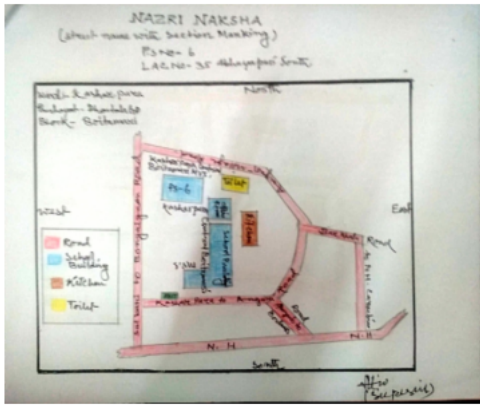

Nazri Naksha