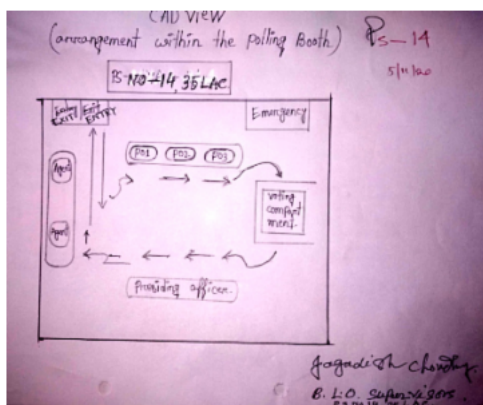

নিৰ্বাচক পঞ্জীয়ন বিষয়াৰ স্বাক্ষৰ

Nazri Naksha

Google Map View

Polling Station Building Front View

ভোটগ্ৰহন কেন্দ্ৰৰ সন্মুখৰ দৃশ্য

Cad View

Key MAP View

1 নাম : নিৰোৱালা দেৱী স্বামীৰ নাম: খগেন নাথ ঘৰ নং : ৭ বয়স : 68 লিঙ্গ : মহিলা	GNK1334618 ফটো উপলব্ধ	S 2 নাম : মামনি নাথ পিতাৰ নাম: খগেন্দ্র চন্দ্ৰ নাথ ঘৰ নং : ৭ বয়স : 47 লিঙ্গ : মহিলা	GNK0007089 ফটো উপলব্ধ	3 নাম : উলী নাথ পিতাৰ নাম: খগেন নাথ ঘৰ নং : ৭ বয়স : 44 লিঙ্গ : মহিলা	GNK0007090 ফটো উপলব্ধ
4 নাম : নাৰায়ণ নাথ পিতাৰ নাম: খগেন নাথ ঘৰ নং : ৭ বয়স : 37 লিঙ্গ : পুৰুষ	GNK0007091 ফটো উপলব্ধ	5 নাম : বিজলী নাথ স্বামীৰ নাম: ব্ৰজেন চন্দ্ৰ নাথ ঘৰ নং : ১০ বয়স : 31 লিঙ্গ : মহিলা	GNK2083161 ফটো উপলব্ধ	6 নাম : জ্যোতিৰূপা সৰকাৰ পিতাৰ নাম: লক্ষ্মণৰাম সৰকাৰ ঘৰ নং : 010 বয়স : 22 লিঙ্গ : মহিলা	GNK1761436 ফটো উপলব্ধ
7 নাম : চয়ানিকা ৰায় স্বামীৰ নাম: হেমেন দাস ঘৰ নং : 18 বয়স : 26 লিঙ্গ : মহিলা	GNK1221274 ফটো উপলব্ধ	8 নাম : জয়দীপ সৰকাৰ পিতাৰ নাম: মনোৰঞ্জন সৰকাৰ ঘৰ নং : ৩৯ বয়স : 27 লিঙ্গ : পুৰুষ	GNK0070631 ফটো উপলব্ধ	9 নাম : জ্যোতিমা বৰুৱা পিতাৰ নাম: বিধুভূষণ বৰুৱা ঘৰ নং : 89 বয়স : 36 লিঙ্গ : মহিলা	GNK0008501 ফটো উপলব্ধ
10 নাম : ৰিজু গীতল পিতাৰ নাম: মানিক চন্দ্ৰ গীতল ঘৰ নং : 66 বয়স : 23 লিঙ্গ : মহিলা	GNK1654805 ফটো উপলব্ধ	11 নাম : ৰাতুল বৰুৱা পিতাৰ নাম: পিৰেণ বৰুৱা ঘৰ নং : ৭৯ বয়স : 28 লিঙ্গ : পুৰুষ	GNK0199349 ফটো উপলব্ধ	12 নাম : অমিত গীতল পিতাৰ নাম: ৰত্নেশ্বৰ গীতল ঘৰ নং : 104 বয়স : 25 লিঙ্গ : পুৰুষ	GNK0394478 ফটো উপলব্ধ
13 নাম : কঙ্কণ কুমাৰ নাথ পিতাৰ নাম: অমৰেন্দ্ৰ নাথ ঘৰ নং : ১১০ বয়স : 35 লিঙ্গ : পুৰুষ	GNK2083138 ফটো উপলব্ধ	14 নাম : ললিতা নাথ স্বামীৰ নাম: কংকন কুমাৰ নাথ ঘৰ নং : 110 বয়স : 28 লিঙ্গ : মহিলা	VBB0071373 ফটো উপলব্ধ	15 নাম : ব্ৰজেন চন্দ্ৰ নাথ পিতাৰ নাম: প্ৰফুল্ল নাথ ঘৰ নং : ১৫৭ বয়স : 43 লিঙ্গ : পুৰুষ	GNK0007092 ফটো উপলব্ধ
16 নাম : তৰলতা নাথ স্বামীৰ নাম: প্ৰমেশ্বৰ নাথ ঘৰ নং : ১৭০ বয়স : 42 লিঙ্গ : মহিলা	GNK0007095 ফটো উপলব্ধ	17 নাম : টুটমণি নাথ পিতাৰ নাম: পৰমেশ্বৰ নাথ ঘৰ নং : 170 বয়স : 23 লিঙ্গ : মহিলা	GNK0639302 ফটো উপলব্ধ	18 নাম : জিন্তি নাথ পিতাৰ নাম: প্ৰমেশ্বৰ নাথ ঘৰ নং : 170 বয়স : 19 লিঙ্গ : মহিলা	VBB0123984 ফটো উপলব্ধ
19 নাম : চান্দ মহন নাথ পিতাৰ নাম: কান্তেশ্বৰ নাথ ঘৰ নং : 172 বয়স : 66 লিঙ্গ : পুৰুষ	VBB0065631 ফটো উপলব্ধ	20 নাম : নবিন নাথ পিতাৰ নাম: হৰেন নাথ ঘৰ নং : 180 বয়স : 31 লিঙ্গ : পুৰুষ	GNK0488627 ফটো উপলব্ধ	# 21 নাম : উৎপল চৌধুৰী পিতাৰ নাম: ডালিম চৌধুৰী ঘৰ নং : 283 বয়স : 30 লিঙ্গ : পুৰুষ	GNK0068148 ফটো উপলব্ধ
22 নাম : বিনিতা নাথ স্বামীৰ নাম: বিনয় নাথ ঘৰ নং : ২০২ বয়স : 46 লিঙ্গ : মহিলা	GNK0005651 ফটো উপলব্ধ	23 নাম : বিনয় নাথ পিতাৰ নাম: ধৰ্মেশ্বৰ নাথ ঘৰ নং : ২০২ বয়স : 38 লিঙ্গ : পুৰুষ	GNK0005652 ফটো উপলব্ধ	24 নাম : কনিকা নাথ পিতাৰ নাম: বিনয় কুমাৰ নাথ ঘৰ নং : 202 বয়স : 24 লিঙ্গ : মহিলা	GNK0639575 ফটো উপলব্ধ
25 নাম : হিৰণ্য নাথ পিতাৰ নাম: বিনয় নাথ ঘৰ নং : 202 বয়স : 21 লিঙ্গ : পুৰুষ	VBB0108878 ফটো উপলব্ধ	26 নাম : মীনাক্ষী নাথ পিতাৰ নাম: অমৰেন্দ্ৰ নাথ ঘৰ নং : 209 বয়স : 36 লিঙ্গ : মহিলা	GNK1742659 ফটো উপলব্ধ	27 নাম : ৰাজ্যমল্ল বৰুৱা পিতাৰ নাম: বালীৰাম শীল ঘৰ নং : ২৩৬ বয়স : 84 লিঙ্গ : পুৰুষ	GNK0007097 ফটো উপলব্ধ
28 নাম : অজা বালা বৰুৱা স্বামীৰ নাম: ৰাজ্যমল্ল বৰুৱা ঘৰ নং : ২৩৬ বয়স : 66 লিঙ্গ : মহিলা	GNK0007098 ফটো উপলব্ধ	S 29 নাম : ৰীতা বালা বৰুৱা পিতাৰ নাম: ৰাজ্যমল্ল বৰুৱা ঘৰ নং : ২৩৬ বয়স : 47 লিঙ্গ : মহিলা	GNK0007099 ফটো উপলব্ধ	30 নাম : হুমেন বৰুৱা পিতাৰ নাম: ৰাজ্যমল্ল বৰুৱা ঘৰ নং : ২৩৬ বয়স : 44 লিঙ্গ : পুৰুষ	GNK0007100 ফটো উপলব্ধ