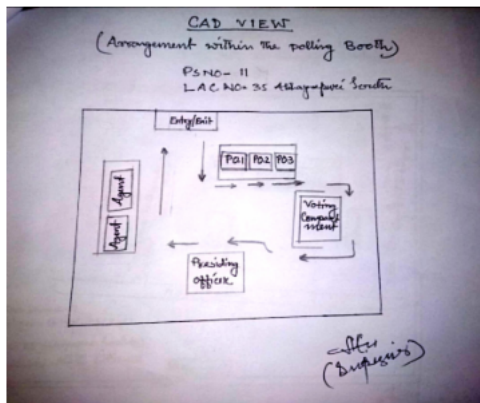

নিৰ্বাচক পঞ্জীয়ন বিষয়াৰ স্বাক্ষৰ

Nazri Naksha

Google Map View

Polling Station Building Front View

ভোটগ্ৰহন কেন্দ্ৰৰ সন্মুখৰ দৃশ্য

Cad View

Key MAP View

| | | | | | |
|---------------------------------------------------------------------------------------------------|--------------------------|----------------------------------------------------------------------------------------------------|--------------------------|--------------------------------------------------------------------------------------------------|--------------------------|
| 1 নাম : ভক্তিলতা দাস পিতাৰ নাম: দশৰথ দাস ঘৰ নং : 1 বয়স : 60 লিঙ্গ : মহিলা | GNK0004935 ফটো উপলব্ধ | 2 নাম : অনিল দাস পিতাৰ নাম: দশৰথ দাস ঘৰ নং : 1 বয়স : 47 লিঙ্গ : পুৰুষ | GNK0004936 ফটো উপলব্ধ | 3 নাম : শমিষ্ঠা নিয়োগী দাস স্বামীৰ নাম: দিলীপ দাস ঘৰ নং : 1 বয়স : 47 লিঙ্গ : মহিলা | GNK0004938 ফটো উপলব্ধ |
| 4 নাম : দিলিপ দাস পিতাৰ নাম: দশৰথ দাস ঘৰ নং : 1 বয়স : 45 লিঙ্গ : পুৰুষ | GNK0004939 ফটো উপলব্ধ | 5 নাম : বত্ৰা দাস স্বামীৰ নাম: গোপাল দাস ঘৰ নং : 2 বয়স : 68 লিঙ্গ : মহিলা | GNK0004943 ফটো উপলব্ধ | 6 নাম : নিৰ্মাল্য দাস পিতাৰ নাম: দীনো বন্ধু দাস ঘৰ নং : 2 বয়স : 60 লিঙ্গ : মহিলা | GNK0004944 ফটো উপলব্ধ |
| 7 নাম : প্ৰিয় বাল্লা দাস স্বামীৰ নাম: দীনবন্ধু দাস ঘৰ নং : 2 বয়স : 58 লিঙ্গ : মহিলা | GNK0004946 ফটো উপলব্ধ | 8 নাম : ৰঞ্জিত কুমাৰ দাস পিতাৰ নাম: গোপাল চন্দ্ৰ দাস ঘৰ নং : 2 বয়স : 42 লিঙ্গ : পুৰুষ | GNK0004948 ফটো উপলব্ধ | 9 নাম : মাকনী দাস পিতাৰ নাম: দীন বন্ধু দাস ঘৰ নং : 2 বয়স : 41 লিঙ্গ : মহিলা | GNK0004951 ফটো উপলব্ধ |
| 10 নাম : প্ৰদীপ কুমাৰ দাস পিতাৰ নাম: গোপাল দাস ঘৰ নং : 2 বয়স : 40 লিঙ্গ : পুৰুষ | GNK0004952 ফটো উপলব্ধ | 11 নাম : প্ৰবীন দাস পিতাৰ নাম: গোপাল দাস ঘৰ নং : 2 বয়স : 39 লিঙ্গ : পুৰুষ | GNK0004954 ফটো উপলব্ধ | 12 নাম : বীনা দাস স্বামীৰ নাম: নিৰঞ্জন দাস ঘৰ নং : 3 বয়স : 44 লিঙ্গ : মহিলা | GNK2080606 ফটো উপলব্ধ |
| 13 নাম : ৰমাকান্ত দাস পিতাৰ নাম: খগেশ্বৰ দাস ঘৰ নং : 3 বয়স : 42 লিঙ্গ : পুৰুষ | GNK0004957 ফটো উপলব্ধ | 14 নাম : শচীন দাস পিতাৰ নাম: কমলেশ্বৰ দাস ঘৰ নং : 8 বয়স : 76 লিঙ্গ : পুৰুষ | GNK0004960 ফটো উপলব্ধ | 15 নাম : কল্যাণী দাস স্বামীৰ নাম: শচীন দাস ঘৰ নং : 8 বয়স : 65 লিঙ্গ : মহিলা | GNK0004961 ফটো উপলব্ধ |
| 16 নাম : প্ৰশান্ত কুং দাস পিতাৰ নাম: শচীন দাস ঘৰ নং : 8 বয়স : 43 লিঙ্গ : পুৰুষ | GNK0004963 ফটো উপলব্ধ | 17 নাম : বীমা দাস স্বামীৰ নাম: প্ৰসান্ত দাস ঘৰ নং : 4 বয়স : 42 লিঙ্গ : মহিলা | GNK1462891 ফটো উপলব্ধ | 18 নাম : জয়ন্ত দাস পিতাৰ নাম: শচীন দাস ঘৰ নং : 8 বয়স : 40 লিঙ্গ : পুৰুষ | GNK0004964 ফটো উপলব্ধ |
| 19 নাম : কনিকা দাস স্বামীৰ নাম: জয়ন্ত দাস ঘৰ নং : 8 বয়স : 33 লিঙ্গ : মহিলা | GNK1206150 ফটো উপলব্ধ | 20 নাম : পদ্মলোচন দাস পিতাৰ নাম: উম্মাচৰ্ভন দাস ঘৰ নং : 5 বয়স : 62 লিঙ্গ : পুৰুষ | GNK0004966 ফটো উপলব্ধ | 21 নাম : জয়া বানী দাস স্বামীৰ নাম: পদ্মলোচন দাস ঘৰ নং : 5 বয়স : 46 লিঙ্গ : মহিলা | GNK0004968 ফটো উপলব্ধ |
| 22 নাম : তৰালী দাস পিতাৰ নাম: পদ্মলোচন দাস ঘৰ নং : 5 বয়স : 24 লিঙ্গ : মহিলা | GNK1127877 ফটো উপলব্ধ | 23 নাম : চিত্ৰা দাস স্বামীৰ নাম: ৰবিৰাম দাস ঘৰ নং : 6 বয়স : 58 লিঙ্গ : মহিলা | GNK0004969 ফটো উপলব্ধ | 24 নাম : চন্দন দাস পিতাৰ নাম: ৰবিৰাম দাস ঘৰ নং : 6 বয়স : 31 লিঙ্গ : পুৰুষ | GNK2080435 ফটো উপলব্ধ |
| 25 নাম : ধনজিত দাস পিতাৰ নাম: ৰবি ৰাম দাস ঘৰ নং : 6 বয়স : 26 লিঙ্গ : পুৰুষ | GNK0393629 ফটো উপলব্ধ | 26 নাম : গনেশ দাস পিতাৰ নাম: চক্ৰপানি দাস ঘৰ নং : 9 বয়স : 55 লিঙ্গ : পুৰুষ | GNK0004972 ফটো উপলব্ধ | 27 নাম : ৰঞ্জিত দাস পিতাৰ নাম: চক্ৰপানি দাস ঘৰ নং : 9 বয়স : 50 লিঙ্গ : পুৰুষ | GNK0004973 ফটো উপলব্ধ |
| 28 নাম : ভান দাস স্বামীৰ নাম: গনেশ দাস ঘৰ নং : 9 বয়স : 48 লিঙ্গ : মহিলা | GNK0004974 ফটো উপলব্ধ | # 29 নাম : মৃত্যুঞ্জয় দাস পিতাৰ নাম: গণেশ দাশ ঘৰ নং : 7 বয়স : 26 লিঙ্গ : পুৰুষ | GNK0391607 ফটো উপলব্ধ | 30 নাম : কুঞ্জ বিহাৰী দাস পিতাৰ নাম: কেলাশ দাস ঘৰ নং : 8 বয়স : 55 লিঙ্গ : পুৰুষ | GNK0004979 ফটো উপলব্ধ |