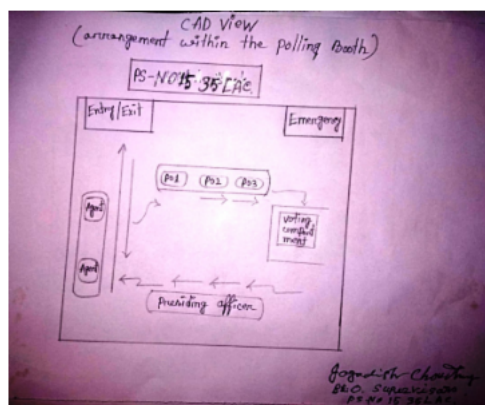

নিৰ্বাচক পঞ্জীয়ন বিষয়াৰ স্বাক্ষৰ

Nazri Naksha

Google Map View

Polling Station Building Front View

ভোটগ্ৰহন কেন্দ্ৰৰ সন্মুখৰ দৃশ্য

Cad View

Key MAP View

1 নাম : সনাই বিবি স্বামীৰ নাম: ওহেদ খা ঘৰ নং : 0 বয়স : 61 লিঙ্গ : মহিলা	GNK0428292 ফটো উপলব্ধ	2 নাম : নলিনী নাথ স্বামীৰ নাম: তাৰিনীচৰণ নাথ ঘৰ নং : 2 বয়স : 67 লিঙ্গ : মহিলা	GNK0007545 ফটো উপলব্ধ	3 নাম : মহেন্দ্ৰ নাথ পিতাৰ নাম: তাৰিনীচৰণ নাথ ঘৰ নং : 2 বয়স : 44 লিঙ্গ : পুৰুষ	GNK0007546 ফটো উপলব্ধ
4 নাম : হিৰেন নাথ পিতাৰ নাম: তাৰিনীচৰণ নাথ ঘৰ নং : 2 বয়স : 41 লিঙ্গ : পুৰুষ	GNK0007547 ফটো উপলব্ধ	5 নাম : মন্দিৰা নাথ পিতাৰ নাম: তাৰিনীচৰণ নাথ ঘৰ নং : 2 বয়স : 38 লিঙ্গ : মহিলা	GNK1434613 ফটো উপলব্ধ	S 6 নাম : হৰকুমাৰ নাথ পিতাৰ নাম: ভুবনেশ্বৰ নাথ ঘৰ নং : 9 বয়স : 54 লিঙ্গ : পুৰুষ	GNK1434635 ফটো উপলব্ধ
7 নাম : বত্ৰেশ্বৰ নাথ পিতাৰ নাম: ভুবনেশ্বৰ নাথ ঘৰ নং : 9 বয়স : 46 লিঙ্গ : পুৰুষ	GNK1434646 ফটো উপলব্ধ	8 নাম : বমেশ নাথ পিতাৰ নাম: ভুবনেশ্বৰ নাথ ঘৰ নং : 9 বয়স : 44 লিঙ্গ : পুৰুষ	GNK0007548 ফটো উপলব্ধ	9 নাম : ভানু নাথ স্বামীৰ নাম: বত্ৰেশ্বৰ নাথ ঘৰ নং : 9 বয়স : 41 লিঙ্গ : মহিলা	GNK0007550 ফটো উপলব্ধ
10 নাম : ৰাজীৱ নাথ পিতাৰ নাম: ভুবনেশ্বৰ নাথ ঘৰ নং : 9 বয়স : 39 লিঙ্গ : পুৰুষ	GNK0007551 ফটো উপলব্ধ	11 নাম : অনামিকা নাথ স্বামীৰ নাম: বমেশ নাথ ঘৰ নং : 9 বয়স : 36 লিঙ্গ : মহিলা	GNK0007552 ফটো উপলব্ধ	12 নাম : ধীৰাজ কুঃ নাথ পিতাৰ নাম: ভুবনেশ্বৰ নাথ ঘৰ নং : 9 বয়স : 34 লিঙ্গ : পুৰুষ	GNK1434691 ফটো উপলব্ধ
13 নাম : বুলি দেৱী স্বামীৰ নাম: ধীৰাজ কুমাৰ নাথ ঘৰ নং : 03 বয়স : 27 লিঙ্গ : মহিলা	GNK0455063 ফটো উপলব্ধ	14 নাম : কিৰণ নাথ পিতাৰ নাম: বত্ৰেশ্বৰ নাথ ঘৰ নং : 3 বয়স : 20 লিঙ্গ : পুৰুষ	VBB0099705 ফটো উপলব্ধ	15 নাম : বিন্দু ৰাম নাথ পিতাৰ নাম: লক্ষী কান্ত নাথ ঘৰ নং : 8 বয়স : 72 লিঙ্গ : পুৰুষ	GNK0007554 ফটো উপলব্ধ
16 নাম : বীনা বালা নাথ স্বামীৰ নাম: বিন্দু নাথ ঘৰ নং : 8 বয়স : 58 লিঙ্গ : মহিলা	GNK0007555 ফটো উপলব্ধ	S 17 নাম : কুইন নাথ পিতাৰ নাম: বিন্দু ৰাম নাথ ঘৰ নং : 8 বয়স : 39 লিঙ্গ : মহিলা	GNK0007556 ফটো উপলব্ধ	18 নাম : পংকজ নাথ পিতাৰ নাম: বিন্দু নাথ ঘৰ নং : 8 বয়স : 36 লিঙ্গ : পুৰুষ	GNK0007557 ফটো উপলব্ধ
19 নাম : তিংকু নাথ পিতাৰ নাম: বিন্দু নাথ ঘৰ নং : 8 বয়স : 35 লিঙ্গ : পুৰুষ	GNK0007561 ফটো উপলব্ধ	S 20 নাম : পিংকী নাথ পিতাৰ নাম: বিন্দু ৰাম নাথ ঘৰ নং : 8 বয়স : 28 লিঙ্গ : মহিলা	GNK0146506 ফটো উপলব্ধ	21 নাম : শুভ্ৰজ্যোতি নাথ পিতাৰ নাম: বিন্দু কান্ত নাথ ঘৰ নং : 8 বয়স : 27 লিঙ্গ : পুৰুষ	GNK0321539 ফটো উপলব্ধ
22 নাম : শান্তি প্ৰিয়া দেৱী স্বামীৰ নাম: পংকজ নাথ ঘৰ নং : 04 বয়স : 25 লিঙ্গ : মহিলা	VBB0030908 ফটো উপলব্ধ	23 নাম : মাস্তী নাথ স্বামীৰ নাম: কৃষ্ণকান্ত নাথ ঘৰ নং : 5 বয়স : 55 লিঙ্গ : মহিলা	GNK0007562 ফটো উপলব্ধ	24 নাম : বীনাৰানী নাথ স্বামীৰ নাম: বলোৰাম নাথ ঘৰ নং : 5 বয়স : 55 লিঙ্গ : মহিলা	GNK0007563 ফটো উপলব্ধ
25 নাম : উৰ্মিলা নাথ স্বামীৰ নাম: ধনেশ্বৰ নাথ ঘৰ নং : 5 বয়স : 45 লিঙ্গ : মহিলা	GNK0007564 ফটো উপলব্ধ	26 নাম : প্ৰবিন কুমাৰ নাথ পিতাৰ নাম: বলোৰাম নাথ ঘৰ নং : 5 বয়স : 38 লিঙ্গ : পুৰুষ	GNK0007565 ফটো উপলব্ধ	# 27 নাম : জয়ন্তী বৰুৱা স্বামীৰ নাম: প্ৰবিন কুঃ নাথ ঘৰ নং : 5 বয়স : 37 লিঙ্গ : মহিলা	GNK0007566 ফটো উপলব্ধ
28 নাম : টুনটুনী অধিকাৰী স্বামীৰ নাম: প্ৰবিন কুমাৰ অধিকাৰী ঘৰ নং : 5 বয়স : 37 লিঙ্গ : মহিলা	GNK0340463 ফটো উপলব্ধ	29 নাম : অৰুণাভ নাথ পিতাৰ নাম: ধনেশ্বৰ নাথ ঘৰ নং : 5 বয়স : 21 লিঙ্গ : পুৰুষ	GNK2226645 ফটো উপলব্ধ	30 নাম : বিপঞ্জয় নাথ মাতৃৰ নাম: উৰ্মিলা নাথ ঘৰ নং : 05 বয়স : 19 লিঙ্গ : পুৰুষ	VBB0120006 ফটো উপলব্ধ