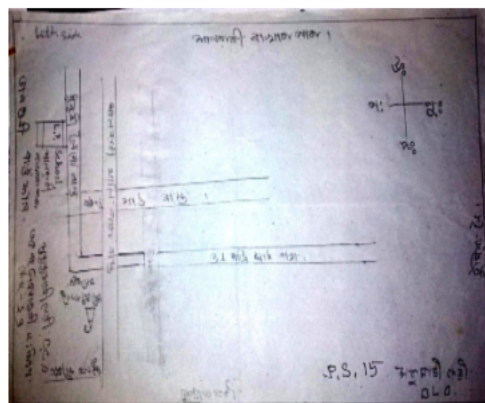

Nazri Naksha