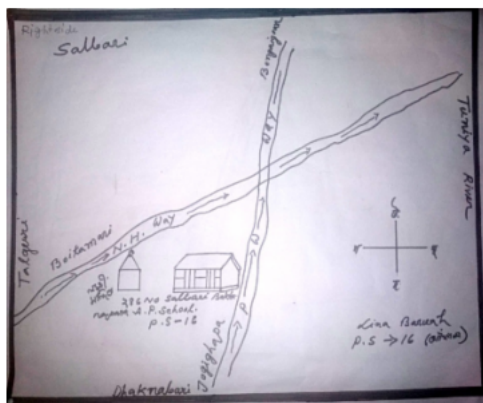

Nazri Naksha