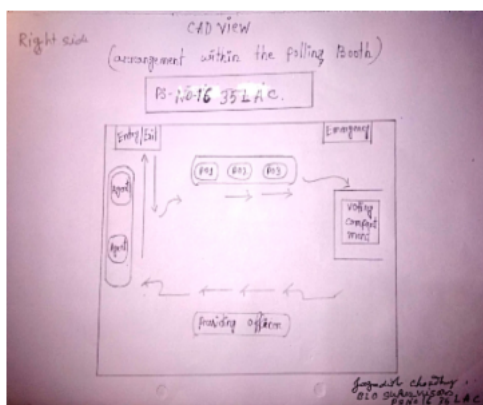

নিৰ্বাচক পঞ্জীয়ন বিষয়াৰ স্বাক্ষৰ

Nazri Naksha

Google Map View

Polling Station Building Front View

ভোটগ্ৰহন কেন্দ্ৰৰ সন্মুখৰ দৃশ্য

Cad View

Key MAP View

1 নাম : গৌতম নাথ পিতাৰ নাম: নাৰোকাংতা নাথ ঘৰ নং : 20 বয়স : 25 লিঙ্গ : পুৰুষ	GNK0436964 ফটো উপলব্ধ	2 নাম : চম্পক চন্দ্ৰ নাথ পিতাৰ নাম: ঠিসম চন্দ্ৰ নাথ ঘৰ নং : 25 বয়স : 38 লিঙ্গ : পুৰুষ	GNK0455204 ফটো উপলব্ধ	S 3 নাম : জয়শ্ৰী চক্ৰৱৰ্তী পিতাৰ নাম: অক্ষয় চক্ৰৱৰ্তী ঘৰ নং : 95 বয়স : 28 লিঙ্গ : মহিলা	GNK0356329 ফটো উপলব্ধ
4 নাম : দিপাঞ্জলী সত্ৰধৰ স্বামীৰ নাম: যাদৱ চন্দ্ৰ ৰায় ঘৰ নং : 79 বয়স : 34 লিঙ্গ : মহিলা	GNK0573113 ফটো উপলব্ধ	5 নাম : অবিনাশ ৰায় পিতাৰ নাম: চিত্ত ৰায় ঘৰ নং : 101 বয়স : 27 লিঙ্গ : পুৰুষ	GNK0522235 ফটো উপলব্ধ	6 নাম : লিখা ৰায় স্বামীৰ নাম: অবিনাশ ৰায় ঘৰ নং : 101 বয়স : 24 লিঙ্গ : মহিলা	VBB0115535 ফটো উপলব্ধ
7 নাম : কবিতা বৰ্মন পিতাৰ নাম: বলৰাম বৰ্মন ঘৰ নং : 103 বয়স : 32 লিঙ্গ : মহিলা	GNK0509299 ফটো উপলব্ধ	8 নাম : কিনা ৰাম নাথ পিতাৰ নাম: পুৰেন চন্দ্ৰ নাথ ঘৰ নং : 115 বয়স : 61 লিঙ্গ : পুৰুষ	GNK0455279 ফটো উপলব্ধ	E 9 নাম : তৰণ নাথ পিতাৰ নাম: পুৰেন চন্দ্ৰ নাথ ঘৰ নং : 115 বয়স : 57 লিঙ্গ : পুৰুষ	GNK0455238 ফটো উপলব্ধ
S 10 নাম : কল্পনা ৰায় স্বামীৰ নাম: কৃষ্ণকান্ত ৰায় ঘৰ নং : 118 বয়স : 26 লিঙ্গ : মহিলা	GNK0008007 ফটো উপলব্ধ	E 11 নাম : ভৱানন্দ দাস পিতাৰ নাম: জীৱন দাস ঘৰ নং : 121 বয়স : 65 লিঙ্গ : পুৰুষ	GNK0370387 ফটো উপলব্ধ	12 নাম : শুবলা দাস স্বামীৰ নাম: ভৱানন্দ দাস ঘৰ নং : 121 বয়স : 52 লিঙ্গ : মহিলা	GNK0370395 ফটো উপলব্ধ
13 নাম : মহেন দাস পিতাৰ নাম: ভৱানন্দ দাস ঘৰ নং : 121 বয়স : 34 লিঙ্গ : পুৰুষ	GNK0370429 ফটো উপলব্ধ	14 নাম : টম্পা দাস স্বামীৰ নাম: মোহন দাস ঘৰ নং : 121 বয়স : 30 লিঙ্গ : মহিলা	GNK0253765 ফটো উপলব্ধ	15 নাম : সুৰেশ চন্দ্ৰ ৰায় পিতাৰ নাম: জগেন চন্দ্ৰ ৰায় ঘৰ নং : 134 বয়স : 42 লিঙ্গ : পুৰুষ	GNK0520007 ফটো উপলব্ধ
16 নাম : নিখিল বৰ্মন পিতাৰ নাম: বিপিন বৰ্মন ঘৰ নং : 136 বয়স : 63 লিঙ্গ : পুৰুষ	GNK0007965 ফটো উপলব্ধ	17 নাম : সোমেশ্বৰী বৰ্মন স্বামীৰ নাম: নিখিল চঃ বৰ্মন ঘৰ নং : 136 বয়স : 50 লিঙ্গ : মহিলা	GNK0007966 ফটো উপলব্ধ	18 নাম : কাৰ্তিক বৰ্মণ পিতাৰ নাম: নিখিল বৰ্মণ ঘৰ নং : 136 বয়স : 37 লিঙ্গ : পুৰুষ	GNK0007967 ফটো উপলব্ধ
19 নাম : হেমেন বৰ্মন পিতাৰ নাম: নিখিল বৰ্মন ঘৰ নং : 136 বয়স : 33 লিঙ্গ : পুৰুষ	GNK1444402 ফটো উপলব্ধ	20 নাম : সঞ্জয় বৰ্মন পিতাৰ নাম: নিখিল বৰ্মন ঘৰ নং : 136 বয়স : 27 লিঙ্গ : পুৰুষ	GNK0631721 ফটো উপলব্ধ	21 নাম : লাবেন ৰায় পিতাৰ নাম: কুকুদ ৰায় ঘৰ নং : 136 বয়স : 42 লিঙ্গ : পুৰুষ	GNK0007970 ফটো উপলব্ধ
22 নাম : শ্ৰেণী বালা ৰায় স্বামীৰ নাম: লাবেন ৰায় ঘৰ নং : 136 বয়স : 38 লিঙ্গ : মহিলা	GNK0036327 ফটো উপলব্ধ	23 নাম : অনাদি বৰ্মণ পিতাৰ নাম: শান্তৰাম বৰ্মণ ঘৰ নং : 136 বয়স : 60 লিঙ্গ : পুৰুষ	GNK0007973 ফটো উপলব্ধ	24 নাম : ধৰিত্ৰী বৰ্মণ স্বামীৰ নাম: অনাদি বৰ্মন ঘৰ নং : 136 বয়স : 50 লিঙ্গ : মহিলা	GNK0007974 ফটো উপলব্ধ
25 নাম : ইন্দ্ৰজিত বৰ্মন পিতাৰ নাম: অনাদি বৰ্মন ঘৰ নং : 138 বয়স : 20 লিঙ্গ : পুৰুষ	VBB0067363 ফটো উপলব্ধ	26 নাম : মহেশ্বৰ বৰ্মন পিতাৰ নাম: যতীন্দ্ৰ বৰ্মণ ঘৰ নং : 138 বয়স : 60 লিঙ্গ : পুৰুষ	GNK0007976 ফটো উপলব্ধ	27 নাম : অলকা বৰ্মন স্বামীৰ নাম: মহেশ্বৰ বৰ্মণ ঘৰ নং : 138 বয়স : 50 লিঙ্গ : মহিলা	GNK0007977 ফটো উপলব্ধ
28 নাম : চৈতেন বৰ্মন পিতাৰ নাম: মহেশ্বৰ বৰ্মন ঘৰ নং : 138 বয়স : 32 লিঙ্গ : পুৰুষ	GNK0007978 ফটো উপলব্ধ	29 নাম : মিনাক্ষী বৰ্মন স্বামীৰ নাম: চৈতেন বৰ্মন ঘৰ নং : 139 বয়স : 25 লিঙ্গ : মহিলা	DBG0408260 ফটো উপলব্ধ	30 নাম : ধৰ্মেশ্বৰ বৰ্মন পিতাৰ নাম: শান্তৰাম বৰ্মণ ঘৰ নং : 180 বয়স : 80 লিঙ্গ : পুৰুষ	GNK0007979 ফটো উপলব্ধ