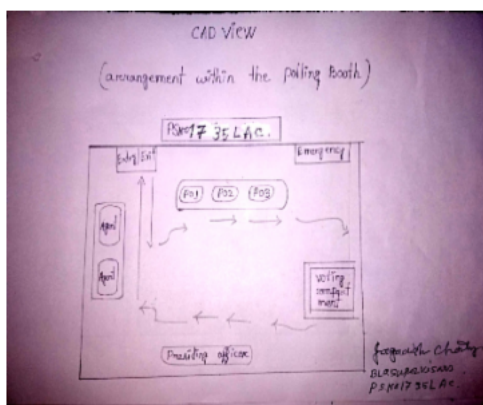

নিৰ্বাচক পঞ্জীয়ন বিষয়াৰ স্বাক্ষৰ

Nazri Naksha

Google Map View

Polling Station Building Front View

ভোটগ্ৰহন কেন্দ্ৰৰ সন্মুখৰ দৃশ্য

Cad View

Key MAP View

1 নাম : চন্দন নাথ পিতাৰ নাম: ডম্বুৰুধৰ নাথ ঘৰ নং : 01 বয়স : 48 লিঙ্গ : পুৰুষ	VBB0046706 ফটো উপলব্ধ	2 নাম : ৰেনু বাল্লা নাথ পিতাৰ নাম: ডম্বুৰুধৰ নাথ ঘৰ নং : 1 বয়স : 46 লিঙ্গ : মহিলা	GNK0008321 ফটো উপলব্ধ	3 নাম : ৰানু নাথ পিতাৰ নাম: ডম্বুৰুধৰ নাথ ঘৰ নং : 1 বয়স : 42 লিঙ্গ : মহিলা	GNK0008323 ফটো উপলব্ধ
4 নাম : আনন্দ নাথ পিতাৰ নাম: ডম্বুৰুধৰ নাথ ঘৰ নং : 1 বয়স : 40 লিঙ্গ : পুৰুষ	GNK1534652 ফটো উপলব্ধ	5 নাম : হিমাদ্ৰী নাথ স্বামীৰ নাম: চন্দন নাথ ঘৰ নং : 1 বয়স : 40 লিঙ্গ : মহিলা	GNK0008324 ফটো উপলব্ধ	6 নাম : অনু নাথ পিতাৰ নাম: ডম্বুৰুধৰ নাথ ঘৰ নং : 1 বয়স : 38 লিঙ্গ : পুৰুষ	GNK0008325 ফটো উপলব্ধ
7 নাম : মিতুমনী নাথ স্বামীৰ নাম: আনন্দ কুং নাথ ঘৰ নং : 1 বয়স : 36 লিঙ্গ : মহিলা	GNK0001008 ফটো উপলব্ধ	8 নাম : ধৰনীকান্ত ৰায় পিতাৰ নাম: লক্ষেশ্বৰ ৰায় ঘৰ নং : 5 বয়স : 75 লিঙ্গ : পুৰুষ	GNK0008327 ফটো উপলব্ধ	9 নাম : ভাৰতী ৰায় স্বামীৰ নাম: ধৰনীকান্ত ৰায় ঘৰ নং : 5 বয়স : 65 লিঙ্গ : মহিলা	GNK0008328 ফটো উপলব্ধ
10 নাম : মনিন্দ্ৰ কুং ৰায় পিতাৰ নাম: ধৰনীকান্ত ৰায় ঘৰ নং : 5 বয়স : 38 লিঙ্গ : পুৰুষ	GNK0008329 ফটো উপলব্ধ	11 নাম : চামেলী ৰায় স্বামীৰ নাম: মনিন্দ্ৰ কুমাৰ ৰায় ঘৰ নং : 5 বয়স : 33 লিঙ্গ : মহিলা	GNK2085065 ফটো উপলব্ধ	12 নাম : নৰেশ্বৰ ৰায় পিতাৰ নাম: লক্ষেশ্বৰ ৰায় ঘৰ নং : 6 বয়স : 65 লিঙ্গ : পুৰুষ	GNK0008330 ফটো উপলব্ধ
13 নাম : জয়াৰানী ৰায় স্বামীৰ নাম: নৰেশ্বৰ ৰায় ঘৰ নং : 6 বয়স : 55 লিঙ্গ : মহিলা	GNK0008331 ফটো উপলব্ধ	14 নাম : কামাখ্যা ৰায় পিতাৰ নাম: লক্ষেশ্বৰ ৰায় ঘৰ নং : 6 বয়স : 50 লিঙ্গ : পুৰুষ	GNK0008332 ফটো উপলব্ধ	15 নাম : প্ৰতিমা ৰায় পিতাৰ নাম: কামাখ্যা ৰায় ঘৰ নং : 6 বয়স : 26 লিঙ্গ : মহিলা	GNK0454280 ফটো উপলব্ধ
16 নাম : নন্দিতা ৰায় পিতাৰ নাম: কামাখ্যা ৰায় ঘৰ নং : 6 বয়স : 23 লিঙ্গ : মহিলা	GNK0583195 ফটো উপলব্ধ	S 17 নাম : বৰষা নাথ পিতাৰ নাম: মাধৱ নাথ ঘৰ নং : 6 বয়স : 23 লিঙ্গ : মহিলা	JGY1393669 ফটো উপলব্ধ	18 নাম : উত্তম বৰুৱা পিতাৰ নাম: মুকুন্দ বৰুৱা ঘৰ নং : 6ক বয়স : 22 লিঙ্গ : পুৰুষ	GNK1762376 ফটো উপলব্ধ
19 নাম : বিষ্ণু বৰুৱা পিতাৰ নাম: তিলোক বৰুৱা ঘৰ নং : 6ক বয়স : 58 লিঙ্গ : পুৰুষ	GNK0008335 ফটো উপলব্ধ	20 নাম : মুকুন্দ বৰুৱা পিতাৰ নাম: তিলোক বৰুৱা ঘৰ নং : 6ক বয়স : 55 লিঙ্গ : পুৰুষ	GNK0008336 ফটো উপলব্ধ	21 নাম : লোহিতা বৰুৱা স্বামীৰ নাম: বিষ্ণু বৰুৱা ঘৰ নং : 6ক বয়স : 50 লিঙ্গ : মহিলা	GNK0008337 ফটো উপলব্ধ
22 নাম : বিজয়া বৰুৱা স্বামীৰ নাম: মুকুন্দ বৰুৱা ঘৰ নং : 6ক বয়স : 45 লিঙ্গ : মহিলা	GNK0008338 ফটো উপলব্ধ	23 নাম : গিৰীশ চৌধুৰী পিতাৰ নাম: প্ৰাণেশ্বৰ চৌধুৰী ঘৰ নং : 9 বয়স : 55 লিঙ্গ : পুৰুষ	GNK1534823 ফটো উপলব্ধ	24 নাম : অনিমা চৌধুৰী পিতাৰ নাম: প্ৰাণেশ্বৰ চৌধুৰী ঘৰ নং : 9 বয়স : 50 লিঙ্গ : মহিলা	GNK0008340 ফটো উপলব্ধ
25 নাম : ভদ্ৰেশ্বৰ চৌধুৰী পিতাৰ নাম: টিকেদ্ৰ চৌধুৰী ঘৰ নং : ৮ বয়স : 75 লিঙ্গ : পুৰুষ	GNK1534845 ফটো উপলব্ধ	26 নাম : ভানুমতী চৌধুৰী স্বামীৰ নাম: ভদ্ৰেশ্বৰ চৌধুৰী ঘৰ নং : ৮ বয়স : 60 লিঙ্গ : মহিলা	GNK0008341 ফটো উপলব্ধ	27 নাম : ইন্দ্ৰমোহন চৌধুৰী পিতাৰ নাম: টিকেদ্ৰ চৌধুৰী ঘৰ নং : ৮ বয়স : 55 লিঙ্গ : পুৰুষ	GNK0008342 ফটো উপলব্ধ
E 28 নাম : জ্যোত্স্না চৌধুৰী স্বামীৰ নাম: ইন্দ্ৰমোহন চৌধুৰী ঘৰ নং : ৮ বয়স : 48 লিঙ্গ : মহিলা	GNK0008343 ফটো উপলব্ধ	29 নাম : কনিকা চৌধুৰী পিতাৰ নাম: ভদ্ৰেশ্বৰ চৌধুৰী ঘৰ নং : ৮ বয়স : 33 লিঙ্গ : মহিলা	GNK0008345 ফটো উপলব্ধ	30 নাম : সমৰজিত চৌধুৰী পিতাৰ নাম: ভদ্ৰেশ্বৰ চৌধুৰী ঘৰ নং : ৮ বয়স : 30 লিঙ্গ : পুৰুষ	GNK0008346 ফটো উপলব্ধ