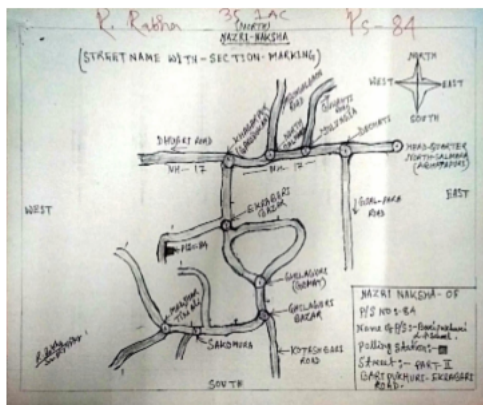

Nazri Naksha