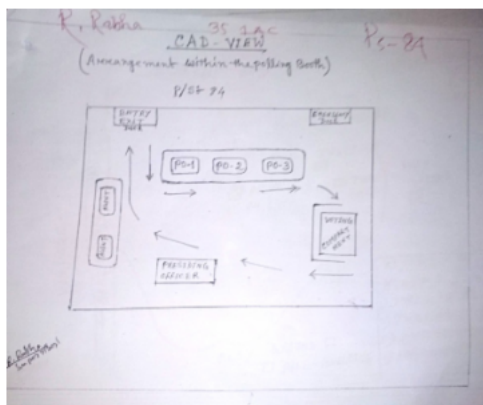

নিৰ্বাচক পঞ্জীয়ন বিষয়াৰ স্বাক্ষৰ

Nazri Naksha

Google Map View

Polling Station Building Front View

ভোটগ্ৰহন কেন্দ্ৰৰ সন্মুখৰ দৃশ্য

Cad View

Key MAP View

1 নাম : গোবিন্দ চন্দ্ৰ বেপাৰী পিতাৰ নাম: ননী গোপাল বেপাৰী ঘৰ নং : ১ বয়স : 52 লিঙ্গ : পুৰুষ	GNK6534561 ফটো উপলব্ধ	2 নাম : সুভাৰানী বেপাৰী স্বামীৰ নাম: গোবিন্দ বেপাৰী ঘৰ নং : ১ বয়স : 42 লিঙ্গ : মহিলা	GNK6534572 ফটো উপলব্ধ	3 নাম : ভগবান বেপাৰী পিতাৰ নাম: ননী গোপাল বেপাৰী ঘৰ নং : ১ বয়স : 42 লিঙ্গ : পুৰুষ	GNK6534583 ফটো উপলব্ধ
4 নাম : পৰান বেপাৰী পিতাৰ নাম: ননীগোপাল বেপাৰী ঘৰ নং : ১ বয়স : 40 লিঙ্গ : পুৰুষ	GNK6534594 ফটো উপলব্ধ	# 5 নাম : ভানুমতী বিশ্বাস স্বামীৰ নাম: ভগবান বেপাৰী ঘৰ নং : ১ বয়স : 35 লিঙ্গ : মহিলা	GNK0236539 ফটো উপলব্ধ	# 6 নাম : হৰিদাসী বেপাৰী স্বামীৰ নাম: পৰান বেপাৰী ঘৰ নং : ১ বয়স : 30 লিঙ্গ : মহিলা	GNK0236976 ফটো উপলব্ধ
# 7 নাম : গকুল বেপাৰী পিতাৰ নাম: গোবিন্দ চন্দ্ৰ বেপাৰী ঘৰ নং : 1 বয়স : 27 লিঙ্গ : পুৰুষ	GNK0456392 ফটো উপলব্ধ	8 নাম : প্ৰশান্ত বেপাৰী পিতাৰ নাম: গোবিন্দ বেপাৰী ঘৰ নং : 1 বয়স : 24 লিঙ্গ : পুৰুষ	GNK0644005 ফটো উপলব্ধ	9 নাম : উজ্জ্বল চন্দ্ৰ বেপাৰী পিতাৰ নাম: গোবিন্দ বেপাৰী ঘৰ নং : 1 বয়স : 22 লিঙ্গ : পুৰুষ	VBB0027839 ফটো উপলব্ধ
10 নাম : শংকৰদেৱ বেপাৰী পিতাৰ নাম: ননী গোপাল বেপাৰী ঘৰ নং : ২ বয়স : 60 লিঙ্গ : পুৰুষ	GNK6534618 ফটো উপলব্ধ	11 নাম : জোপা বলা বেপাৰী স্বামীৰ নাম: শঙ্কৰ দেব বেপাৰী ঘৰ নং : ২ বয়স : 52 লিঙ্গ : মহিলা	GNK6534629 ফটো উপলব্ধ	12 নাম : স্বপ্ন কুঃ বেপাৰী পিতাৰ নাম: শঙ্কৰ দেব বেপাৰী ঘৰ নং : ২ বয়স : 38 লিঙ্গ : পুৰুষ	GNK6534630 ফটো উপলব্ধ
# 13 নাম : কাঞ্চন সৰকাৰ স্বামীৰ নাম: বিপ্লু পদ সৰকাৰ ঘৰ নং : ৩ বয়স : 32 লিঙ্গ : মহিলা	GNK2123479 ফটো উপলব্ধ	14 নাম : উত্তম বেপাৰী পিতাৰ নাম: শংকৰদেব বেপাৰী ঘৰ নং : ০২ বয়স : 27 লিঙ্গ : পুৰুষ	GNK0179721 ফটো উপলব্ধ	15 নাম : সৰ্বিতা বিশ্বাস স্বামীৰ নাম: স্বপ্ন কুঃ বেপাৰী ঘৰ নং : ২ বয়স : 23 লিঙ্গ : মহিলা	GNK1630441 ফটো উপলব্ধ
16 নাম : সপ্না মণ্ডল স্বামীৰ নাম: উত্তম বেপাৰী ঘৰ নং : ২ বয়স : 20 লিঙ্গ : মহিলা	VBB0050864 ফটো উপলব্ধ	17 নাম : ৰতন চন্দ্ৰ সৰকাৰ পিতাৰ নাম: জীবন কৃষ্ণ সৰকাৰ ঘৰ নং : ৩ বয়স : 51 লিঙ্গ : পুৰুষ	GNK6534685 ফটো উপলব্ধ	18 নাম : জোগমায়া চৌধুৰী স্বামীৰ নাম: ৰতন চন্দ্ৰ সৰকাৰ ঘৰ নং : ৩ বয়স : 51 লিঙ্গ : মহিলা	GNK2123468 ফটো উপলব্ধ
19 নাম : বিষ্ণু পদ সৰকাৰ পিতাৰ নাম: জীবন কৃষ্ণ সৰকাৰ ঘৰ নং : ৩ বয়স : 44 লিঙ্গ : পুৰুষ	GNK0120006 ফটো উপলব্ধ	20 নাম : হাৰান চন্দ্ৰ সৰকাৰ পিতাৰ নাম: জীবন কৃষ্ণ সৰকাৰ ঘৰ নং : ৩ বয়স : 40 লিঙ্গ : পুৰুষ	GNK6540074 ফটো উপলব্ধ	# 21 নাম : সনকা সৰকাৰ স্বামীৰ নাম: হাৰান চন্দ্ৰ সৰকাৰ ঘৰ নং : 3 বয়স : 37 লিঙ্গ : মহিলা	GNK6634646 ফটো উপলব্ধ
22 নাম : ৰেখা সৰকাৰ পিতাৰ নাম: ৰতন চন্দ্ৰ সৰকাৰ ঘৰ নং : 03 বয়স : 23 লিঙ্গ : মহিলা	GNK0595850 ফটো উপলব্ধ	23 নাম : ৰথীন সৰকাৰ পিতাৰ নাম: ৰতন চন্দ্ৰ সৰকাৰ ঘৰ নং : 3 বয়স : 19 লিঙ্গ : পুৰুষ	VBB0122341 ফটো উপলব্ধ	24 নাম : ননী গোপাল সৰকাৰ অন্যান্য: কৃষ্ণ কুমাৰ সৰকাৰ ঘৰ নং : 8 বয়স : 64 লিঙ্গ : পুৰুষ	GNK0145557 ফটো উপলব্ধ
25 নাম : সুভা ৰানী সৰকাৰ স্বামীৰ নাম: ননী গোপাল সৰকাৰ ঘৰ নং : 8 বয়স : 54 লিঙ্গ : মহিলা	GNK0145599 ফটো উপলব্ধ	26 নাম : কাৰ্তিক চৰকাৰ পিতাৰ নাম: ননীগোপাল চৰকাৰ ঘৰ নং : 8 বয়স : 46 লিঙ্গ : পুৰুষ	GNK6534696 ফটো উপলব্ধ	27 নাম : বীনাবালা ৰাভা স্বামীৰ নাম: কাৰ্তিক সৰকাৰ ঘৰ নং : 8 বয়স : 40 লিঙ্গ : মহিলা	GNK6534721 ফটো উপলব্ধ
28 নাম : জ্যোতা সৰকাৰ স্বামীৰ নাম: গনেশ চন্দ্ৰ সৰকাৰ ঘৰ নং : 8 বয়স : 39 লিঙ্গ : মহিলা	GNK6534710 ফটো উপলব্ধ	29 নাম : প্ৰদীপ সৰকাৰ পিতাৰ নাম: ননী গোপাল সৰকাৰ ঘৰ নং : 4 বয়স : 30 লিঙ্গ : পুৰুষ	GNK0456343 ফটো উপলব্ধ	30 নাম : সংগীতা সৰকাৰ পিতাৰ নাম: কাৰ্তিক সৰকাৰ ঘৰ নং : 8 বয়স : 23 লিঙ্গ : মহিলা	GNK1209378 ফটো উপলব্ধ