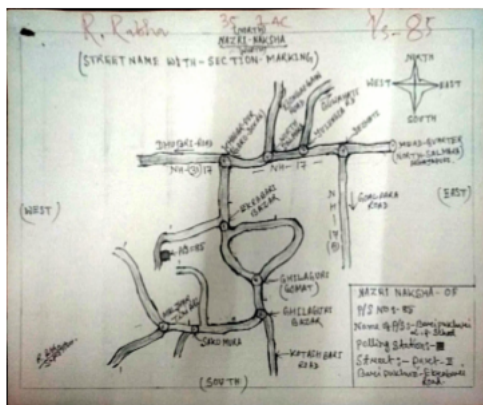

Nazri Naksha