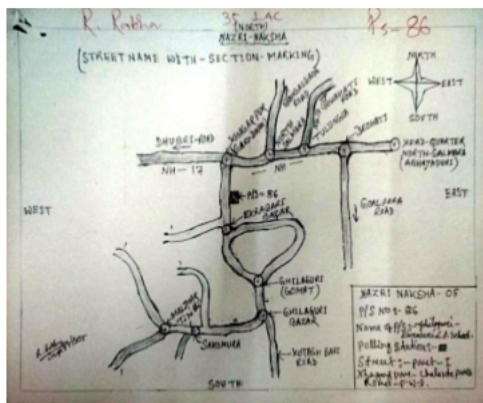

Nazri Naksha