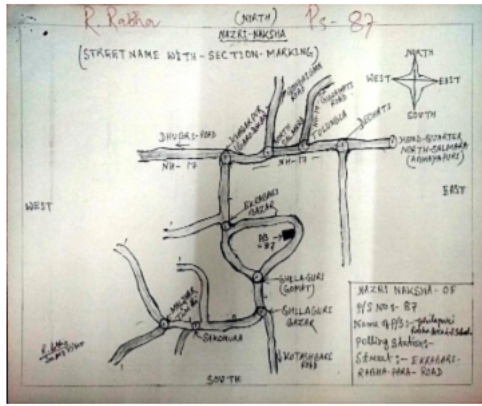

Nazri Naksha