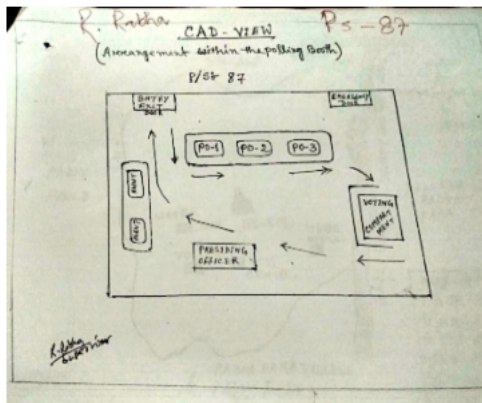

নিৰ্বাচক পঞ্জীয়ন বিষয়াৰ স্বাক্ষৰ

Nazri Naksha

Google Map View

Polling Station Building Front View

ভোটগ্ৰন্থন কেন্দ্ৰৰ সন্মুখৰ দৃশ্য

Cad View

Key MAP View

1 নাম : জ্যোত্স্না বালা দাস স্বামীৰ নাম: সুৰেশ দাস ঘৰ নং : ১ বয়স : 61 লিঙ্গ : মহিলা	GNK6834599 ফটো উপলব্ধ	2 নাম : ববীন্দ্র নাথ দাস পিতাৰ নাম: সুৰেশ দাস ঘৰ নং : ১ বয়স : 44 লিঙ্গ : পুৰুষ	GNK6834613 ফটো উপলব্ধ	3 নাম : অনিতা বালা দাস পিতাৰ নাম: সুৰেশ দাস ঘৰ নং : ১ বয়স : 35 লিঙ্গ : মহিলা	GNK6834602 ফটো উপলব্ধ
4 নাম : নমিতা আৰ্য্য দাস স্বামীৰ নাম: ববীন্দ্র নাথ দাস ঘৰ নং : ১ বয়স : 35 লিঙ্গ : মহিলা	GNK6834624 ফটো উপলব্ধ	5 নাম : মিলন দাসী মজুমদাৰ স্বামীৰ নাম: ফকিৰচান মজুমদাৰ ঘৰ নং : ২ বয়স : 75 লিঙ্গ : মহিলা	GNK6834635 ফটো উপলব্ধ	6 নাম : বাবুলাল মজুমদাৰ পিতাৰ নাম: ফকিৰচান মজুমদাৰ ঘৰ নং : ২ বয়স : 43 লিঙ্গ : পুৰুষ	GNK2126218 ফটো উপলব্ধ
7 নাম : নৰেশ মণ্ডল পিতাৰ নাম: চান মোহন মণ্ডল ঘৰ নং : ৩ বয়স : 79 লিঙ্গ : পুৰুষ	GNK6834646 ফটো উপলব্ধ	8 নাম : বাসনা মণ্ডল স্বামীৰ নাম: নৰেশ মণ্ডল ঘৰ নং : ৩ বয়স : 65 লিঙ্গ : মহিলা	GNK6834657 ফটো উপলব্ধ	9 নাম : ননী গোপাল মণ্ডল পিতাৰ নাম: নৰেশ মণ্ডল ঘৰ নং : ৩ বয়স : 42 লিঙ্গ : পুৰুষ	GNK6834668 ফটো উপলব্ধ
10 নাম : বকুলী মণ্ডল স্বামীৰ নাম: ননীগোপাল মণ্ডল ঘৰ নং : ৩ বয়স : 39 লিঙ্গ : মহিলা	GNK6834704 ফটো উপলব্ধ	11 নাম : তুষ্ট মণ্ডল পিতাৰ নাম: নৰেশ মণ্ডল ঘৰ নং : ৩ বয়স : 36 লিঙ্গ : পুৰুষ	GNK6834680 ফটো উপলব্ধ	12 নাম : সৰস্বতী মন্ডল স্বামীৰ নাম: তুষ্ট মন্ডল ঘৰ নং : ৩ বয়স : 31 লিঙ্গ : মহিলা	GNK2126274 ফটো উপলব্ধ
13 নাম : কৃষ্ণ মণ্ডল পিতাৰ নাম: নৰেশ মণ্ডল ঘৰ নং : 3 বয়স : 25 লিঙ্গ : পুৰুষ	GNK0423590 ফটো উপলব্ধ	14 নাম : মৰনদাসী সৰকাৰ স্বামীৰ নাম: ক্ষীৰোদ বৰন সৰকাৰ ঘৰ নং : 8 বয়স : 75 লিঙ্গ : মহিলা	GNK6834726 ফটো উপলব্ধ	15 নাম : জ্যোতিষ সৰকাৰ পিতাৰ নাম: ক্ষীৰোদ বৰন সৰকাৰ ঘৰ নং : 8 বয়স : 45 লিঙ্গ : পুৰুষ	GNK6834737 ফটো উপলব্ধ
16 নাম : নিতিশ চন্দ্ৰ সৰকাৰ পিতাৰ নাম: ক্ষীৰোদ বৰণ লৰকাৰ ঘৰ নং : 8 বয়স : 43 লিঙ্গ : পুৰুষ	GNK2126207 ফটো উপলব্ধ	17 নাম : বিনন্দ চন্দ্ৰ সৰকাৰ পিতাৰ নাম: ক্ষীৰোদ বৰন সৰকাৰ ঘৰ নং : 8 বয়স : 35 লিঙ্গ : পুৰুষ	GNK2126194 ফটো উপলব্ধ	18 নাম : প্ৰসেনজিত সৰকাৰ পিতাৰ নাম: খীৰদ বৰণ সৰকাৰ ঘৰ নং : 8 বয়স : 32 লিঙ্গ : পুৰুষ	GNK6841823 ফটো উপলব্ধ
19 নাম : পদ্যা সৰকাৰ স্বামীৰ নাম: জ্যোতিষ সৰকাৰ ঘৰ নং : ০৪ বয়স : 30 লিঙ্গ : মহিলা	GNK2126263 ফটো উপলব্ধ	20 নাম : ক্ষীতিশ সৰকাৰ পিতাৰ নাম: ক্ষীৰোদ বৰন সৰকাৰ ঘৰ নং : ৫ বয়স : 62 লিঙ্গ : পুৰুষ	GNK6834748 ফটো উপলব্ধ	21 নাম : সতিশ সৰকাৰ পিতাৰ নাম: ক্ষীৰোদ বৰন সৰকাৰ ঘৰ নং : ৫ বয়স : 58 লিঙ্গ : পুৰুষ	GNK6834760 ফটো উপলব্ধ
22 নাম : পিতিশ সৰকাৰ পিতাৰ নাম: ক্ষীৰোদ বৰন সৰকাৰ ঘৰ নং : ৫ বয়স : 54 লিঙ্গ : পুৰুষ	GNK6834782 ফটো উপলব্ধ	23 নাম : প্ৰিয়বালা সৰকাৰ স্বামীৰ নাম: ক্ষীতিশ সৰকাৰ ঘৰ নং : ৫ বয়স : 52 লিঙ্গ : মহিলা	GNK6834759 ফটো উপলব্ধ	24 নাম : তপস্যা বালা সৰকাৰ স্বামীৰ নাম: সতিশ সৰকাৰ ঘৰ নং : ৫ বয়স : 51 লিঙ্গ : মহিলা	GNK6834771 ফটো উপলব্ধ
25 নাম : তুষ্ট বালা সৰকাৰ স্বামীৰ নাম: পিতিশ সৰকাৰ ঘৰ নং : ৫ বয়স : 45 লিঙ্গ : মহিলা	GNK6834793 ফটো উপলব্ধ	26 নাম : ক্ষেমদা সৰকাৰ পিতাৰ নাম: ক্ষীতিশ সৰকাৰ ঘৰ নং : ৫ বয়স : 33 লিঙ্গ : পুৰুষ	GNK6841174 ফটো উপলব্ধ	27 নাম : তাৰাশংকৰ সৰকাৰ পিতাৰ নাম: ক্ষীতিশ সৰকাৰ ঘৰ নং : ৫ বয়স : 29 লিঙ্গ : পুৰুষ	GNK0226985 ফটো উপলব্ধ
28 নাম : পাৰ্বতী বালা সৰকাৰ স্বামীৰ নাম: খেমোদা সৰকাৰ ঘৰ নং : ৫ বয়স : 28 লিঙ্গ : মহিলা	GNK0203422 ফটো উপলব্ধ	29 নাম : বৰ্জেন চাংমা পিতাৰ নাম: সনত চাংমা ঘৰ নং : ৬ বয়স : 58 লিঙ্গ : পুৰুষ	GNK6834806 ফটো উপলব্ধ	30 নাম : ইলিজা বেঠ মাৰাক স্বামীৰ নাম: বৰ্জেন চাংমা ঘৰ নং : ৬ বয়স : 55 লিঙ্গ : মহিলা	GNK6834817 ফটো উপলব্ধ