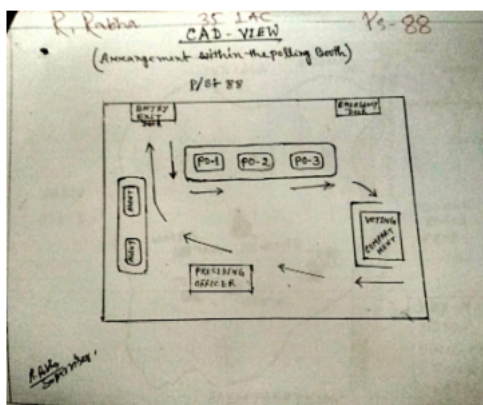

নিৰ্বাচক পঞ্জীয়ন বিষয়াৰ স্বাক্ষৰ

Nazri Naksha

Google Map View

Polling Station Building Front View

ভোটগ্ৰহন কেন্দ্ৰৰ সন্মুখৰ দৃশ্য

Cad View

Key MAP View

<p>S 1 GNK0205443</p> <p>নাম : পঙ্কজ বেপাৰী পিতাৰ নাম: কালিপদ বেপাৰী ঘৰ নং : ৩৩ বয়স : ৩৩ লিঙ্গ : পুৰুষ</p> <p>ফটো উপলব্ধ</p>	<p>S2 2 GNK6940916</p> <p>নাম : মন্তোশ বেপাৰী পিতাৰ নাম: কালিপদ বেপাৰী ঘৰ নং : ৩২ বয়স : ৩২ লিঙ্গ : পুৰুষ</p> <p>ফটো উপলব্ধ</p>	<p>S2 3 GNK0204800</p> <p>নাম : চন্দন বেপাৰী পিতাৰ নাম: কালিপদ বেপাৰী ঘৰ নং : ৩১ বয়স : ২৯ লিঙ্গ : পুৰুষ</p> <p>ফটো উপলব্ধ</p>
<p>4 GNK1770031</p> <p>নাম : নমীতারালা ৰাভা পিতাৰ নাম: চন্দ্ৰ মহন ৰাভা ঘৰ নং : 16 বয়স : 22 লিঙ্গ : মহিলা</p> <p>ফটো উপলব্ধ</p>	<p>5 GNK1630383</p> <p>নাম : জৰ্জ মাৰাক পিতাৰ নাম: কমল মাৰাক ঘৰ নং : 31 বয়স : 23 লিঙ্গ : পুৰুষ</p> <p>ফটো উপলব্ধ</p>	<p>6 GNK0512087</p> <p>নাম : ভবানী মণ্ডল পিতাৰ নাম: মংগল মণ্ডল ঘৰ নং : 73 বয়স : 25 লিঙ্গ : মহিলা</p> <p>ফটো উপলব্ধ</p>
<p>S 7 GNK2128098</p> <p>নাম : জয়মতী সৰকাৰ স্বামীৰ নাম: মধুৰ সৰকাৰ ঘৰ নং : ৮০ বয়স : ৪৫ লিঙ্গ : মহিলা</p> <p>ফটো উপলব্ধ</p>	<p>8 GNK0509372</p> <p>নাম : ৰঞ্জনা বৰ্মন স্বামীৰ নাম: বিনন্দ বৰ্মন ঘৰ নং : 96 বয়স : 28 লিঙ্গ : মহিলা</p> <p>ফটো উপলব্ধ</p>	<p>9 GNK0509539</p> <p>নাম : ছিপেন বৰ্মন পিতাৰ নাম: উমেশ বৰ্মন ঘৰ নং : 110 বয়স : 27 লিঙ্গ : পুৰুষ</p> <p>ফটো উপলব্ধ</p>
<p>S 10 GNK0195248</p> <p>নাম : সতুলী বৰ্মন পিতাৰ নাম: আনন্দ বৰ্মন ঘৰ নং : 115 বয়স : ৩১ লিঙ্গ : মহিলা</p> <p>ফটো উপলব্ধ</p>	<p>11 GNK0559229</p> <p>নাম : সনাতন মণ্ডল পিতাৰ নাম: ফনী চন্দ্ৰ মণ্ডল ঘৰ নং : 128 বয়স : 25 লিঙ্গ : পুৰুষ</p> <p>ফটো উপলব্ধ</p>	<p>12 GNK0040105</p> <p>নাম : সুভদ্রা বেপাৰী স্বামীৰ নাম: গোপাল বেপাৰী ঘৰ নং : 1৪১ বয়স : 31 লিঙ্গ : মহিলা</p> <p>ফটো উপলব্ধ</p>
<p>13 GNK0509315</p> <p>নাম : ভগীৰথ সৰকাৰ পিতাৰ নাম: হৰিপদ সৰকাৰ ঘৰ নং : 167 বয়স : 27 লিঙ্গ : পুৰুষ</p> <p>ফটো উপলব্ধ</p>	<p>14 VBB0035972</p> <p>নাম : বিশাখা মণ্ডল স্বামীৰ নাম: ভগীৰথ সৰকাৰ ঘৰ নং : 167 বয়স : 20 লিঙ্গ : মহিলা</p> <p>ফটো উপলব্ধ</p>	<p>15 GNK0402826</p> <p>নাম : পাৰ্বতী সৰকাৰ পিতাৰ নাম: ৰবীন্দ্ৰ সৰকাৰ ঘৰ নং : 172 বয়স : 26 লিঙ্গ : মহিলা</p> <p>ফটো উপলব্ধ</p>
<p>16 GNK0509448</p> <p>নাম : সৌৰভ গোস্বামী পিতাৰ নাম: সীতানাথ গোস্বামী ঘৰ নং : 177 বয়স : 25 লিঙ্গ : পুৰুষ</p> <p>ফটো উপলব্ধ</p>	<p>S 17 GNK0618595</p> <p>নাম : অৰ্জুন সন্ন্যাসী পিতাৰ নাম: ৰতন সন্ন্যাসী ঘৰ নং : 179 বয়স : 25 লিঙ্গ : পুৰুষ</p> <p>ফটো উপলব্ধ</p>	<p>18 GNK0618587</p> <p>নাম : ঈশ্বৰ বিশ্বাস পিতাৰ নাম: নাৰায়ণ বিশ্বাস ঘৰ নং : 182 বয়স : 27 লিঙ্গ : পুৰুষ</p> <p>ফটো উপলব্ধ</p>
<p>19 GNK0397869</p> <p>নাম : ভীম মণ্ডল পিতাৰ নাম: বিৰেন মণ্ডল ঘৰ নং : 192 বয়স : 25 লিঙ্গ : পুৰুষ</p> <p>ফটো উপলব্ধ</p>	<p>S 20 GNK0618561</p> <p>নাম : গৌতম গোস্বামী পিতাৰ নাম: লালমোহন গোস্বামী ঘৰ নং : 197 বয়স : 25 লিঙ্গ : পুৰুষ</p> <p>ফটো উপলব্ধ</p>	<p>21 GNK6934594</p> <p>নাম : নীলকমল ৰায় পিতাৰ নাম: মঙ্গল ৰায় ঘৰ নং : ২০৮ বয়স : 70 লিঙ্গ : পুৰুষ</p> <p>ফটো উপলব্ধ</p>
<p>22 GNK6934607</p> <p>নাম : আদৰী বালা ৰায় স্বামীৰ নাম: নীলকমল ৰায় ঘৰ নং : ২০৮ বয়স : 65 লিঙ্গ : মহিলা</p> <p>ফটো উপলব্ধ</p>	<p>23 GNK6934618</p> <p>নাম : তুষ্ট ৰায় পিতাৰ নাম: নীলকমল ৰায় ঘৰ নং : ২০৮ বয়স : 44 লিঙ্গ : পুৰুষ</p> <p>ফটো উপলব্ধ</p>	<p>24 GNK6934629</p> <p>নাম : শ্যামল ৰায় পিতাৰ নাম: নীলকমল ৰায় ঘৰ নং : ২০৮ বয়স : 40 লিঙ্গ : পুৰুষ</p> <p>ফটো উপলব্ধ</p>
<p>25 GNK6934583</p> <p>নাম : ৰামলাল ৰায় পিতাৰ নাম: নীলকমল ৰায় ঘৰ নং : ২০৮ বয়স : 37 লিঙ্গ : পুৰুষ</p> <p>ফটো উপলব্ধ</p>	<p>26 GNK0519504</p> <p>নাম : মামনী মণ্ডল ৰায় স্বামীৰ নাম: শ্যামল ৰায় ঘৰ নং : 208 বয়স : 31 লিঙ্গ : মহিলা</p> <p>ফটো উপলব্ধ</p>	<p>27 GNK2183984</p> <p>নাম : লক্ষী বালা ৰায় স্বামীৰ নাম: তুষ্ট ৰায় ঘৰ নং : ২০৮ বয়স : 30 লিঙ্গ : মহিলা</p> <p>ফটো উপলব্ধ</p>
<p>28 GNK0512145</p> <p>নাম : সদীপ্ত ৰায় পিতাৰ নাম: নীলকমল ৰায় ঘৰ নং : 208 বয়স : 27 লিঙ্গ : পুৰুষ</p> <p>ফটো উপলব্ধ</p>	<p>29 GNK6934641</p> <p>নাম : আশাবানী মণ্ডল স্বামীৰ নাম: ধীৰেন চন্দ্ৰ মণ্ডল ঘৰ নং : ২০৯ বয়স : 65 লিঙ্গ : মহিলা</p> <p>ফটো উপলব্ধ</p>	<p>30 GNK6934652</p> <p>নাম : গোবিন্দ মণ্ডল পিতাৰ নাম: ধীৰেন মণ্ডল ঘৰ নং : ২০৯ বয়স : 36 লিঙ্গ : পুৰুষ</p> <p>ফটো উপলব্ধ</p>