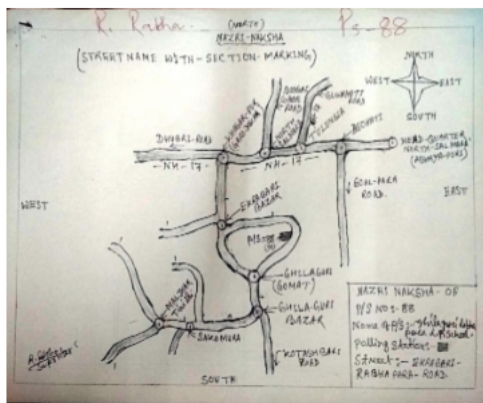

Nazri Naksha