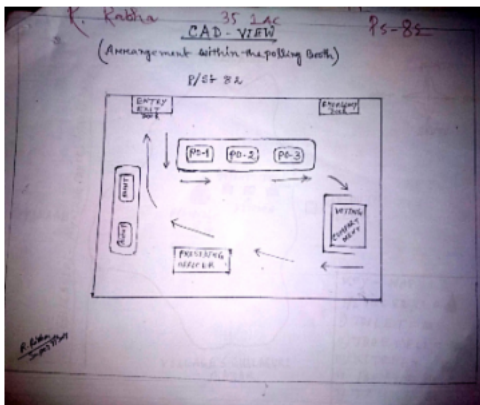

নিৰ্বাচক পঞ্জীয়ন বিষয়াৰ স্বাক্ষৰ

Nazri Naksha

Google Map View

Polling Station Building Front View

ভোটগ্রহন কেন্দ্ৰৰ সন্মুখৰ দৃশ্য

Cad View

Key MAP View

<p>R 1 GNK0599894</p> <p>নাম : পবিত্ৰ মণ্ডল পিতাৰ নাম: পল্লাশ মণ্ডল ঘৰ নং : 1 বয়স : 31 লিঙ্গ : পুৰুষ</p> <p>ফটো উপলব্ধ</p>	<p>2 GNK0456103</p> <p>নাম : সুমিত্ৰা সৰকাৰ মন্ডল পিতাৰ নাম: ভবেশ সৰকাৰ ঘৰ নং : 01 বয়স : 27 লিঙ্গ : মহিলা</p> <p>ফটো উপলব্ধ</p>	<p>3 GNK0599746</p> <p>নাম : প্ৰদীপ মণ্ডল পিতাৰ নাম: পলাশ মণ্ডল ঘৰ নং : 1 বয়স : 26 লিঙ্গ : পুৰুষ</p> <p>ফটো উপলব্ধ</p>
<p>4 GNK0201574</p> <p>নাম : অঞ্জু বৰ্মন স্বামীৰ নাম: হৰমোহন বৰ্মন ঘৰ নং : 3 বয়স : 36 লিঙ্গ : মহিলা</p> <p>ফটো উপলব্ধ</p>	<p>5 GNK0509406</p> <p>নাম : সুপৰ্ণা সৰকাৰ পিতাৰ নাম: ক্ষিতিশ সৰকাৰ ঘৰ নং : 5 বয়স : 25 লিঙ্গ : মহিলা</p> <p>ফটো উপলব্ধ</p>	<p>6 GNK0603670</p> <p>নাম : অলোকলতা বাট্টে পিতাৰ নাম: গোবিন্দ বাট্টে ঘৰ নং : 13 বয়স : 31 লিঙ্গ : মহিলা</p> <p>ফটো উপলব্ধ</p>
<p>7 GNK6445701</p> <p>নাম : দিপাক্ষৰ মণ্ডল পিতাৰ নাম: ভজন মণ্ডল ঘৰ নং : 18 বয়স : 33 লিঙ্গ : পুৰুষ</p> <p>ফটো উপলব্ধ</p>	<p>8 GNK1683499</p> <p>নাম : সংগীতা ৰায় মণ্ডল স্বামীৰ নাম: দিপাক্ষৰ মণ্ডল ঘৰ নং : 14 বয়স : 27 লিঙ্গ : মহিলা</p> <p>ফটো উপলব্ধ</p>	<p>9 GNK6444946</p> <p>নাম : শান্তানু চক্ৰবৰ্তী পিতাৰ নাম: সত্যজিত চক্ৰবৰ্তী ঘৰ নং : 21 বয়স : 33 লিঙ্গ : পুৰুষ</p> <p>ফটো উপলব্ধ</p>
<p>10 GNK6445518</p> <p>নাম : সনকা দাস স্বামীৰ নাম: জয়কৃষ্ণ দাস ঘৰ নং : 22 বয়স : 38 লিঙ্গ : মহিলা</p> <p>ফটো উপলব্ধ</p>	<p>11 HLF2636386</p> <p>নাম : মাধবী দাস পিতাৰ নাম: ভূবন দাস ঘৰ নং : 22 বয়স : 35 লিঙ্গ : মহিলা</p> <p>ফটো উপলব্ধ</p>	<p># 12 GNK6445529</p> <p>নাম : জ্যোত্স্না দাস স্বামীৰ নাম: ৰবেন দাস ঘৰ নং : 22 বয়স : 34 লিঙ্গ : মহিলা</p> <p>ফটো উপলব্ধ</p>
<p>13 GNK6445712</p> <p>নাম : পবিত্ৰ বৰ্মন পিতাৰ নাম: বাদল বৰ্মন ঘৰ নং : 25 বয়স : 33 লিঙ্গ : পুৰুষ</p> <p>ফটো উপলব্ধ</p>	<p>14 GNK6445096</p> <p>নাম : উৰ্মিলা বৰ্মণ স্বামীৰ নাম: ধ্ৰুব লাল দাস ঘৰ নং : 26 বয়স : 43 লিঙ্গ : মহিলা</p> <p>ফটো উপলব্ধ</p>	<p>15 GNK6445530</p> <p>নাম : কৌশিক ৰঞ্জন দাস পিতাৰ নাম: কৃপেশ ৰঞ্জন দাস ঘৰ নং : 29 বয়স : 38 লিঙ্গ : পুৰুষ</p> <p>ফটো উপলব্ধ</p>
<p>16 GNK1704071</p> <p>নাম : ৰস্মী দাস স্বামীৰ নাম: কৌশিক ৰঞ্জন দাস ঘৰ নং : 27 বয়স : 22 লিঙ্গ : মহিলা</p> <p>ফটো উপলব্ধ</p>	<p>17 GNK6445541</p> <p>নাম : সজতা দাস স্বামীৰ নাম: অৰূপ দাস ঘৰ নং : 28 বয়স : 38 লিঙ্গ : মহিলা</p> <p>ফটো উপলব্ধ</p>	<p>18 GNK6445552</p> <p>নাম : কল্পতৰু দাস পিতাৰ নাম: লিটু লাল দাস ঘৰ নং : 32 বয়স : 36 লিঙ্গ : পুৰুষ</p> <p>ফটো উপলব্ধ</p>
<p>19 GNK6445427</p> <p>নাম : চুমকি দাস পিতাৰ নাম: লিটু লাল দাস ঘৰ নং : 32 বয়স : 34 লিঙ্গ : মহিলা</p> <p>ফটো উপলব্ধ</p>	<p>20 GNK6445109</p> <p>নাম : পৰ্ণিমা দাস স্বামীৰ নাম: পুলহ হাসী দাস ঘৰ নং : 36 বয়স : 44 লিঙ্গ : মহিলা</p> <p>ফটো উপলব্ধ</p>	<p>21 GNK6445110</p> <p>নাম : সাধনা দাস স্বামীৰ নাম: পুৰু বাসী দাস ঘৰ নং : 36 বয়স : 39 লিঙ্গ : মহিলা</p> <p>ফটো উপলব্ধ</p>
<p>22 GNK6445132</p> <p>নাম : ৰীতা মেধী সিংহ স্বামীৰ নাম: হৰিশ মেধী ঘৰ নং : 59 বয়স : 49 লিঙ্গ : মহিলা</p> <p>ফটো উপলব্ধ</p>	<p>23 GNK6445143</p> <p>নাম : নিৰ্মালী মেধী দাস স্বামীৰ নাম: নাৰায়ন মেধী ঘৰ নং : 59 বয়স : 49 লিঙ্গ : মহিলা</p> <p>ফটো উপলব্ধ</p>	<p>24 GNK0402149</p> <p>নাম : তাপস মজুমদাৰ পিতাৰ নাম: বুদ্ধেশ্বৰ মজুমদাৰ ঘৰ নং : 61 বয়স : 25 লিঙ্গ : পুৰুষ</p> <p>ফটো উপলব্ধ</p>
<p>25 GNK0012843</p> <p>নাম : বলোৰাম দাস পিতাৰ নাম: সুনীল দাস ঘৰ নং : 88 বয়স : 37 লিঙ্গ : পুৰুষ</p> <p>ফটো উপলব্ধ</p>	<p>26 GNK0598912</p> <p>নাম : বিনীতা দাস স্বামীৰ নাম: ৰতন দাস ঘৰ নং : 85 বয়স : 39 লিঙ্গ : মহিলা</p> <p>ফটো উপলব্ধ</p>	<p>27 GNK6445121</p> <p>নাম : অৰ্পনা সেন দাস স্বামীৰ নাম: ৰঙ্গলাল দাস ঘৰ নং : 89 বয়স : 43 লিঙ্গ : মহিলা</p> <p>ফটো উপলব্ধ</p>
<p>S 28 GNK6445621</p> <p>নাম : চন্দনা দাস পিতাৰ নাম: শিবেন দাস ঘৰ নং : 91 বয়স : 31 লিঙ্গ : মহিলা</p> <p>ফটো উপলব্ধ</p>	<p>29 GNK6444979</p> <p>নাম : শংকৰ দাস পিতাৰ নাম: ভবেন দাস ঘৰ নং : 92 বয়স : 33 লিঙ্গ : পুৰুষ</p> <p>ফটো উপলব্ধ</p>	<p>30 GNK6445698</p> <p>নাম : উমানন্দ দাস পিতাৰ নাম: যাদৱ দাস ঘৰ নং : 93 বয়স : 31 লিঙ্গ : পুৰুষ</p> <p>ফটো উপলব্ধ</p>