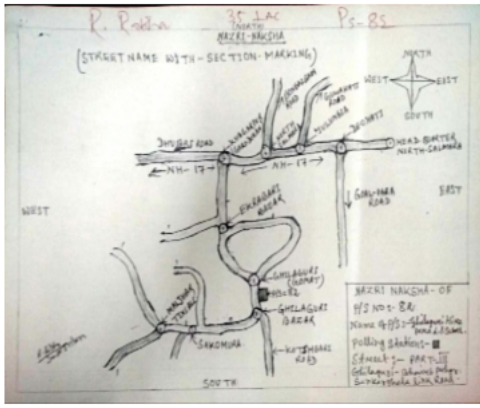

Nazri Naksha