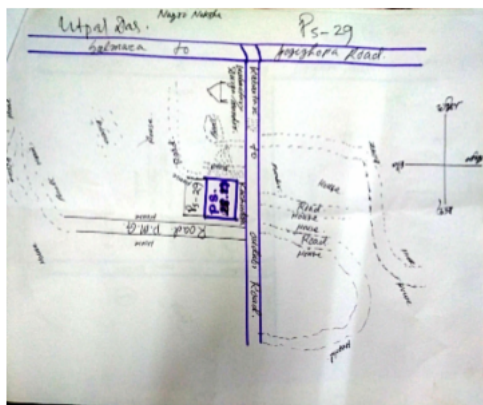

Nazri Naksha