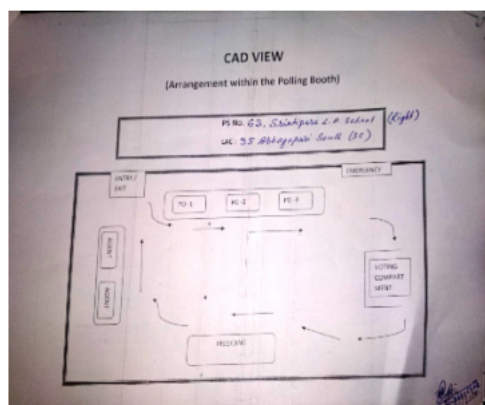

নিৰ্বাচক পঞ্জীয়ন বিষয়াৰ স্বাক্ষৰ

Nazri Naksha

Google Map View

Polling Station Building Front View

ভোটগ্ৰহন কেন্দ্ৰৰ সন্মুখৰ দৃশ্য

Cad View

Key MAP View

1 নাম : বাছেৰ উদ্দিন পিতাৰ নাম: মানুল্লা মুন্সী ঘৰ নং : 123 বয়স : 78 লিঙ্গ : পুৰুষ	GNK2105126 ফটো উপলব্ধ	2 নাম : বসন্ত আলী পিতাৰ নাম: উজাৰুদ্দিন সেখ ঘৰ নং : 123 বয়স : 77 লিঙ্গ : পুৰুষ	GNK5141286 ফটো উপলব্ধ	3 নাম : জয়ভান নেছা স্বামীৰ নাম: বাছেৰ উদ্দিন ঘৰ নং : 123 বয়স : 67 লিঙ্গ : মহিলা	GNK2105115 ফটো উপলব্ধ
4 নাম : ছফিয়া বিবি স্বামীৰ নাম: বসন্ত আলী ঘৰ নং : 123 বয়স : 66 লিঙ্গ : মহিলা	GNK5141297 ফটো উপলব্ধ	# 5 নাম : আজগৰ আলী পিতাৰ নাম: গুমাদ্দিন সেখ ঘৰ নং : 123 বয়স : 61 লিঙ্গ : পুৰুষ	GNK5137553 ফটো উপলব্ধ	6 নাম : ছফিয়ৰ আলী পিতাৰ নাম: চিৰাবুদ্দিন সেখ ঘৰ নং : 123 বয়স : 53 লিঙ্গ : পুৰুষ	GNK5141300 ফটো উপলব্ধ
# 7 নাম : কছিম আলী পিতাৰ নাম: চৈয়দ আলী ঘৰ নং : 123 বয়স : 52 লিঙ্গ : পুৰুষ	GNK5137531 ফটো উপলব্ধ	#2 8 নাম : জহিৰুল ইছলাম পিতাৰ নাম: বাছেৰ উদ্দিন ঘৰ নং : 123 বয়স : 40 লিঙ্গ : পুৰুষ	GNK2105148 ফটো উপলব্ধ	9 নাম : খাইৰুন নেছা স্বামীৰ নাম: আব্দুল হামিদ ঘৰ নং : 123 বয়স : 37 লিঙ্গ : মহিলা	GNK5141322 ফটো উপলব্ধ
10 নাম : জেছমিনা বেগম পিতাৰ নাম: আব্দুছ ছবুৰ মন্ডল ঘৰ নং : 123 বয়স : 36 লিঙ্গ : মহিলা	GNK5144887 ফটো উপলব্ধ	# 11 নাম : আবুল কালাম আজাদ পিতাৰ নাম: মহৰ আলী ঘৰ নং : 123 বয়স : 34 লিঙ্গ : পুৰুষ	GNK5141333 ফটো উপলব্ধ	12 নাম : ছফিকুল ইছলাম পিতাৰ নাম: বসন্ত আলী ঘৰ নং : 123 বয়স : 34 লিঙ্গ : পুৰুষ	GNK2105682 ফটো উপলব্ধ
# 13 নাম : বাছিজান নেছা স্বামীৰ নাম: সেহেৰ আলী ঘৰ নং : 123 বয়স : 33 লিঙ্গ : মহিলা	GNK2106050 ফটো উপলব্ধ	14 নাম : মাৰিয়া খাতুন স্বামীৰ নাম: ছফিকুল ইছলাম ঘৰ নং : 123 বয়স : 31 লিঙ্গ : মহিলা	GNK2105422 ফটো উপলব্ধ	15 নাম : ছাফিউল হক পিতাৰ নাম: বসন্ত আলী ঘৰ নং : 123 বয়স : 30 লিঙ্গ : পুৰুষ	GNK0493189 ফটো উপলব্ধ
16 নাম : চায়না খাতুন স্বামীৰ নাম: জহিৰুল ইছলাম ঘৰ নং : 123 বয়স : 28 লিঙ্গ : মহিলা	GNK0229765 ফটো উপলব্ধ	17 নাম : মুছা আলী পিতাৰ নাম: আজগৰ আলী ঘৰ নং : 123 বয়স : 28 লিঙ্গ : পুৰুষ	GNK0025536 ফটো উপলব্ধ	18 নাম : আব্দুল কাদের পিতাৰ নাম: ফজৰ আলী ঘৰ নং : 123 বয়স : 28 লিঙ্গ : পুৰুষ	GNK0348912 ফটো উপলব্ধ
# 19 নাম : চাদ্দাম হুছেইন পিতাৰ নাম: ফজৰ আলী ঘৰ নং : 123 বয়স : 26 লিঙ্গ : পুৰুষ	GNK0349142 ফটো উপলব্ধ	20 নাম : আব্দুল ছালাম পিতাৰ নাম: ফজৰ আলী ঘৰ নং : 123 বয়স : 26 লিঙ্গ : পুৰুষ	GNK0395038 ফটো উপলব্ধ	21 নাম : আজিদা খাতুন স্বামীৰ নাম: আব্দুল কাদের ঘৰ নং : 123 বয়স : 26 লিঙ্গ : মহিলা	GNK0451252 ফটো উপলব্ধ
22 নাম : বচিদল ইছলাম মাতৃৰ নাম: বাছিজান নেছা ঘৰ নং : 123 বয়স : 26 লিঙ্গ : পুৰুষ	GNK0637298 ফটো উপলব্ধ	# 23 নাম : মোহিদল ইছলাম পিতাৰ নাম: কছিম আলী ঘৰ নং : 123 বয়স : 23 লিঙ্গ : পুৰুষ	GNK0637223 ফটো উপলব্ধ	24 নাম : ছকিনা খাতুন পিতাৰ নাম: ছফিয়ৰ আলী ঘৰ নং : 123 বয়স : 24 লিঙ্গ : মহিলা	GNK0546226 ফটো উপলব্ধ
25 নাম : মৰজিনা বেগম স্বামীৰ নাম: চাদ্দাম হুছেইন ঘৰ নং : 123 বয়স : 24 লিঙ্গ : মহিলা	GNK0545954 ফটো উপলব্ধ	26 নাম : ইয়াৰ আলম পিতাৰ নাম: ফজৰ আলী ঘৰ নং : 123 বয়স : 22 লিঙ্গ : পুৰুষ	VBB0081133 ফটো উপলব্ধ	27 নাম : মৰিয়ম বেগম স্বামীৰ নাম: ছাফিউল ঘৰ নং : 123 বয়স : 21 লিঙ্গ : মহিলা	VBB0011874 ফটো উপলব্ধ
28 নাম : আব্বাছ আলী পিতাৰ নাম: ছফিয়ৰ আলী ঘৰ নং : 123 বয়স : 21 লিঙ্গ : পুৰুষ	VBB0097451 ফটো উপলব্ধ	29 নাম : তহিদা পাৰবিন পিতাৰ নাম: কছিম আলী ঘৰ নং : 123 বয়স : 21 লিঙ্গ : মহিলা	VBB011245 ফটো উপলব্ধ	30 নাম : ফৰিদা খাতুন পিতাৰ নাম: ফজৰ আলী ঘৰ নং : 123 বয়স : 20 লিঙ্গ : মহিলা	VBB0081166 ফটো উপলব্ধ