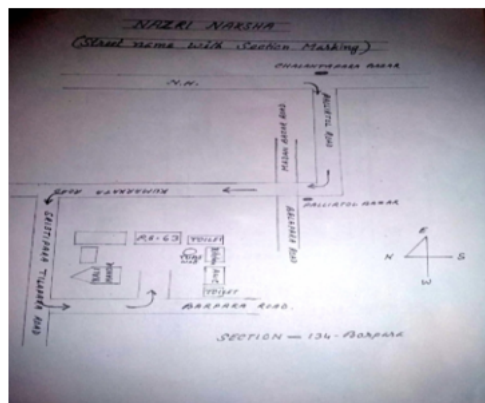

Nazri Naksha