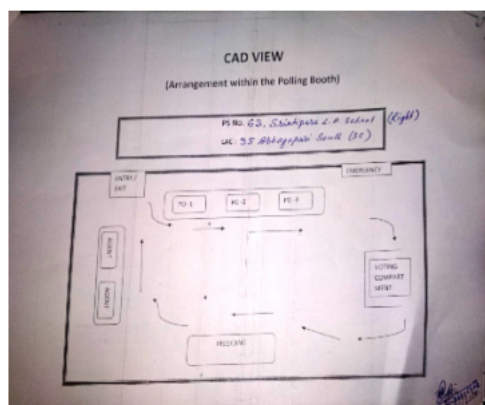

নিৰ্বাচক পঞ্জীয়ন বিষয়াৰ স্বাক্ষৰ

Nazri Naksha

Google Map View

Polling Station Building Front View

ভোটগ্রহন কেন্দ্রৰ সন্মুখৰ দৃশ্য

Cad View

Key MAP View

E 1 নাম : শ্ৰীবাস সৰকাৰ পিতাৰ নাম: বহিনী সৰকাৰ ঘৰ নং : ১ বয়স : ৭৬ লিঙ্গ : পুৰুষ	GNK5137597 ফটো উপলব্ধ	2 নাম : হৰিলাল সৰকাৰ পিতাৰ নাম: শ্ৰীবাস সৰকাৰ ঘৰ নং : ১ বয়স : ৭৩ লিঙ্গ : পুৰুষ	GNK5137633 ফটো উপলব্ধ	# 3 নাম : পাগল দাসী সৰকাৰ স্বামীৰ নাম: শ্ৰীবাস সৰকাৰ ঘৰ নং : ১ বয়স : ৬৪ লিঙ্গ : মহিলা	GNK5137600 ফটো উপলব্ধ
# 4 নাম : গোপাল সৰকাৰ পিতাৰ নাম: শ্ৰীবাস সৰকাৰ ঘৰ নং : ১ বয়স : ৪৬ লিঙ্গ : পুৰুষ	GNK5137611 ফটো উপলব্ধ	# 5 নাম : বেলমতী সৰকাৰ স্বামীৰ নাম: গোপাল সৰকাৰ ঘৰ নং : ১ বয়স : ৪৭ লিঙ্গ : মহিলা	GNK5137655 ফটো উপলব্ধ	6 নাম : সিতল সৰকাৰ পিতাৰ নাম: ননী গোপাল সৰকাৰ ঘৰ নং : ১ বয়স : ৩৪ লিঙ্গ : পুৰুষ	GNK0637314 ফটো উপলব্ধ
7 নাম : বাসুদেব সৰকাৰ পিতাৰ নাম: ননীগোপাল সৰকাৰ ঘৰ নং : ১ বয়স : ২৯ লিঙ্গ : পুৰুষ	GNK0001669 ফটো উপলব্ধ	8 নাম : ৰীতা সৰকাৰ পিতাৰ নাম: গোপাল সৰকাৰ ঘৰ নং : ১ বয়স : ২৭ লিঙ্গ : মহিলা	GNK0451153 ফটো উপলব্ধ	9 নাম : ৰিপন সৰকাৰ পিতাৰ নাম: শ্ৰীবাস সৰকাৰ ঘৰ নং : ১ বয়স : ২৬ লিঙ্গ : পুৰুষ	GNK0402818 ফটো উপলব্ধ
10 নাম : বিপুল সৰকাৰ পিতাৰ নাম: সিতল সৰকাৰ ঘৰ নং : ১ বয়স : ২১ লিঙ্গ : পুৰুষ	VBB0100347 ফটো উপলব্ধ	11 নাম : পূৰ্ণিমা সৰকাৰ পিতাৰ নাম: গোপাল সৰকাৰ ঘৰ নং : ১ বয়স : ২১ লিঙ্গ : মহিলা	VBB0108886 ফটো উপলব্ধ	12 নাম : মহাদাসী সৰকাৰ স্বামীৰ নাম: ননীগোপাল সৰকাৰ ঘৰ নং : ২ বয়স : ৬৬ লিঙ্গ : মহিলা	GNK5137666 ফটো উপলব্ধ
13 নাম : দিনেশ সৰকাৰ পিতাৰ নাম: বহিনী সৰকাৰ ঘৰ নং : ৩ বয়স : ৪০ লিঙ্গ : পুৰুষ	GNK5137677 ফটো উপলব্ধ	E 14 নাম : ইন্দ্ৰমতী মন্ডল স্বামীৰ নাম: চানমোহন মন্ডল ঘৰ নং : ৪ বয়স : ৬৬ লিঙ্গ : মহিলা	GNK5137702 ফটো উপলব্ধ	15 নাম : দীলিপ মণ্ডল পিতাৰ নাম: চানমোহন মন্ডল ঘৰ নং : ৪ বয়স : ৪৬ লিঙ্গ : পুৰুষ	GNK5137713 ফটো উপলব্ধ
16 নাম : চন্দন মন্ডল পিতাৰ নাম: চান মোহন মণ্ডল ঘৰ নং : ৪ বয়স : ৪০ লিঙ্গ : পুৰুষ	GNK5137724 ফটো উপলব্ধ	# 17 নাম : সঞ্জিতা সৰকাৰ স্বামীৰ নাম: বেদ্যা সৰকাৰ ঘৰ নং : ৪ বয়স : ৩৯ লিঙ্গ : মহিলা	GNK5137746 ফটো উপলব্ধ	18 নাম : মামনী মণ্ডল স্বামীৰ নাম: দীলীপ মণ্ডল ঘৰ নং : ৪ বয়স : ২৪ লিঙ্গ : মহিলা	GNK0146787 ফটো উপলব্ধ
# 19 নাম : দাসী মণ্ডল মাতৃৰ নাম: বিমলা পলান ঘৰ নং : ৫ বয়স : ৪৪ লিঙ্গ : মহিলা	GNK2106049 ফটো উপলব্ধ	S2 20 নাম : সাৰথী সৰকাৰ স্বামীৰ নাম: নীলকমল মণ্ডল ঘৰ নং : ২১ বয়স : ৩৪ লিঙ্গ : মহিলা	GNK6534732 ফটো উপলব্ধ	# 21 নাম : সুদেৱ মণ্ডল মাতৃৰ নাম: দাসী মণ্ডল ঘৰ নং : ০৫ বয়স : ২৯ লিঙ্গ : পুৰুষ	GNK0000455 ফটো উপলব্ধ
22 নাম : কুশাই মন্ডল পিতাৰ নাম: কেৰু মোহন মন্ডল ঘৰ নং : ৬ বয়স : ৫৪ লিঙ্গ : পুৰুষ	GNK5137768 ফটো উপলব্ধ	# 23 নাম : উপশনা মণ্ডল স্বামীৰ নাম: কুশাই মণ্ডল ঘৰ নং : ০৬ বয়স : ৪৯ লিঙ্গ : মহিলা	GNK0490185 ফটো উপলব্ধ	# 24 নাম : প্ৰেমানন্দ মণ্ডল পিতাৰ নাম: কুশাই মণ্ডল ঘৰ নং : ৬ বয়স : ২৭ লিঙ্গ : পুৰুষ	GNK0176677 ফটো উপলব্ধ
25 নাম : কৰপলা মন্ডল পিতাৰ নাম: কুশাই মন্ডল ঘৰ নং : ০৬ বয়স : ২৭ লিঙ্গ : মহিলা	GNK0451054 ফটো উপলব্ধ	# 26 নাম : বাসনা মন্ডল স্বামীৰ নাম: বাবলু মন্ডল ঘৰ নং : ১০ বয়স : ৬২ লিঙ্গ : মহিলা	GNK5137779 ফটো উপলব্ধ	27 নাম : ভজনা মণ্ডল স্বামীৰ নাম: গোপাল মণ্ডল ঘৰ নং : ১০ বয়স : ৪৯ লিঙ্গ : মহিলা	GNK0187930 ফটো উপলব্ধ
28 নাম : গণেশ মণ্ডল পিতাৰ নাম: গোপাল মণ্ডল ঘৰ নং : ১০ বয়স : ৩৪ লিঙ্গ : পুৰুষ	CBJ0013326 ফটো উপলব্ধ	# 29 নাম : গ্যাননাথ মণ্ডল পিতাৰ নাম: বাবলু মণ্ডল ঘৰ নং : ১০ বয়স : ৩৪ লিঙ্গ : পুৰুষ	GNK0237529 ফটো উপলব্ধ	30 নাম : অনিমা দেৱী ৰায় পিতাৰ নাম: শংকৰ ৰায় ঘৰ নং : ১০ বয়স : ৩০ লিঙ্গ : মহিলা	CBJ0053306 ফটো উপলব্ধ