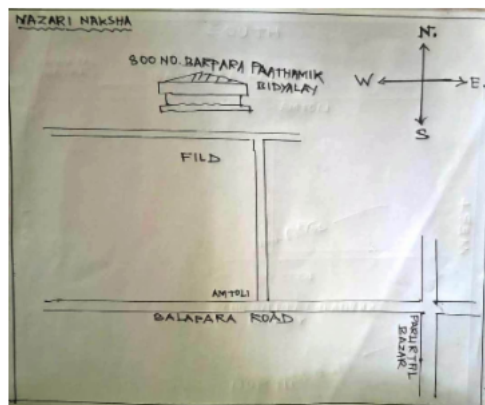

Nazri Naksha