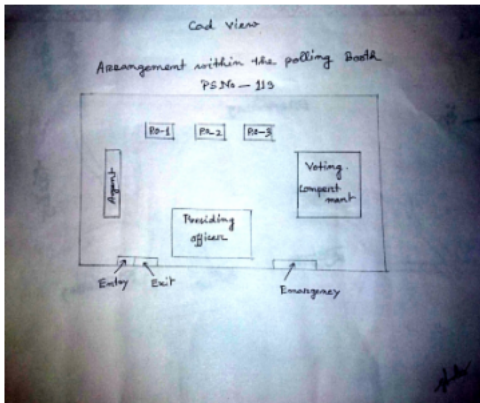

নিৰ্বাচক পঞ্জীয়ন বিষয়াৰ স্বাক্ষৰ

Nazri Naksha

Google Map View

Polling Station Building Front View

ভোটগ্ৰহন কেন্দ্ৰৰ সন্মুখৰ দৃশ্য

Cad View

Key MAP View

1 নাম : মোঃ বান্দা পিতাৰ নাম: ৰছিমুদ্দিন ঘৰ নং : ১ বয়স : 62 লিঙ্গ : পুৰুষ	GNK9134570 ফটো উপলব্ধ	2 নাম : পদুমী ৰায় পিতাৰ নাম: ভবানন্দ ৰায় ঘৰ নং : ১ বয়স : 35 লিঙ্গ : মহিলা	GNK9141611 ফটো উপলব্ধ	# 3 নাম : জয়ন্তী ৰায় স্বামীৰ নাম: হিতেশ ৰায় ঘৰ নং : 1 ক বয়স : 28 লিঙ্গ : মহিলা	JGY0182444 ফটো উপলব্ধ
4 নাম : হিতেশ ৰায় পিতাৰ নাম: ভবানন্দ ৰায় ঘৰ নং : ১ক বয়স : 25 লিঙ্গ : পুৰুষ	GNK0339101 ফটো উপলব্ধ	5 নাম : ভবানন্দ ৰায় পিতাৰ নাম: কামিনী ৰয় ঘৰ নং : ১ক বয়স : 65 লিঙ্গ : পুৰুষ	GNK9134581 ফটো উপলব্ধ	6 নাম : ছবিতা বালা ৰায় স্বামীৰ নাম: ভবানন্দ ৰায় ঘৰ নং : ১ক বয়স : 54 লিঙ্গ : মহিলা	GNK9134592 ফটো উপলব্ধ
7 নাম : দিনেশ চন্দ্ৰ ৰায় পিতাৰ নাম: দেবেশ্বৰ ৰায় ঘৰ নং : ৩ বয়স : 72 লিঙ্গ : পুৰুষ	GNK9134605 ফটো উপলব্ধ	8 নাম : নীলিমা ৰায় স্বামীৰ নাম: দিনেশচন্দ্ৰ ৰায় ঘৰ নং : ৩ বয়স : 61 লিঙ্গ : মহিলা	GNK9134616 ফটো উপলব্ধ	9 নাম : চন্দন কুমাৰ ৰায় পিতাৰ নাম: দিনেশ চন্দ্ৰ ৰায় ঘৰ নং : ৩ বয়স : 30 লিঙ্গ : পুৰুষ	GNK9141724 ফটো উপলব্ধ
10 নাম : সঞ্জীৱ ৰায় পিতাৰ নাম: দিনেশ ৰায় ঘৰ নং : ৩ বয়স : 27 লিঙ্গ : পুৰুষ	GNK0339481 ফটো উপলব্ধ	11 নাম : খালে বালা ৰায় স্বামীৰ নাম: সনেশ্বৰ ৰায় ঘৰ নং : ৫ বয়স : 62 লিঙ্গ : মহিলা	GNK9134672 ফটো উপলব্ধ	12 নাম : তৰনী ৰায় পিতাৰ নাম: সতীশ ৰায় ঘৰ নং : ৬ বয়স : 68 লিঙ্গ : পুৰুষ	GNK9134718 ফটো উপলব্ধ
13 নাম : তিলেশ্বৰী ৰায় স্বামীৰ নাম: তৰণী ৰায় ঘৰ নং : ৬ বয়স : 62 লিঙ্গ : মহিলা	GNK9134729 ফটো উপলব্ধ	14 নাম : প্ৰবিন ৰায় পিতাৰ নাম: তৰণী ৰায় ঘৰ নং : ৬ বয়স : 31 লিঙ্গ : পুৰুষ	GNK9141735 ফটো উপলব্ধ	15 নাম : বিচিত্ৰা ৰায় স্বামীৰ নাম: প্ৰবীন ৰায় ঘৰ নং : 6 বয়স : 22 লিঙ্গ : মহিলা	VBB0117010 ফটো উপলব্ধ
16 নাম : ভানো ৰাম ৰায় পিতাৰ নাম: বলিত ৰায় ঘৰ নং : ৭ বয়স : 72 লিঙ্গ : পুৰুষ	GNK9134730 ফটো উপলব্ধ	17 নাম : ভবনন্দ ৰায় পিতাৰ নাম: ভানো ৰায় ঘৰ নং : ৭ বয়স : 38 লিঙ্গ : পুৰুষ	GNK9134752 ফটো উপলব্ধ	18 নাম : হীৰামনি ৰায় স্বামীৰ নাম: ভবানন্দ ৰায় ঘৰ নং : 7 বয়স : 32 লিঙ্গ : মহিলা	GNK0565200 ফটো উপলব্ধ
19 নাম : ৰঞ্জন ৰায় পিতাৰ নাম: দিনেশচন্দ্ৰ ৰায় ঘৰ নং : 08 বয়স : 38 লিঙ্গ : পুৰুষ	GNK9134649 ফটো উপলব্ধ	20 নাম : নিৰুপমা ৰায় স্বামীৰ নাম: ৰঞ্জন ৰায় ঘৰ নং : ৮ বয়স : 32 লিঙ্গ : মহিলা	GNK2145280 ফটো উপলব্ধ	21 নাম : জানকী বালা ৰায় স্বামীৰ নাম: ধীৰেশ ৰায় ঘৰ নং : ৯ বয়স : 62 লিঙ্গ : মহিলা	GNK9134785 ফটো উপলব্ধ
22 নাম : ৰচিলা বালা ৰায় স্বামীৰ নাম: ধীৰেশ্বৰ ৰায় ঘৰ নং : ১০ বয়স : 63 লিঙ্গ : মহিলা	GNK9134796 ফটো উপলব্ধ	23 নাম : বকুল ৰায় পিতাৰ নাম: ধীৰেশ্বৰ ৰায় ঘৰ নং : 10 বয়স : 39 লিঙ্গ : পুৰুষ	GNK9134809 ফটো উপলব্ধ	24 নাম : দীপেন ৰায় পিতাৰ নাম: ধীৰেশ্বৰ ৰায় ঘৰ নং : ১০ বয়স : 38 লিঙ্গ : পুৰুষ	GNK9134810 ফটো উপলব্ধ
25 নাম : সুমতী কলিতা পিতাৰ নাম: অমৰেন্দ্ৰ কলিতা ঘৰ নং : 10 বয়স : 33 লিঙ্গ : মহিলা	GNK0100446 ফটো উপলব্ধ	26 নাম : অঞ্জনা পাঠক স্বামীৰ নাম: বকুল ৰায় ঘৰ নং : 10 বয়স : 31 লিঙ্গ : মহিলা	GNK0565283 ফটো উপলব্ধ	27 নাম : পাপৰী ৰায় পিতাৰ নাম: ধীৰেশ্বৰ ৰায় ঘৰ নং : ১০ বয়স : 28 লিঙ্গ : মহিলা	GNK0003376 ফটো উপলব্ধ
E 28 নাম : জয়ন্তী বালা ৰায় স্বামীৰ নাম: ৰমাকান্ত ৰায় ঘৰ নং : ১১ বয়স : 82 লিঙ্গ : মহিলা	GNK9134821 ফটো উপলব্ধ	29 নাম : দীনেশ ৰায় পিতাৰ নাম: ৰমাকান্ত ৰায় ঘৰ নং : ১১ বয়স : 61 লিঙ্গ : পুৰুষ	GNK9134854 ফটো উপলব্ধ	30 নাম : ৰেখা মেধী ৰায় স্বামীৰ নাম: দিনেশ ৰায় ঘৰ নং : ১১ বয়স : 53 লিঙ্গ : মহিলা	GNK9134876 ফটো উপলব্ধ