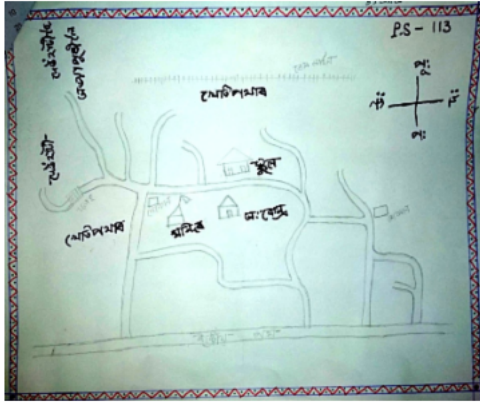

Nazri Naksha