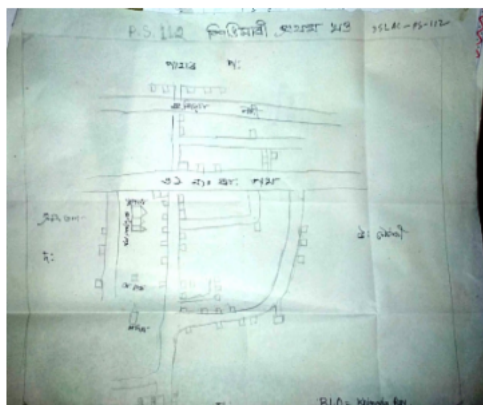

Nazri Naksha