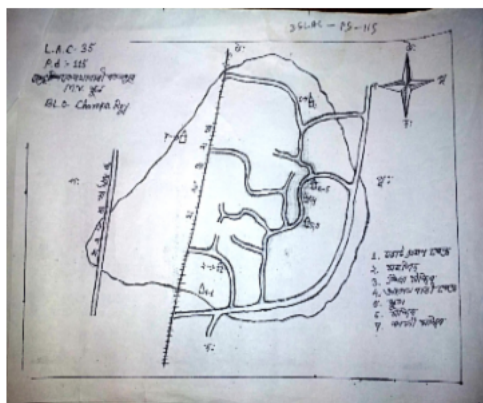

Nazri Naksha