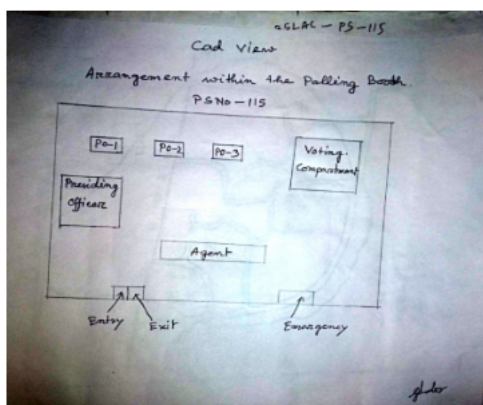

নিৰ্বাচক পঞ্জীয়ন বিষয়াৰ স্বাক্ষৰ

Nazri Naksha

Google Map View

Polling Station Building Front View

ভোটগ্ৰহন কেন্দ্ৰৰ সন্মুখৰ দৃশ্য

Cad View

Key MAP View

1 নাম : অলকা ৰায় স্বামীৰ নাম: ধীৰেশ চন্দ্ৰ ৰায় ঘৰ নং : ১ বয়স : 55 লিঙ্গ : মহিলা	GNK9334581 ফটো উপলব্ধ	2 নাম : তিলোত্তমা ৰায় স্বামীৰ নাম: দমাহ ৰাম ৰায় ঘৰ নং : ১ বয়স : 55 লিঙ্গ : মহিলা	GNK9334627 ফটো উপলব্ধ	3 নাম : বিৰাজ মোহন ৰায় পিতাৰ নাম: ধীৰেশ চন্দ্ৰ ৰায় ঘৰ নং : ১ বয়স : 39 লিঙ্গ : পুৰুষ	GNK9334592 ফটো উপলব্ধ
4 নাম : অজিত কুমাৰ ৰায় পিতাৰ নাম: ধীৰেশ চন্দ্ৰ ৰায় ঘৰ নং : ১ বয়স : 36 লিঙ্গ : পুৰুষ	GNK2146158 ফটো উপলব্ধ	5 নাম : সুৰভী ৰায় স্বামীৰ নাম: অজিত কুমাৰ ৰায় ঘৰ নং : 1 বয়স : 33 লিঙ্গ : মহিলা	JGY9940312 ফটো উপলব্ধ	6 নাম : অঞ্জলী ৰায় স্বামীৰ নাম: বিৰাজ মোহন ৰায় ঘৰ নং : ১ বয়স : 28 লিঙ্গ : মহিলা	GNK0326520 ফটো উপলব্ধ
7 নাম : প্ৰাঞ্জল কুমাৰ ৰায় পিতাৰ নাম: খগেন চন্দ্ৰ ৰায় ঘৰ নং : ২ বয়স : 55 লিঙ্গ : পুৰুষ	GNK9334649 ফটো উপলব্ধ	8 নাম : প্ৰণিতা ৰায় স্বামীৰ নাম: প্ৰাঞ্জল কুমাৰ ৰায় ঘৰ নং : ২ বয়স : 44 লিঙ্গ : মহিলা	GNK9334650 ফটো উপলব্ধ	9 নাম : পূৰ্বী ৰায় পিতাৰ নাম: প্ৰাঞ্জল ৰায় ঘৰ নং : ২ বয়স : 26 লিঙ্গ : মহিলা	GNK0326694 ফটো উপলব্ধ
10 নাম : সাগৰিকা ৰায় পিতাৰ নাম: প্ৰাঞ্জল কুমাৰ ৰায় ঘৰ নং : 2 বয়স : 22 লিঙ্গ : মহিলা	GNK1692961 ফটো উপলব্ধ	11 নাম : দীনেশ চন্দ্ৰ ৰায় পিতাৰ নাম: সনেশ্বৰ ৰায় ঘৰ নং : ৩ বয়স : 55 লিঙ্গ : পুৰুষ	GNK9334683 ফটো উপলব্ধ	12 নাম : মীনা ৰায় স্বামীৰ নাম: দীনেশ চন্দ্ৰ ৰায় ঘৰ নং : ৩ বয়স : 50 লিঙ্গ : মহিলা	GNK9334694 ফটো উপলব্ধ
#2 13 নাম : হৰিধন ৰায় পিতাৰ নাম: সনেশ্বৰ ৰায় ঘৰ নং : ৩ বয়স : 48 লিঙ্গ : পুৰুষ	GNK9334707 ফটো উপলব্ধ	14 নাম : সপ্তমী বালা ৰায় স্বামীৰ নাম: হৰিধন ৰায় ঘৰ নং : ৩ বয়স : 46 লিঙ্গ : মহিলা	GNK2146090 ফটো উপলব্ধ	15 নাম : কৃষ্ণ মোহন ৰায় পিতাৰ নাম: শিবেন চন্দ্ৰ ৰায় ঘৰ নং : ৪ বয়স : 47 লিঙ্গ : পুৰুষ	GNK9334730 ফটো উপলব্ধ
16 নাম : ভানুমতী ৰায় স্বামীৰ নাম: কৃষ্ণ মোহন ৰায় ঘৰ নং : ৪ বয়স : 40 লিঙ্গ : মহিলা	GNK9334774 ফটো উপলব্ধ	17 নাম : হালিমী ৰায় স্বামীৰ নাম: টংকেশ্বৰ ৰায় ঘৰ নং : ৪ বয়স : 38 লিঙ্গ : মহিলা	GNK9334752 ফটো উপলব্ধ	18 নাম : হৰিশ চন্দ্ৰ ৰায় পিতাৰ নাম: শিবেন চন্দ্ৰ ৰায় ঘৰ নং : ৪ বয়স : 38 লিঙ্গ : পুৰুষ	GNK9334763 ফটো উপলব্ধ
19 নাম : ভদ্ৰাৱতী ৰায় স্বামীৰ নাম: হৰিশ চন্দ্ৰ ৰায় ঘৰ নং : ৪ বয়স : 31 লিঙ্গ : মহিলা	GNK0145995 ফটো উপলব্ধ	20 নাম : দৈবকী ৰায় স্বামীৰ নাম: দুৰ্গ কুমাৰ ৰায় ঘৰ নং : ৫ বয়স : 70 লিঙ্গ : মহিলা	GNK9334785 ফটো উপলব্ধ	21 নাম : জনী ৰঞ্জন ৰায় পিতাৰ নাম: চিত্তৰঞ্জন ৰায় ঘৰ নং : 5 বয়স : 37 লিঙ্গ : পুৰুষ	GNK0326512 ফটো উপলব্ধ
22 নাম : ৰিতা মণি ৰায় স্বামীৰ নাম: জনী ৰঞ্জন ৰায় ঘৰ নং : 5 বয়স : 35 লিঙ্গ : মহিলা	CBJ0006291 ফটো উপলব্ধ	23 নাম : সৰ্বেশ্বৰ ৰায় পিতাৰ নাম: বানেশ্বৰ ৰায় ঘৰ নং : ৬ বয়স : 68 লিঙ্গ : পুৰুষ	GNK9334796 ফটো উপলব্ধ	24 নাম : শৰ্মিলাবালা ৰায় স্বামীৰ নাম: সৰ্বেশ্বৰ ৰায় ঘৰ নং : ৬ বয়স : 55 লিঙ্গ : মহিলা	GNK9334809 ফটো উপলব্ধ
25 নাম : বুবুল ৰায় পিতাৰ নাম: সৰ্বেশ্বৰ ৰায় ঘৰ নং : ৬ বয়স : 38 লিঙ্গ : পুৰুষ	GNK9334810 ফটো উপলব্ধ	26 নাম : বনুমণি ৰায় স্বামীৰ নাম: বুবুল ৰায় ঘৰ নং : ৬ বয়স : 31 লিঙ্গ : মহিলা	GNK0341529 ফটো উপলব্ধ	27 নাম : ললিতা বালা ৰায় স্বামীৰ নাম: কৃষ্ণ মোহন ৰায় ঘৰ নং : ৭ বয়স : 60 লিঙ্গ : মহিলা	GNK9334832 ফটো উপলব্ধ
28 নাম : ডালিমী ৰায় পিতাৰ নাম: কৃষ্ণ মোহন ৰায় ঘৰ নং : ৭ বয়স : 40 লিঙ্গ : মহিলা	GNK9334843 ফটো উপলব্ধ	29 নাম : বনমালী ৰায় পিতাৰ নাম: কৃষ্ণ মোহন ৰায় ঘৰ নং : ৭ বয়স : 38 লিঙ্গ : পুৰুষ	GNK9334854 ফটো উপলব্ধ	30 নাম : নৱীন চন্দ্ৰ ৰায় পিতাৰ নাম: কৃষ্ণ মোহন ৰায় ঘৰ নং : ৭ বয়স : 38 লিঙ্গ : পুৰুষ	GNK9338561 ফটো উপলব্ধ