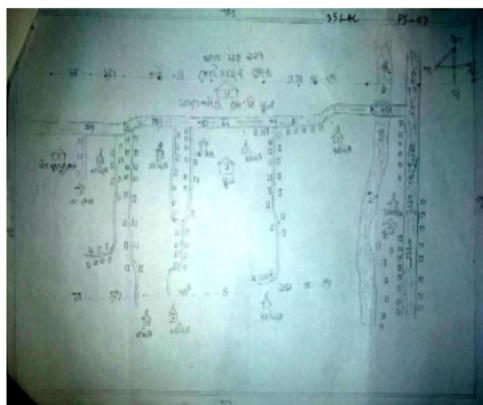

Nazri Naksha