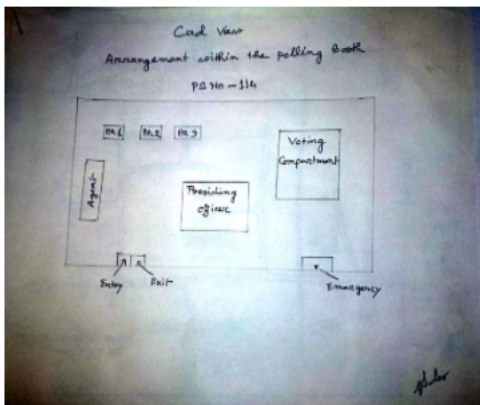

নিৰ্বাচক পঞ্জীয়ন বিষয়াৰ স্বাক্ষৰ

Nazri Naksha

Google Map View

Polling Station Building Front View

ভোটগ্ৰহন কেন্দ্ৰৰ সন্মুখৰ দৃশ্য

Cad View

Key MAP View

বিধানসভা সমষ্টিৰ নম্বৰ আৰু নাম : 16-অভয়াপুৰী
অংশৰ নম্বৰ আৰু নাম : 1-ক কেৰখাবাৰী 1ম খণ্ড