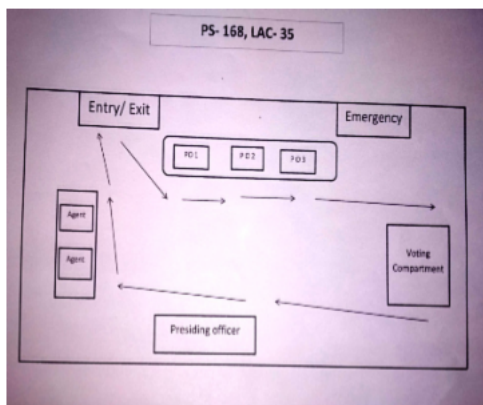

নিৰ্বাচক পঞ্জীয়ন বিষয়াৰ স্বাক্ষৰ

Nazri Naksha

Google Map View

Polling Station Building Front View

ভোটগ্ৰহন কেন্দ্ৰৰ সন্মুখৰ দৃশ্য

Cad View

Key MAP View

1 নাম : নিৰ্মালী সূত্ৰধৰ অন্যান্য: নিৰুপমা সূত্ৰধৰ ঘৰ নং : 2 বয়স : 28 লিঙ্গ : মহিলা	GNK0360552 ফটো উপলব্ধ	2 নাম : কাজলি সূত্ৰধৰ পিতাৰ নাম: নিৰুপমা সূত্ৰধৰ ঘৰ নং : 2 বয়স : 26 লিঙ্গ : মহিলা	GNK0360560 ফটো উপলব্ধ	3 নাম : হৰিধন সূত্ৰধৰ পিতাৰ নাম: প্ৰাণেশ্বৰ সূত্ৰধৰ ঘৰ নং : 2 বয়স : 25 লিঙ্গ : পুৰুষ	GNK0455345 ফটো উপলব্ধ
S 4 নাম : বিজয় ৰায় পিতাৰ নাম: গজেন ৰায় ঘৰ নং : 2 বয়স : 25 লিঙ্গ : পুৰুষ	VBB0082750 ফটো উপলব্ধ	5 নাম : ভনিতা সূত্ৰধৰ স্বামীৰ নাম: হৰিধন সূত্ৰধৰ ঘৰ নং : 2 বয়স : 23 লিঙ্গ : মহিলা	VBB0011676 ফটো উপলব্ধ	# 6 নাম : মদন বৰ্মন পিতাৰ নাম: মনেশ্বৰ বৰ্মন ঘৰ নং : 3 বয়স : 34 লিঙ্গ : পুৰুষ	GNK0120188 ফটো উপলব্ধ
7 নাম : নিৰলা সূত্ৰধৰ পিতাৰ নাম: লোকসিং সূত্ৰধৰ ঘৰ নং : 8 বয়স : 50 লিঙ্গ : মহিলা	GNK1294582 ফটো উপলব্ধ	8 নাম : ভক্তী সূত্ৰধৰ পিতাৰ নাম: লোকসিং সূত্ৰধৰ ঘৰ নং : 8 বয়স : 32 লিঙ্গ : মহিলা	GNK2158023 ফটো উপলব্ধ	9 নাম : ভক্ত বৰ্মন পিতাৰ নাম: সোম্বাৰু বৰ্মন ঘৰ নং : 5 বয়স : 22 লিঙ্গ : পুৰুষ	VBB0034678 ফটো উপলব্ধ
10 নাম : লোনো সূত্ৰধৰ পিতাৰ নাম: বেহাৰু ৰাম সূত্ৰধৰ ঘৰ নং : 6 বয়স : 63 লিঙ্গ : পুৰুষ	GNK1294695 ফটো উপলব্ধ	# 11 নাম : ধনেশ্বৰ সূত্ৰধৰ পিতাৰ নাম: বেহাৰু ৰাম সূত্ৰধৰ ঘৰ নং : 46 বয়স : 60 লিঙ্গ : পুৰুষ	GNK1294640 ফটো উপলব্ধ	12 নাম : মেঘেবালা সূত্ৰধৰ স্বামীৰ নাম: লোনো সূত্ৰধৰ ঘৰ নং : 6 বয়স : 52 লিঙ্গ : মহিলা	GNK1294708 ফটো উপলব্ধ
# 13 নাম : দমাছ সূত্ৰধৰ পিতাৰ নাম: বেহাৰু ৰাম সূত্ৰধৰ ঘৰ নং : 01 বয়স : 51 লিঙ্গ : পুৰুষ	GNK1294651 ফটো উপলব্ধ	# 14 নাম : কামিনী সূত্ৰধৰ স্বামীৰ নাম: ধনেশ্বৰ সূত্ৰধৰ ঘৰ নং : 46 বয়স : 45 লিঙ্গ : মহিলা	GNK1294684 ফটো উপলব্ধ	# 15 নাম : কমলা ৰায় স্বামীৰ নাম: দমাছ সূত্ৰধৰ ঘৰ নং : 01 বয়স : 44 লিঙ্গ : মহিলা	GNK1556225 ফটো উপলব্ধ
16 নাম : নৱজ্যোতি সূত্ৰধৰ পিতাৰ নাম: লোনো সূত্ৰধৰ ঘৰ নং : 6 বয়স : 37 লিঙ্গ : পুৰুষ	GNK1294639 ফটো উপলব্ধ	17 নাম : ধৰিত্ৰী সূত্ৰধৰ পিতাৰ নাম: লনেশ্বৰ সূত্ৰধৰ ঘৰ নং : 6 বয়স : 32 লিঙ্গ : মহিলা	GNK0262584 ফটো উপলব্ধ	18 নাম : বিমল বৰ্মন পিতাৰ নাম: কিৰন চন্দ্ৰ বৰ্মন ঘৰ নং : 6 বয়স : 31 লিঙ্গ : পুৰুষ	GNK0000539 ফটো উপলব্ধ
# 19 নাম : কুখৰাম সূত্ৰধৰ পিতাৰ নাম: লোনেশ্বৰ সূত্ৰধৰ ঘৰ নং : 34 বয়স : 29 লিঙ্গ : পুৰুষ	GNK0176586 ফটো উপলব্ধ	20 নাম : লৱ ৰাম সূত্ৰধৰ পিতাৰ নাম: লনো সূত্ৰধৰ ঘৰ নং : 6 বয়স : 26 লিঙ্গ : পুৰুষ	GNK0360404 ফটো উপলব্ধ	# 21 নাম : মিলি সূত্ৰধৰ পিতাৰ নাম: ধনেশ্বৰ সূত্ৰধৰ ঘৰ নং : 46 বয়স : 25 লিঙ্গ : মহিলা	GNK0454710 ফটো উপলব্ধ
22 নাম : মমী সূত্ৰধৰ পিতাৰ নাম: ধনেশ্বৰ সূত্ৰধৰ ঘৰ নং : 6 বয়স : 25 লিঙ্গ : মহিলা	GNK0454744 ফটো উপলব্ধ	# 23 নাম : উৰ্মিলা সূত্ৰধৰ স্বামীৰ নাম: কুখো ৰাম সূত্ৰধৰ ঘৰ নং : 34 বয়স : 25 লিঙ্গ : মহিলা	VBB0039925 ফটো উপলব্ধ	24 নাম : বেলী ৰাভা স্বামীৰ নাম: তাৰা ৰাভা ঘৰ নং : 9 বয়স : 60 লিঙ্গ : মহিলা	GNK1294719 ফটো উপলব্ধ
25 নাম : নিৰঞ্জন সূত্ৰধৰ মাতৃৰ নাম: মনোৰমা সূত্ৰধৰ ঘৰ নং : 9 বয়স : 37 লিঙ্গ : পুৰুষ	GNK1294731 ফটো উপলব্ধ	26 নাম : অতুল সূত্ৰধৰ মাতৃৰ নাম: মনোৰমা সূত্ৰধৰ ঘৰ নং : 9 বয়স : 34 লিঙ্গ : পুৰুষ	GNK1294720 ফটো উপলব্ধ	27 নাম : গীতিকা সূত্ৰধৰ স্বামীৰ নাম: ধনজিত সূত্ৰধৰ ঘৰ নং : 9 বয়স : 31 লিঙ্গ : মহিলা	GNK0384602 ফটো উপলব্ধ
# 28 নাম : অনামিকা ৰায় স্বামীৰ নাম: উমেশ চন্দ্ৰ ৰায় ঘৰ নং : 93 বয়স : 27 লিঙ্গ : মহিলা	GNK0362186 ফটো উপলব্ধ	29 নাম : ফাগুনী ৰাভা পিতাৰ নাম: ভাদৰ ৰাভা ঘৰ নং : 8 বয়স : 52 লিঙ্গ : মহিলা	GNK1294753 ফটো উপলব্ধ	30 নাম : গুনমালা ৰাভা পিতাৰ নাম: ভাদৰ ৰাভা ঘৰ নং : 8 বয়স : 48 লিঙ্গ : মহিলা	GNK1294764 ফটো উপলব্ধ