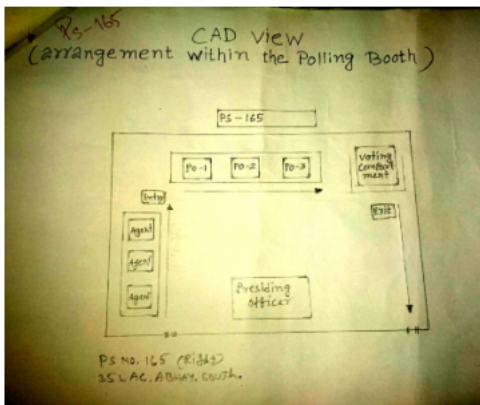

নিৰ্বাচক পঞ্জীয়ন বিষয়াৰ স্বাক্ষৰ

Nazri Naksha

Google Map View

Polling Station Building Front View

ভোটগ্ৰহন কেন্দ্ৰৰ সন্মুখৰ দৃশ্য

Cad View

Key MAP View

1 নাম : চুটৰাম বৰ্মন পিতাৰ নাম: খুজি বৰ্মন ঘৰ নং : 168 বয়স : 80 লিঙ্গ : পুৰুষ	GNK1270742 ফটো উপলব্ধ	2 নাম : সাৰদা বৰ্মন স্বামীৰ নাম: চুটৰাম বৰ্মন ঘৰ নং : 168 বয়স : 65 লিঙ্গ : মহিলা	GNK1270753 ফটো উপলব্ধ	# 3 নাম : দেবেশ্বৰ বৰ্মন পিতাৰ নাম: চুটৰাম বৰ্মন ঘৰ নং : 168 বয়স : 47 লিঙ্গ : পুৰুষ	GNK1270764 ফটো উপলব্ধ
4 নাম : মান বানী বৰ্মন স্বামীৰ নাম: দেবেশ্বৰ বৰ্মন ঘৰ নং : 168 বয়স : 45 লিঙ্গ : মহিলা	GNK0055657 ফটো উপলব্ধ	5 নাম : সুজিত বৰ্মণ পিতাৰ নাম: চুটৰাম বৰ্মন ঘৰ নং : 168 বয়স : 40 লিঙ্গ : পুৰুষ	GNK1270786 ফটো উপলব্ধ	6 নাম : জয়ন্তী বালা বৰ্মন স্বামীৰ নাম: সুজিত বৰ্মন ঘৰ নং : 168 বয়স : 31 লিঙ্গ : মহিলা	GNK0055939 ফটো উপলব্ধ
7 নাম : বিদেশী বৰ্মন পিতাৰ নাম: চেৰু বৰ্মন ঘৰ নং : 165 বয়স : 67 লিঙ্গ : পুৰুষ	GNK1270833 ফটো উপলব্ধ	8 নাম : শুকো বালা বৰ্মন স্বামীৰ নাম: বিদেশী বৰ্মন ঘৰ নং : 165 বয়স : 57 লিঙ্গ : মহিলা	GNK1270844 ফটো উপলব্ধ	9 নাম : দুলাল বৰ্মন পিতাৰ নাম: বিদেশী বৰ্মন ঘৰ নং : 165 বয়স : 37 লিঙ্গ : পুৰুষ	GNK1270800 ফটো উপলব্ধ
10 নাম : মোহন বৰ্মন পিতাৰ নাম: বিদেশী বৰ্মন ঘৰ নং : 165 বয়স : 35 লিঙ্গ : পুৰুষ	GNK1270811 ফটো উপলব্ধ	11 নাম : অশোক বৰ্মণ পিতাৰ নাম: বিদেশী বৰ্মণ ঘৰ নং : 165 বয়স : 33 লিঙ্গ : পুৰুষ	GNK0014681 ফটো উপলব্ধ	12 নাম : সংগীতা বৰ্মন স্বামীৰ নাম: দুলাল বৰ্মন ঘৰ নং : 165 বয়স : 31 লিঙ্গ : মহিলা	GNK0014682 ফটো উপলব্ধ
13 নাম : গিতিমা বৰ্মন স্বামীৰ নাম: মোহন বৰ্মন ঘৰ নং : 165 বয়স : 31 লিঙ্গ : মহিলা	GNK0056499 ফটো উপলব্ধ	14 নাম : শান্তি বৰ্মন পিতাৰ নাম: বৰদাকান্ত বৰ্মন ঘৰ নং : 166 বয়স : 55 লিঙ্গ : পুৰুষ	GNK1270855 ফটো উপলব্ধ	15 নাম : বৈজন্তী বালা বৰ্মন স্বামীৰ নাম: শান্তি বৰ্মন ঘৰ নং : 166 বয়স : 47 লিঙ্গ : মহিলা	GNK1270866 ফটো উপলব্ধ
S 16 নাম : সবিতা বৰ্মন পিতাৰ নাম: শান্তি বৰ্মন ঘৰ নং : 166 বয়স : 32 লিঙ্গ : মহিলা	GNK0057059 ফটো উপলব্ধ	17 নাম : মধু বৰ্মন স্বামীৰ নাম: যতিন বৰ্মন ঘৰ নং : 169 বয়স : 60 লিঙ্গ : মহিলা	GNK1270899 ফটো উপলব্ধ	18 নাম : ৰেনবালা বৰ্মন স্বামীৰ নাম: যতিন বৰ্মন ঘৰ নং : 169 বয়স : 55 লিঙ্গ : মহিলা	GNK1270888 ফটো উপলব্ধ
19 নাম : বিশ্বজিত বৰ্মন পিতাৰ নাম: যতিন বৰ্মন ঘৰ নং : 169 বয়স : 39 লিঙ্গ : পুৰুষ	GNK1270902 ফটো উপলব্ধ	20 নাম : সবিতা ৰায় স্বামীৰ নাম: বিশ্বজিত বৰ্মন ঘৰ নং : 169 বয়স : 28 লিঙ্গ : মহিলা	GNK0057976 ফটো উপলব্ধ	E 21 নাম : শম্ভু বৰ্মন পিতাৰ নাম: শ.মা বৰ্মন ঘৰ নং : 169 বয়স : 66 লিঙ্গ : পুৰুষ	GNK1270913 ফটো উপলব্ধ
22 নাম : ফুলতী বৰ্মন স্বামীৰ নাম: শম্ভু বৰ্মন ঘৰ নং : 168 বয়স : 56 লিঙ্গ : মহিলা	GNK1270924 ফটো উপলব্ধ	23 নাম : ৰাজকুমাৰ বৰ্মন পিতাৰ নাম: বিশ্বু বৰ্মন ঘৰ নং : 190 বয়স : 51 লিঙ্গ : পুৰুষ	GNK1270935 ফটো উপলব্ধ	24 নাম : গেন্দেলী বৰ্মন স্বামীৰ নাম: ৰাজকুমাৰ বৰ্মন ঘৰ নং : 190 বয়স : 45 লিঙ্গ : মহিলা	GNK1270946 ফটো উপলব্ধ
25 নাম : ধন বাহাদুৰ বৰ্মন পিতাৰ নাম: ৰাজকুমাৰ বৰ্মন ঘৰ নং : 190 বয়স : 28 লিঙ্গ : পুৰুষ	GNK0060996 ফটো উপলব্ধ	26 নাম : দীপা বৰ্মন পিতাৰ নাম: ৰাজকুমাৰ বৰ্মন ঘৰ নং : 170 বয়স : 23 লিঙ্গ : মহিলা	GNK0583369 ফটো উপলব্ধ	27 নাম : নাৰায়ন বৰ্মন পিতাৰ নাম: ৰাজকুমাৰ বৰ্মন ঘৰ নং : 170 বয়স : 22 লিঙ্গ : পুৰুষ	GNK2221406 ফটো উপলব্ধ
28 নাম : কেশব বৰ্মন পিতাৰ নাম: খুজি বৰ্মন ঘৰ নং : 192 বয়স : 77 লিঙ্গ : পুৰুষ	GNK1270957 ফটো উপলব্ধ	29 নাম : কমলাকান্ত বৰ্মন পিতাৰ নাম: কেশব বৰ্মন ঘৰ নং : 192 বয়স : 48 লিঙ্গ : পুৰুষ	GNK1270979 ফটো উপলব্ধ	30 নাম : পবিত্ৰ বৰ্মন পিতাৰ নাম: কেশব বৰ্মন ঘৰ নং : 192 বয়স : 41 লিঙ্গ : পুৰুষ	GNK1270980 ফটো উপলব্ধ