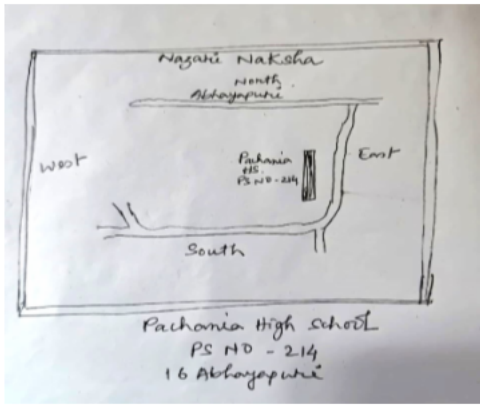

Nazri Naksha