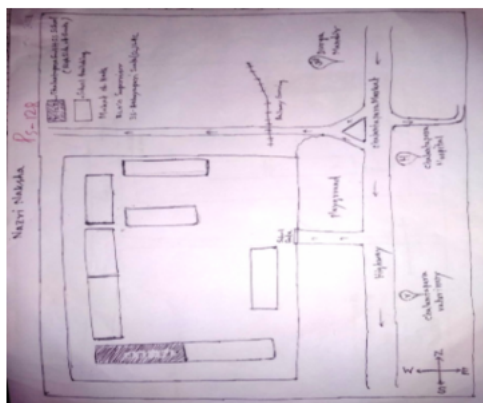

Nazri Naksha