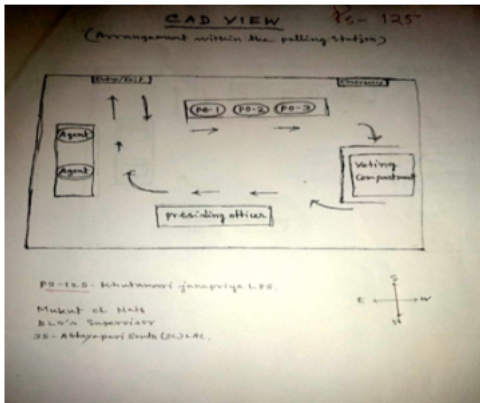

নিৰ্বাচক পঞ্জীয়ন বিষয়াৰ স্বাক্ষৰ

Nazri Naksha

Google Map View

Polling Station Building Front View

ভোটগ্ৰহন কেন্দ্ৰৰ সন্মুখৰ দৃশ্য

Cad View

Key MAP View

1 নাম : বদিওজ্জামাল পিতাৰ নাম: খালিলুৰ বহমান ঘৰ নং : ৫০৬ বয়স : 64 লিঙ্গ : পুৰুষ	GNK1012039 ফটো উপলব্ধ	2 নাম : ছকিনা খাতুন স্বামীৰ নাম: বদিও জ্জামাল ঘৰ নং : ৫০৬ বয়স : 59 লিঙ্গ : মহিলা	GNK1012040 ফটো উপলব্ধ	3 নাম : আব্দুল ছালাম পিতাৰ নাম: খালিলুৰ বহমান ঘৰ নং : 506 বয়স : 50 লিঙ্গ : পুৰুষ	GNK0427070 ফটো উপলব্ধ
4 নাম : ছকমান আলী পিতাৰ নাম: বদিও জ্জামাল ঘৰ নং : ৫০৬ বয়স : 43 লিঙ্গ : পুৰুষ	GNK1012051 ফটো উপলব্ধ	5 নাম : আয়শা খাতুন স্বামীৰ নাম: আব্দুল ছালাম ঘৰ নং : 506 বয়স : 37 লিঙ্গ : মহিলা	VBB0051854 ফটো উপলব্ধ	6 নাম : আজমিনা খাতুন পিতাৰ নাম: বদিওজ্জামাল ঘৰ নং : 506 বয়স : 29 লিঙ্গ : মহিলা	GNK0623637 ফটো উপলব্ধ
7 নাম : মোৰ্জেনা খাতুন পিতাৰ নাম: বোডিঘোট জামাল ঘৰ নং : 506 বয়স : 26 লিঙ্গ : মহিলা	GNK0458224 ফটো উপলব্ধ	8 নাম : বহিমা খাতুন পিতাৰ নাম: বাদিয়ত জামাল ঘৰ নং : 506 বয়স : 25 লিঙ্গ : মহিলা	GNK0643221 ফটো উপলব্ধ	9 নাম : আশরাফুল ইছলাম পিতাৰ নাম: আব্দুল ছালাম ঘৰ নং : 506 বয়স : 24 লিঙ্গ : পুৰুষ	GNK1254242 ফটো উপলব্ধ
10 নাম : ছিদ্দিক আলী পিতাৰ নাম: খালিলুৰ বহমান ঘৰ নং : 506 বয়স : 24 লিঙ্গ : পুৰুষ	GNK2218279 ফটো উপলব্ধ	11 নাম : খদেজা খাতুন অন্যান্য: খালিলুৰ বহমান ঘৰ নং : 506 বয়স : 24 লিঙ্গ : মহিলা	GNK1642982 ফটো উপলব্ধ	12 নাম : ছব্বৰ আলী পিতাৰ নাম: বদিও জ্জামাল ঘৰ নং : 506 বয়স : 22 লিঙ্গ : পুৰুষ	GNK1284462 ফটো উপলব্ধ
13 নাম : আফছাৰ আলী পিতাৰ নাম: আব্দুল ছালাম ঘৰ নং : 506 বয়স : 21 লিঙ্গ : পুৰুষ	VBB0051516 ফটো উপলব্ধ	14 নাম : শৰিফ আলী পিতাৰ নাম: আব্দুল ছালাম ঘৰ নং : 506 বয়স : 20 লিঙ্গ : পুৰুষ	VBB0100768 ফটো উপলব্ধ	15 নাম : মহেলা খাতুন স্বামীৰ নাম: আব্দুল জলিল ঘৰ নং : 507 বয়স : 45 লিঙ্গ : মহিলা	GNK0570309 ফটো উপলব্ধ
16 নাম : সববশ আলী পিতাৰ নাম: হোছেন সবকাৰ ঘৰ নং : ৫০৮ বয়স : 64 লিঙ্গ : পুৰুষ	GNK1012062 ফটো উপলব্ধ	# 17 নাম : বৌশানাৰা খাতুন স্বামীৰ নাম: মোহাম্মদ আলী ঘৰ নং : ৫০৮ বয়স : 39 লিঙ্গ : মহিলা	GNK1012073 ফটো উপলব্ধ	# 18 নাম : বাচেদ আলী পিতাৰ নাম: সববশ আলী ঘৰ নং : ৫০৮ বয়স : 33 লিঙ্গ : পুৰুষ	GNK0012946 ফটো উপলব্ধ
19 নাম : কদ ভান স্বামীৰ নাম: বাঁছেদ আলী ঘৰ নং : ৫০৮ বয়স : 31 লিঙ্গ : মহিলা	GNK0012945 ফটো উপলব্ধ	# 20 নাম : জাবেদ আলী পিতাৰ নাম: সববশ আলী ঘৰ নং : ৫০৮ বয়স : 26 লিঙ্গ : পুৰুষ	GNK0231704 ফটো উপলব্ধ	21 নাম : আবেদ আলী পিতাৰ নাম: সববশ আলী ঘৰ নং : ৫০৮ বয়স : 23 লিঙ্গ : পুৰুষ	VBB0113985 ফটো উপলব্ধ
# 22 নাম : জামেলা বেওৰা স্বামীৰ নাম: বাহেজ আলী ঘৰ নং : ৫০৯ বয়স : 73 লিঙ্গ : মহিলা	GNK1012084 ফটো উপলব্ধ	23 নাম : বমজান আলী পিতাৰ নাম: বাহেজ আলী ঘৰ নং : ৫০৯ বয়স : 41 লিঙ্গ : পুৰুষ	GNK0012947 ফটো উপলব্ধ	24 নাম : ইলিজা খাতুন স্বামীৰ নাম: বমজান আলী ঘৰ নং : ৫০৯ বয়স : 39 লিঙ্গ : মহিলা	GNK0012949 ফটো উপলব্ধ
25 নাম : আব্দুল বেজ্জাক পিতাৰ নাম: বমজান আলী ঘৰ নং : 509 বয়স : 21 লিঙ্গ : পুৰুষ	VBB0043141 ফটো উপলব্ধ	26 নাম : জচমিনা খাতুন পিতাৰ নাম: বমজান আলী ঘৰ নং : 509 বয়স : 19 লিঙ্গ : মহিলা	VBB0100461 ফটো উপলব্ধ	# 27 নাম : আমজাদ আলী পিতাৰ নাম: কছেৰ আলী ঘৰ নং : ৫১০ বয়স : 63 লিঙ্গ : পুৰুষ	GNK1012095 ফটো উপলব্ধ
# 28 নাম : আমেনা খাতুন স্বামীৰ নাম: আমজাদ আলী ঘৰ নং : ৫১০ বয়স : 53 লিঙ্গ : মহিলা	GNK1012108 ফটো উপলব্ধ	29 নাম : আমিৰ হুছেইন পিতাৰ নাম: আমজাদ আলী ঘৰ নং : 510 বয়স : 24 লিঙ্গ : পুৰুষ	GNK1254234 ফটো উপলব্ধ	30 নাম : আইজৰ আলী পিতাৰ নাম: আমজাদ আলী ঘৰ নং : 510 বয়স : 21 লিঙ্গ : পুৰুষ	VBB0026146 ফটো উপলব্ধ