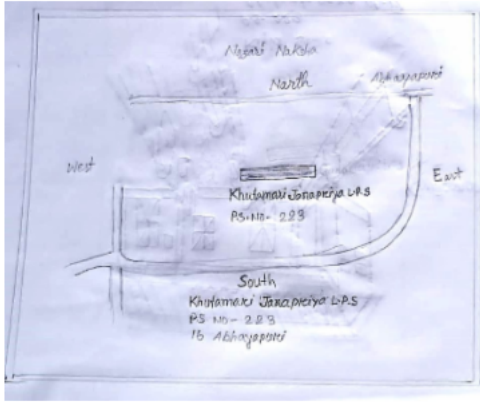

নিৰ্বাচক পঞ্জীয়ন বিষয়াৰ স্বাক্ষৰ

Nazri Naksha

Google Map View

Polling Station Building Front View

ভোটগ্ৰহন কেন্দ্ৰৰ সন্মুখৰ দৃশ্য

Cad View

Key MAP View

1 নাম : বদিওজ্জামাল পিতাৰ নাম: খালিলুৰ বহমান ঘৰ নং : ৫০৬ বয়স : 64 লিঙ্গ : পুৰুষ	GNK1012039 ফটো উপলব্ধ	2 নাম : ছকিনা খাতুন স্বামীৰ নাম: বদিও জ্জামাল ঘৰ নং : ৫০৬ বয়স : 59 লিঙ্গ : মহিলা	GNK1012040 ফটো উপলব্ধ	3 নাম : আব্দুল ছালাম পিতাৰ নাম: খালিলুৰ বহমান ঘৰ নং : 506 বয়স : 50 লিঙ্গ : পুৰুষ	GNK0427070 ফটো উপলব্ধ
4 নাম : ছকমান আলী পিতাৰ নাম: বদিও জ্জামাল ঘৰ নং : ৫০৬ বয়স : 43 লিঙ্গ : পুৰুষ	GNK1012051 ফটো উপলব্ধ	5 নাম : আয়শা খাতুন স্বামীৰ নাম: আব্দুল ছালাম ঘৰ নং : 506 বয়স : 37 লিঙ্গ : মহিলা	VBB0051854 ফটো উপলব্ধ	6 নাম : আজমিনা খাতুন পিতাৰ নাম: বদিওজ্জামাল ঘৰ নং : 506 বয়স : 29 লিঙ্গ : মহিলা	GNK0623637 ফটো উপলব্ধ
7 নাম : মোৰ্জেনা খাতুন পিতাৰ নাম: বোডিঘোট জামাল ঘৰ নং : 506 বয়স : 26 লিঙ্গ : মহিলা	GNK0458224 ফটো উপলব্ধ	8 নাম : বহিমা খাতুন পিতাৰ নাম: বাদিয়ত জামাল ঘৰ নং : 506 বয়স : 25 লিঙ্গ : মহিলা	GNK0643221 ফটো উপলব্ধ	9 নাম : আশরাফুল ইছলাম পিতাৰ নাম: আব্দুল ছালাম ঘৰ নং : 506 বয়স : 24 লিঙ্গ : পুৰুষ	GNK1254242 ফটো উপলব্ধ
10 নাম : ছিদ্দিক আলী পিতাৰ নাম: খালিলুৰ বহমান ঘৰ নং : 506 বয়স : 24 লিঙ্গ : পুৰুষ	GNK2218279 ফটো উপলব্ধ	11 নাম : খদেজা খাতুন অন্যান্য: খালিলুৰ বহমান ঘৰ নং : 506 বয়স : 24 লিঙ্গ : মহিলা	GNK1642982 ফটো উপলব্ধ	12 নাম : ছব্বৰ আলী পিতাৰ নাম: বদিও জ্জামাল ঘৰ নং : 506 বয়স : 22 লিঙ্গ : পুৰুষ	GNK1284462 ফটো উপলব্ধ
13 নাম : আফছাৰ আলী পিতাৰ নাম: আব্দুল ছালাম ঘৰ নং : 506 বয়স : 21 লিঙ্গ : পুৰুষ	VBB0051516 ফটো উপলব্ধ	14 নাম : শৰিফ আলী পিতাৰ নাম: আব্দুল ছালাম ঘৰ নং : 506 বয়স : 20 লিঙ্গ : পুৰুষ	VBB0100768 ফটো উপলব্ধ	15 নাম : মহেলা খাতুন স্বামীৰ নাম: আব্দুল জলিল ঘৰ নং : 507 বয়স : 45 লিঙ্গ : মহিলা	GNK0570309 ফটো উপলব্ধ
16 নাম : সববশ আলী পিতাৰ নাম: হোছেন সবকাৰ ঘৰ নং : ৫০৮ বয়স : 64 লিঙ্গ : পুৰুষ	GNK1012062 ফটো উপলব্ধ	# 17 নাম : বৌশানাৰা খাতুন স্বামীৰ নাম: মোহাম্মদ আলী ঘৰ নং : ৫০৮ বয়স : 39 লিঙ্গ : মহিলা	GNK1012073 ফটো উপলব্ধ	# 18 নাম : বাচেদ আলী পিতাৰ নাম: সববশ আলী ঘৰ নং : ৫০৮ বয়স : 33 লিঙ্গ : পুৰুষ	GNK0012946 ফটো উপলব্ধ
19 নাম : কদ ভান স্বামীৰ নাম: বাঁছেদ আলী ঘৰ নং : ৫০৮ বয়স : 31 লিঙ্গ : মহিলা	GNK0012945 ফটো উপলব্ধ	# 20 নাম : জাবেদ আলী পিতাৰ নাম: সববশ আলী ঘৰ নং : ৫০৮ বয়স : 26 লিঙ্গ : পুৰুষ	GNK0231704 ফটো উপলব্ধ	21 নাম : আবেদ আলী পিতাৰ নাম: সববশ আলী ঘৰ নং : ৫০৮ বয়স : 23 লিঙ্গ : পুৰুষ	VBB0113985 ফটো উপলব্ধ
# 22 নাম : জামেলা বেওৰা স্বামীৰ নাম: বাহেজ আলী ঘৰ নং : ৫০৯ বয়স : 73 লিঙ্গ : মহিলা	GNK1012084 ফটো উপলব্ধ	23 নাম : বমজান আলী পিতাৰ নাম: বাহেজ আলী ঘৰ নং : ৫০৯ বয়স : 41 লিঙ্গ : পুৰুষ	GNK0012947 ফটো উপলব্ধ	24 নাম : ইলিজা খাতুন স্বামীৰ নাম: বমজান আলী ঘৰ নং : ৫০৯ বয়স : 39 লিঙ্গ : মহিলা	GNK0012949 ফটো উপলব্ধ
25 নাম : আব্দুল বেজ্জাক পিতাৰ নাম: বমজান আলী ঘৰ নং : 509 বয়স : 21 লিঙ্গ : পুৰুষ	VBB0043141 ফটো উপলব্ধ	26 নাম : জচমিনা খাতুন পিতাৰ নাম: বমজান আলী ঘৰ নং : 509 বয়স : 19 লিঙ্গ : মহিলা	VBB0100461 ফটো উপলব্ধ	# 27 নাম : আমজাদ আলী পিতাৰ নাম: কছেৰ আলী ঘৰ নং : ৫১০ বয়স : 63 লিঙ্গ : পুৰুষ	GNK1012095 ফটো উপলব্ধ
# 28 নাম : আমেনা খাতুন স্বামীৰ নাম: আমজাদ আলী ঘৰ নং : ৫১০ বয়স : 53 লিঙ্গ : মহিলা	GNK1012108 ফটো উপলব্ধ	29 নাম : আমিৰ হুছেইন পিতাৰ নাম: আমজাদ আলী ঘৰ নং : 510 বয়স : 24 লিঙ্গ : পুৰুষ	GNK1254234 ফটো উপলব্ধ	30 নাম : আইজৰ আলী পিতাৰ নাম: আমজাদ আলী ঘৰ নং : 510 বয়স : 21 লিঙ্গ : পুৰুষ	VBB0026146 ফটো উপলব্ধ