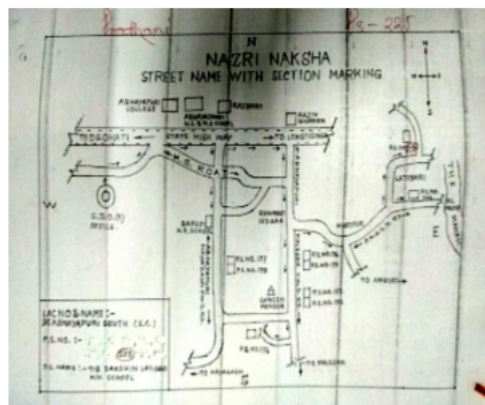

Nazri Naksha