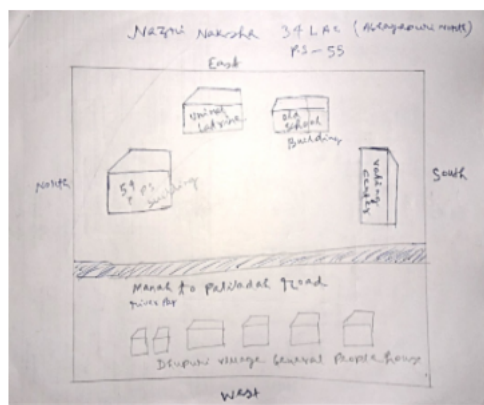

Nazri Naksha