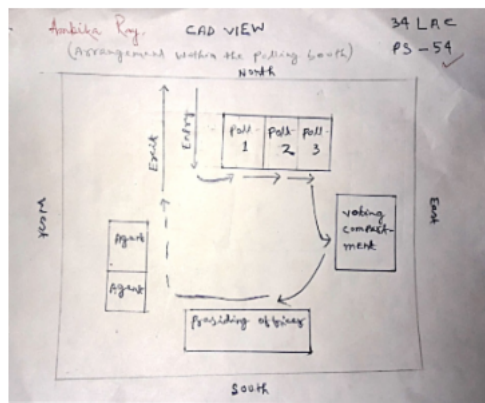

Nazri Naksha