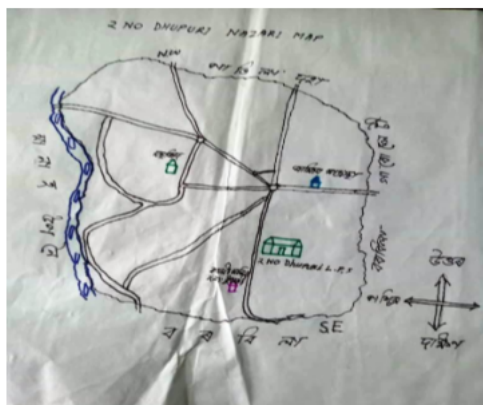

Nazri Naksha