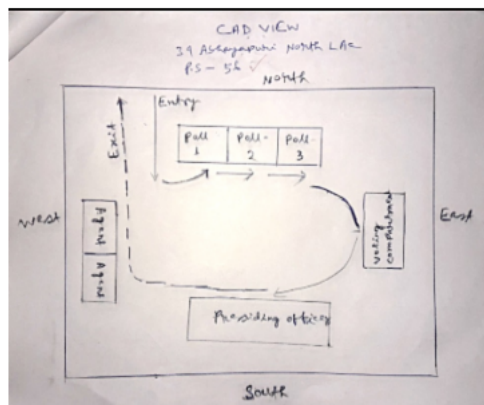

Nazri Naksha