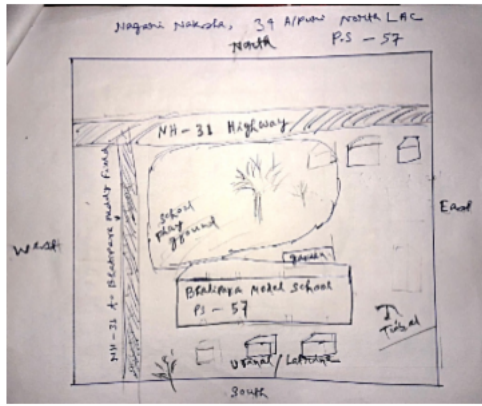

Nazri Naksha