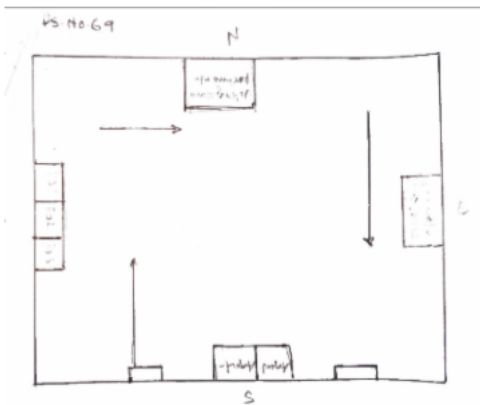

নিৰ্বাচক পঞ্জীয়ন বিষয়াৰ স্বাক্ষৰ

Nazri Naksha

Google Map View

Polling Station Building Front View

ভোটগ্ৰহন কেন্দ্ৰৰ সন্মুখৰ দৃশ্য

Cad View

Key MAP View

1 নাম : অনপম ৰায় পিতাৰ নাম: ঘনকান্ত ৰায় ঘৰ নং : 2 বয়স : 25 লিঙ্গ : পুৰুষ	JGY0402743 ফটো উপলব্ধ	2 নাম : কৰুনা বালা ৰায় স্বামীৰ নাম: হৰেশ্বৰ ৰায় ঘৰ নং : 18 বয়স : 53 লিঙ্গ : মহিলা	JGY5334565 ফটো উপলব্ধ	3 নাম : মমতা ৰায় স্বামীৰ নাম: ধনঞ্জয় ৰায় ঘৰ নং : 36 বয়স : 42 লিঙ্গ : মহিলা	JGY5136312 ফটো উপলব্ধ
4 নাম : গৰিমা পাটগিৰী পিতাৰ নাম: ভাস্কৰ পাটগিৰী ঘৰ নং : 81 বয়স : 27 লিঙ্গ : মহিলা	JGY0334037 ফটো উপলব্ধ	5 নাম : পিকুমণি ৰায় পিতাৰ নাম: অশ্বিনী ৰায় ঘৰ নং : 42 বয়স : 20 লিঙ্গ : মহিলা	VBB0082826 ফটো উপলব্ধ	6 নাম : মনিষা ৰায় পিতাৰ নাম: পহৰুৰাম ৰায় ঘৰ নং : ৫২ বয়স : 32 লিঙ্গ : মহিলা	JGY5245512 ফটো উপলব্ধ
7 নাম : ম. ডলা ৰাজবংগচি স্বামীৰ নাম: বতনেশ্বৰ ৰাজবংগচি ঘৰ নং : 55 বয়স : 34 লিঙ্গ : মহিলা	JGY0574632 ফটো উপলব্ধ	8 নাম : কনিকা দাস ৰায় স্বামীৰ নাম: বলো ৰাম ৰায় ঘৰ নং : 56 বয়স : 30 লিঙ্গ : মহিলা	JGY0573709 ফটো উপলব্ধ	9 নাম : লীনামনি নাথ পিতাৰ নাম: হৰকান্ত নাথ ঘৰ নং : ৭০ক বয়স : 35 লিঙ্গ : মহিলা	JGY4737079 ফটো উপলব্ধ
10 নাম : ৰিতুমণি বৰ্মণ স্বামীৰ নাম: ৰূপন ৰায় ঘৰ নং : 1৮৭ বয়স : 35 লিঙ্গ : মহিলা	JGY1859763 ফটো উপলব্ধ	11 নাম : চেনেহী দাস স্বামীৰ নাম: প্ৰসান্ত কুমাৰ দাস ঘৰ নং : ২২৫ বয়স : 34 লিঙ্গ : মহিলা	JGY3736989 ফটো উপলব্ধ	12 নাম : শ্ৰীমন্ত ৰায় পিতাৰ নাম: মনুৰাম ৰায় ঘৰ নং : ২৬৭ বয়স : 56 লিঙ্গ : পুৰুষ	JGY5334598 ফটো উপলব্ধ
13 নাম : কামাখ্যা প্ৰসাদ ৰায় পিতাৰ নাম: বিশেশ্বৰ ৰায় ঘৰ নং : ২৯১ বয়স : 50 লিঙ্গ : পুৰুষ	JGY5334601 ফটো উপলব্ধ	14 নাম : ৰেনকা পাঠক স্বামীৰ নাম: কামাখ্যা প্ৰসাদ ৰায় ঘৰ নং : ২৯১ বয়স : 45 লিঙ্গ : মহিলা	JGY5334612 ফটো উপলব্ধ	15 নাম : চন্দনা ৰায় পিতাৰ নাম: ভবানী ৰায় ঘৰ নং : 292 বয়স : 28 লিঙ্গ : মহিলা	JGY0573683 ফটো উপলব্ধ
16 নাম : মুষিতা দেৱী পিতাৰ নাম: অতুল চন্দ্ৰ নাথ ঘৰ নং : 299 বয়স : 27 লিঙ্গ : মহিলা	JGY0338087 ফটো উপলব্ধ	17 নাম : কৃষ্ণা ৰায় স্বামীৰ নাম: ভৃগু কুঃ ৰায় ঘৰ নং : 325 বয়স : 31 লিঙ্গ : মহিলা	JGY0325704 ফটো উপলব্ধ	S 18 নাম : দ্বীপজ্যোতি ৰায় পিতাৰ নাম: অশোক ৰায় ঘৰ নং : 329 বয়স : 26 লিঙ্গ : পুৰুষ	JGY0574624 ফটো উপলব্ধ
19 নাম : ভনিতা দাস স্বামীৰ নাম: কমল দাস ঘৰ নং : 333 বয়স : 30 লিঙ্গ : মহিলা	GML0172585 ফটো উপলব্ধ	# 20 নাম : লক্ষী ৰায় স্বামীৰ নাম: নীলা কান্ত পাটগীৰি ঘৰ নং : 334 বয়স : 33 লিঙ্গ : মহিলা	JGY0574640 ফটো উপলব্ধ	21 নাম : তুলীকা ৰায় পিতাৰ নাম: হেৰাম ৰায় ঘৰ নং : 340 বয়স : 24 লিঙ্গ : মহিলা	JGY0415711 ফটো উপলব্ধ
22 নাম : ছায়া ৰাণী পাঠক স্বামীৰ নাম: গৌতম পাঠক ঘৰ নং : 341 বয়স : 34 লিঙ্গ : মহিলা	JGY5246151 ফটো উপলব্ধ	23 নাম : অনিতা বড়ো দাস স্বামীৰ নাম: অমল্য দাস ঘৰ নং : 351 বয়স : 27 লিঙ্গ : মহিলা	JGY0415653 ফটো উপলব্ধ	24 নাম : শ্ৰীকান্ত ৰায় পিতাৰ নাম: চান্দালু ৰাম ৰায় ঘৰ নং : 3৫৯ বয়স : 85 লিঙ্গ : পুৰুষ	JGY5334645 ফটো উপলব্ধ
25 নাম : প্ৰভাবতী ৰায় স্বামীৰ নাম: শ্ৰীকান্ত ৰায় ঘৰ নং : 3৫৯ বয়স : 70 লিঙ্গ : মহিলা	JGY5334656 ফটো উপলব্ধ	26 নাম : দেৱপ্ৰসাদ ৰায় অন্যান্য: শ্ৰীকান্ত ৰায় ঘৰ নং : 359 বয়স : 57 লিঙ্গ : পুৰুষ	JGY0402867 ফটো উপলব্ধ	27 নাম : ৰমণীকান্ত ৰায় পিতাৰ নাম: শ্ৰীকান্ত ৰায় ঘৰ নং : 3৫৯ বয়স : 48 লিঙ্গ : পুৰুষ	JGY5334667 ফটো উপলব্ধ
28 নাম : সুনিতা বালা ৰায় স্বামীৰ নাম: দেৱপ্ৰসাদ ৰায় ঘৰ নং : 359 বয়স : 47 লিঙ্গ : মহিলা	VBB0004366 ফটো উপলব্ধ	29 নাম : নকুল চন্দ্ৰ ৰায় পিতাৰ নাম: শ্ৰীকান্ত ৰায় ঘৰ নং : 3৫৯ বয়স : 46 লিঙ্গ : পুৰুষ	JGY5334678 ফটো উপলব্ধ	30 নাম : ভোলানাথ ৰায় পিতাৰ নাম: শ্ৰীকান্ত ৰায় ঘৰ নং : 3৫৯ বয়স : 44 লিঙ্গ : পুৰুষ	JGY5334689 ফটো উপলব্ধ